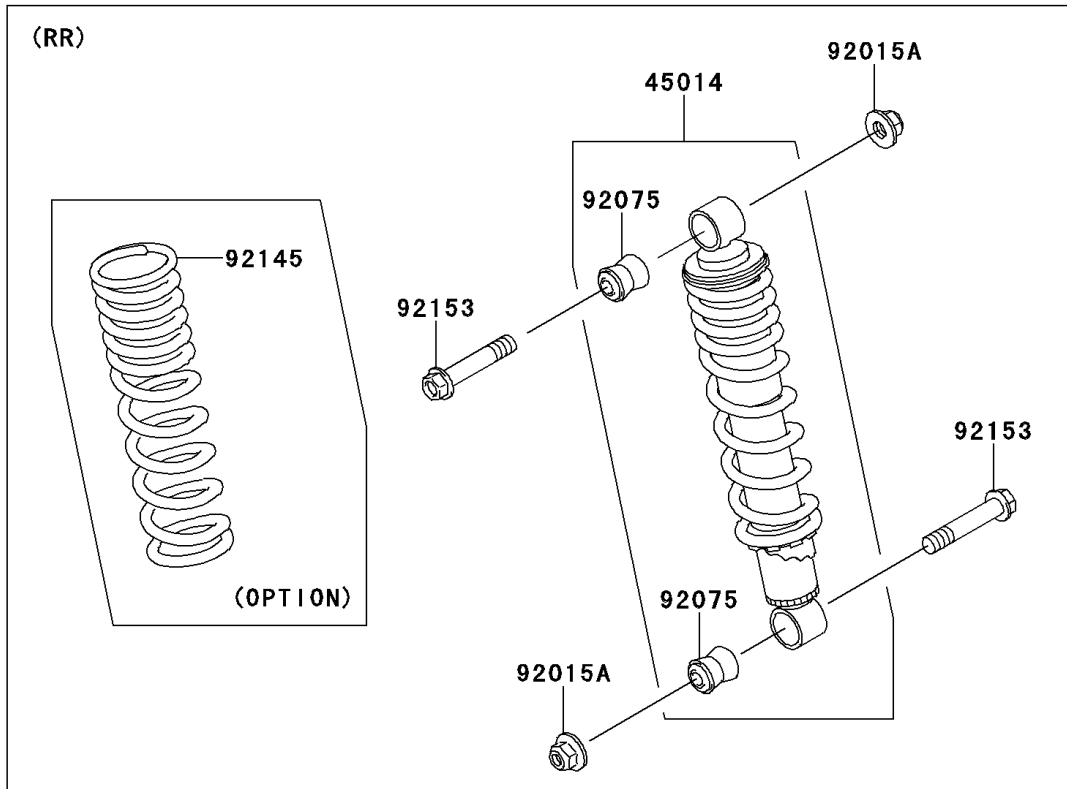

2012 MULE™ 610 4x4 PARTS DIAGRAM

Shock Absorber(s)

F2280

2012 MULE™ 610 4x4 PARTS LIST

Shock Absorber(s)

ITEM NAME	PART NUMBER	QUANTITY
SHOCKABSORBER (Ref # 45014)	45014-0100	2
STRUT (Ref # 45023)	45023-0003	2
NUT,FLANGED,10MM (Ref # 92015)	92015-1428	4
NUT,LOCK,10MM (Ref # 92015A)	92015-1597	4
DAMPER,SHOCKABSORBER (Ref # 92075)	92075-1784	4
SPRING,SHOCK,K=24.5/44.1N/MM (Ref # 92145)	92145-0400	2
BOLT,FLANGED,10X53.5 (Ref # 92153)	92153-1698	4
WASHER-SPRING,10MM (Ref # 461)	461DA1000	4