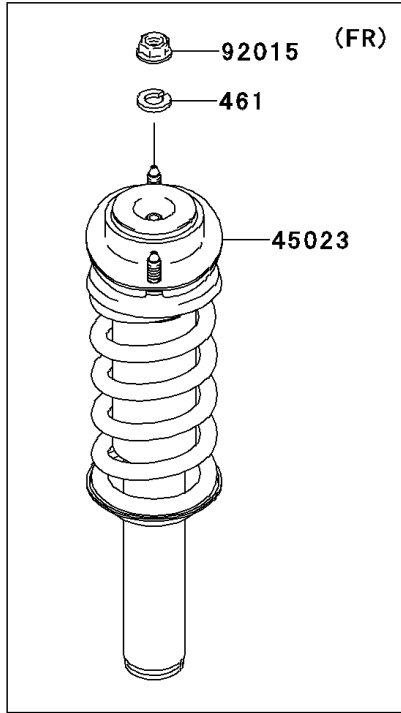

2012 MULE™ 610 4x4 PARTS DIAGRAM

Shock Absorber(s)

F2280

2012 MULE™ 610 4x4 PARTS LIST

Shock Absorber(s)

ITEM NAME	PART NUMBER	QUANTITY
SHOCKABSORBER (Ref # 45014)	45014-0100	2
STRUT (Ref # 45023)	45023-0003	2
NUT,FLANGED,10MM (Ref # 92015)	92015-1428	4
NUT,LOCK,10MM (Ref # 92015A)	92015-1597	4
DAMPER,SHOCKABSORBER (Ref # 92075)	92075-1784	4
SPRING,SHOCK,K=24.5/44.1N/MM (Ref # 92145)	92145-0400	2
BOLT,FLANGED,10X53.5 (Ref # 92153)	92153-1698	4
WASHER-SPRING,10MM (Ref # 461)	461DA1000	4