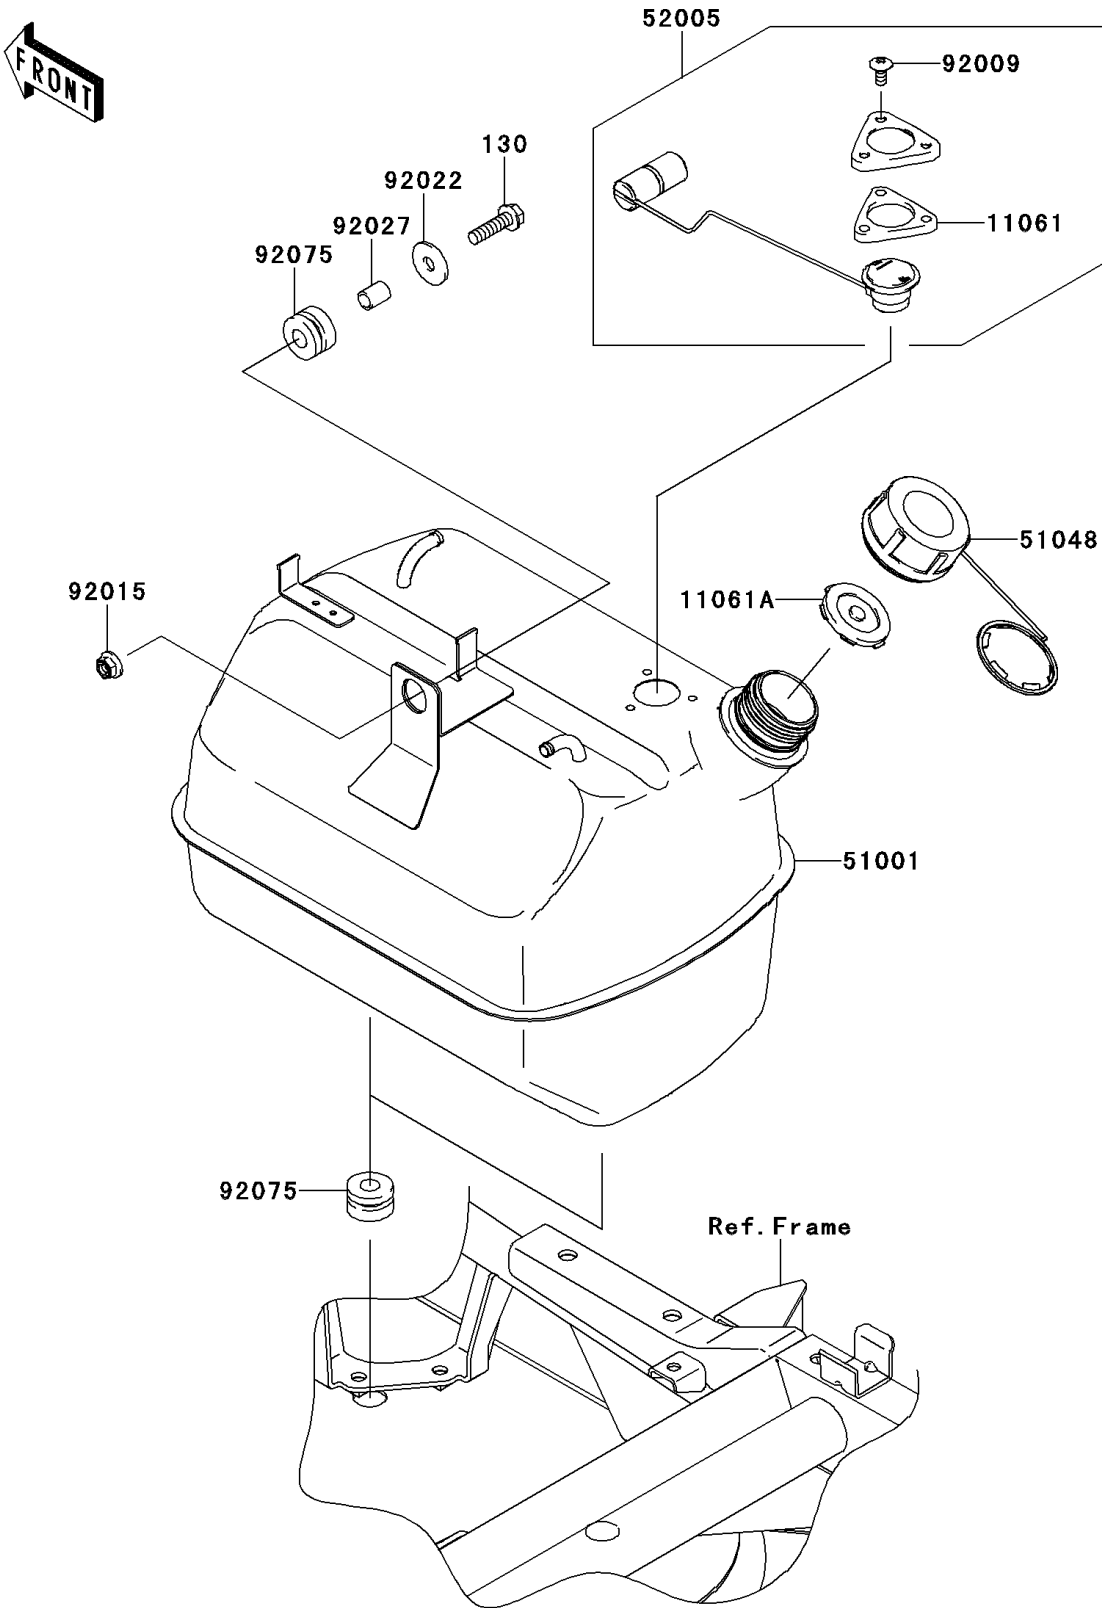

2012 MULE™ 610 4x4 PARTS DIAGRAM

Fuel Tank

F2410

2012 MULE™ 610 4x4 PARTS LIST

Fuel Tank

ITEM NAME	PART NUMBER	QUANTITY
-----------	-------------	----------