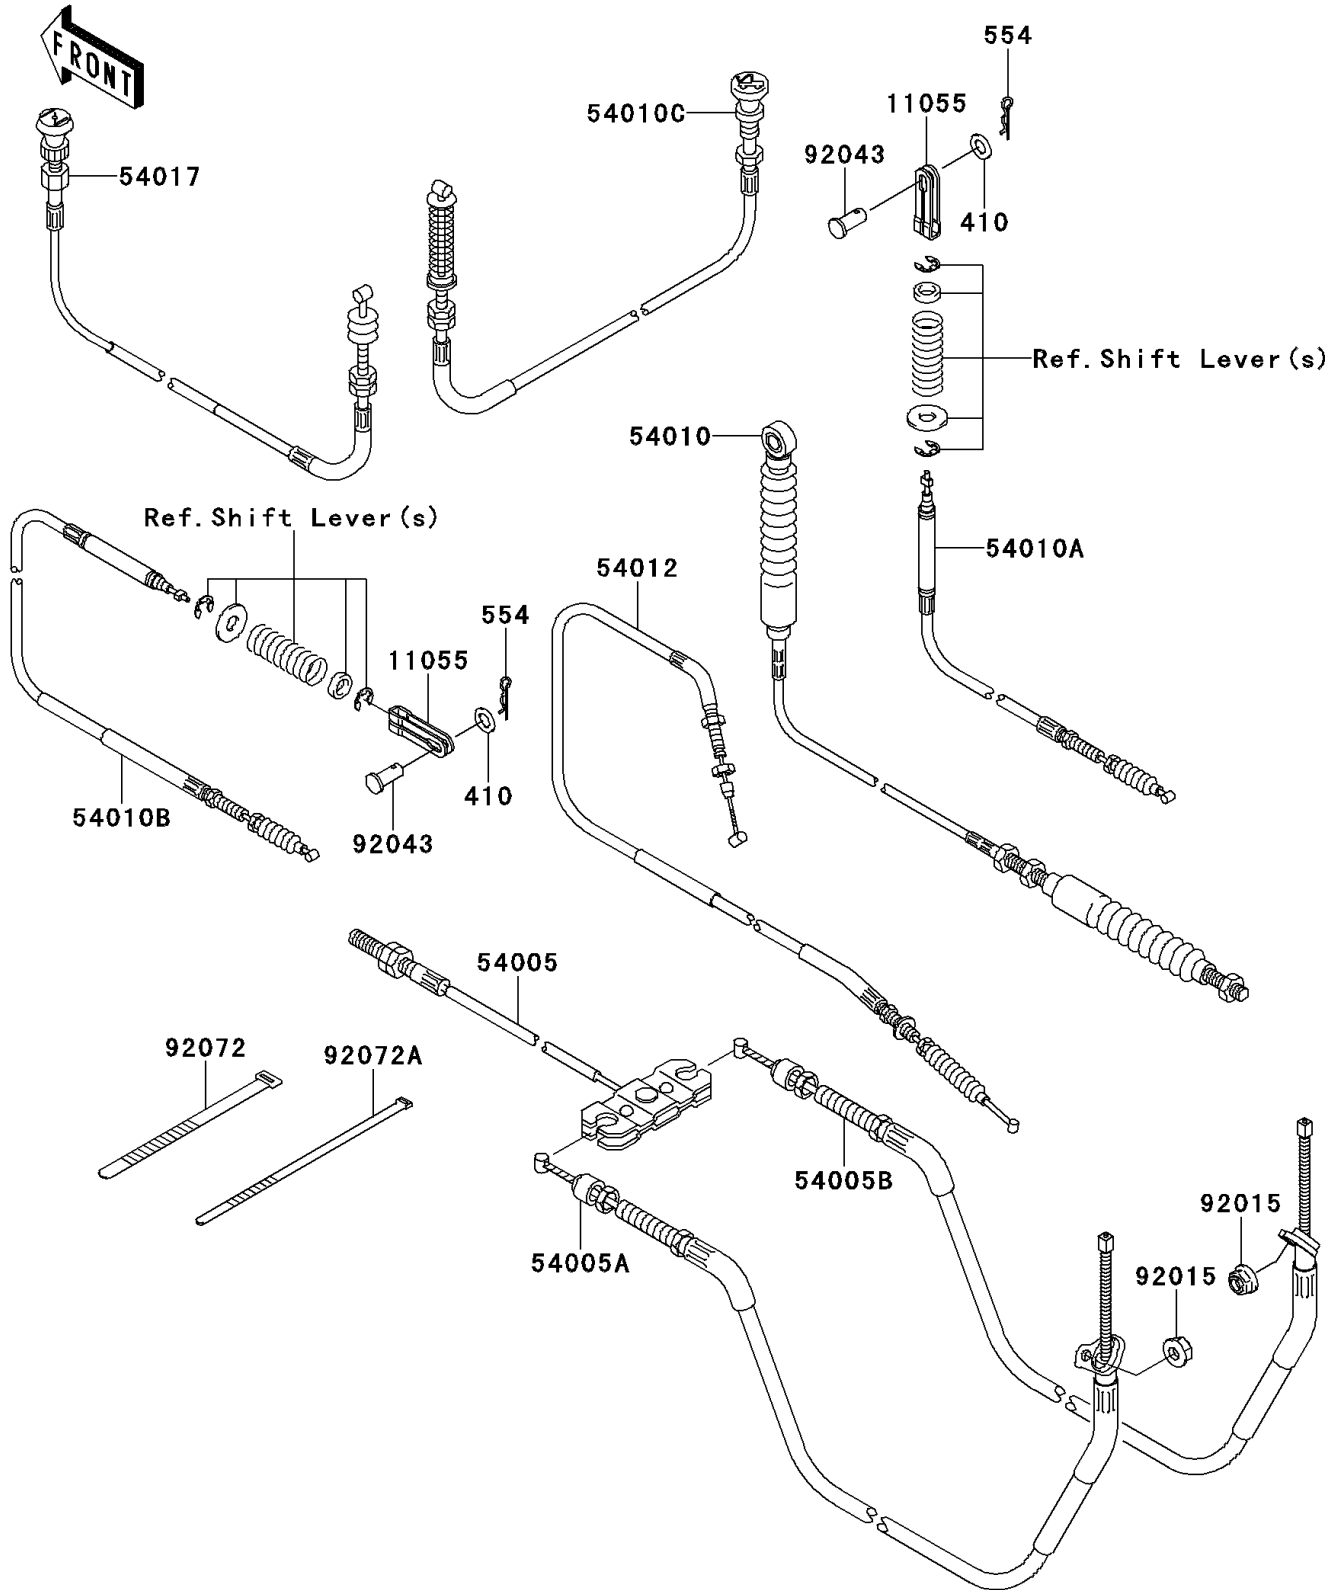

2011 MULE™ 610 4x4 PARTS DIAGRAM

Cables

F2540

2011 MULE™ 610 4x4 PARTS LIST

Cables

ITEM NAME	PART NUMBER	QUANTITY
BRACKET,DIFF LOCK (Ref # 11055)	11055-7505	2
CABLE-BRAKE,PARKING,FR (Ref # 54005)	54005-1198	1
CABLE-BRAKE,PARKING,LH (Ref # 54005A)	54005-7505	1
CABLE-BRAKE,PARKING,RH (Ref # 54005B)	54005-7506	1
CABLE,SHIFT CONTROL (Ref # 54010)	54010-0014	1
CABLE,2-4WD (Ref # 54010A)	54010-0015	1
CABLE,DIFF LOCK (Ref # 54010B)	54010-0017	1
CABLE,HOOD (Ref # 54010C)	54010-0131	1
CABLE-THROTTLE (Ref # 54012)	54012-0127	1
CABLE-STARTER (Ref # 54017)	54017-0012	1
NUT,LOCK,FLANGED,6MM (Ref # 92015)	92015-1339	2
PIN,6X11 (Ref # 92043)	92043-092	2
BAND,L=149 (Ref # 92072)	92072-031	2
BAND,L=188 (Ref # 92072A)	92072-1239	3
WASHER-PLAIN-SMALL (Ref # 410)	410AA0600	2
PIN-SNAP (Ref # 554)	554DA0600	2