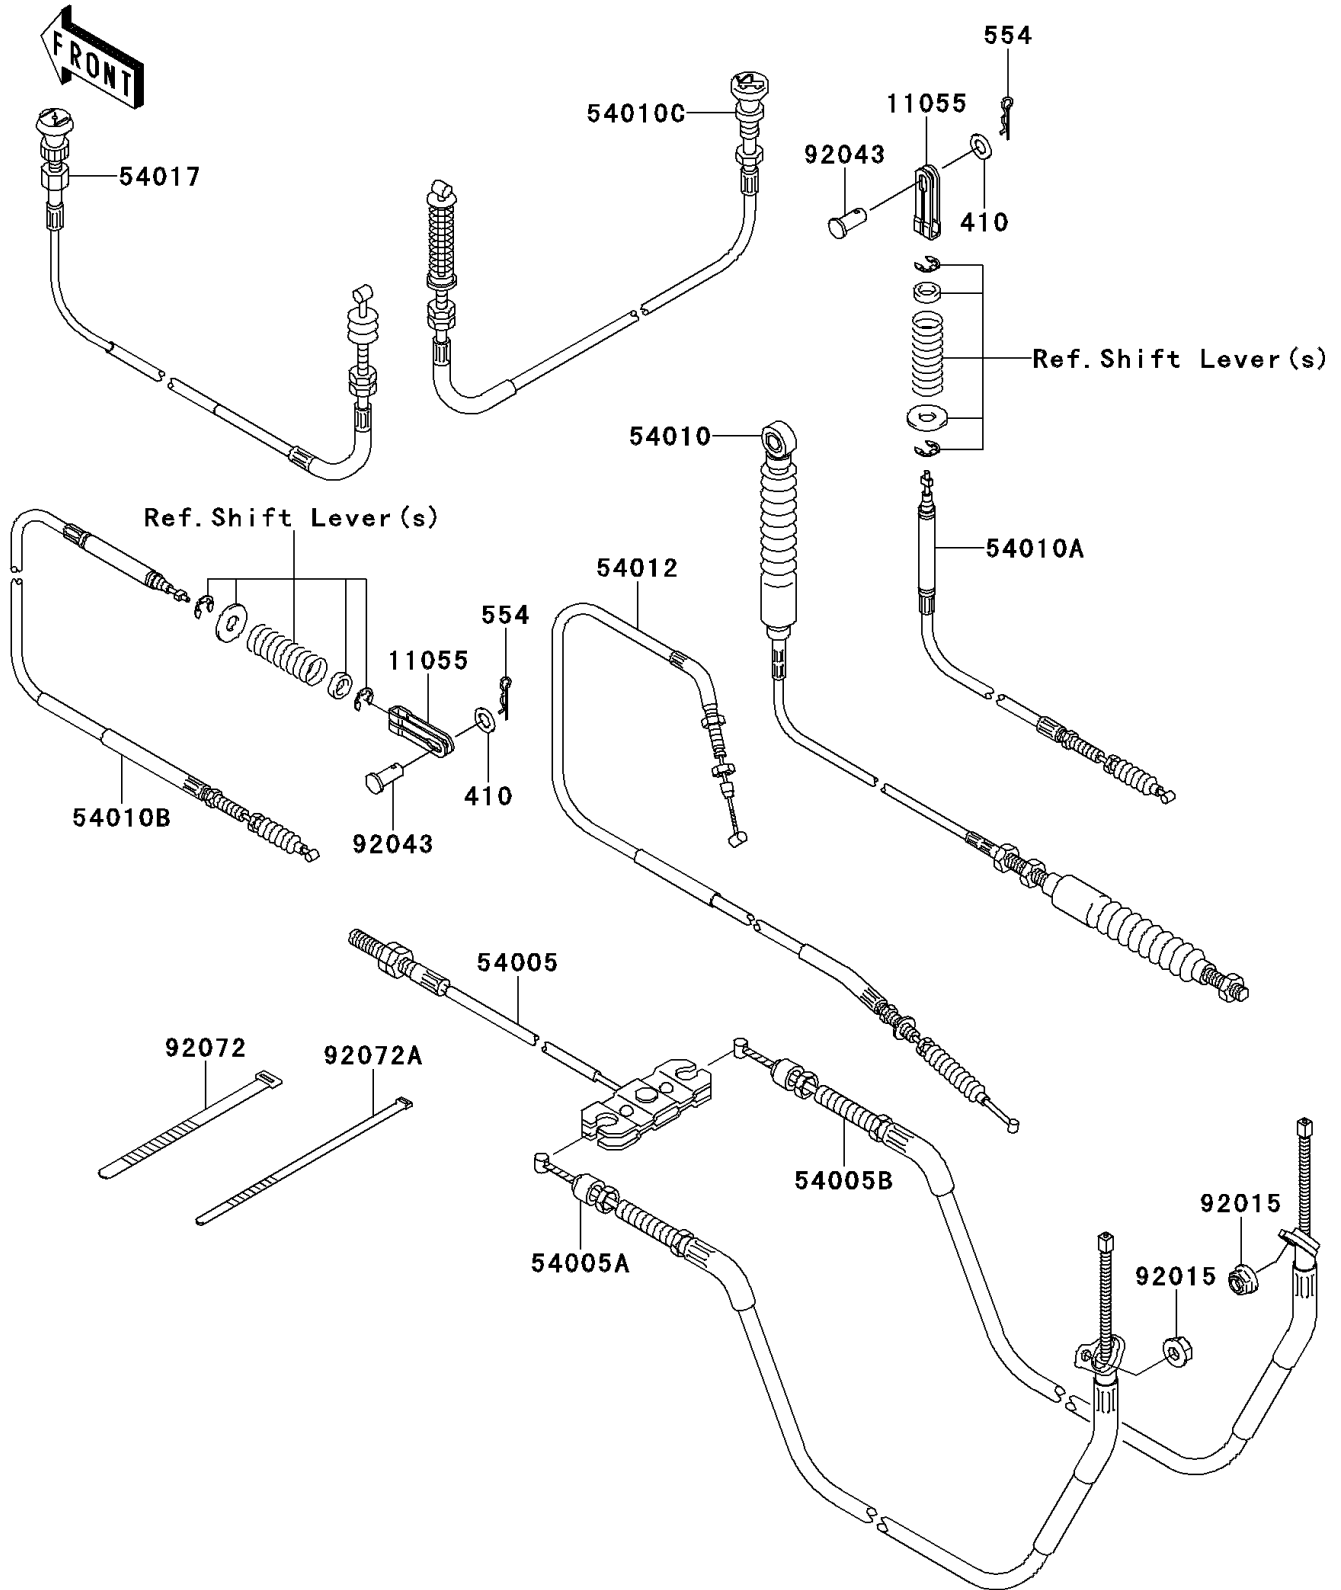

# 2013 MULE™ 610 4x4 PARTS DIAGRAM

Cables

F2540

## 2013 MULE™ 610 4x4 PARTS LIST

### Cables

ITEM NAME	PART NUMBER	QUANTITY
BRACKET,DIFF LOCK (Ref # 11055)	11055-7505	2
CABLE-BRAKE,PARKING,FR (Ref # 54005)	54005-1198	1
CABLE-BRAKE,PARKING,LH (Ref # 54005A)	54005-7505	1
CABLE-BRAKE,PARKING,RH (Ref # 54005B)	54005-7506	1
CABLE,SHIFT CONTROL (Ref # 54010)	54010-0014	1
CABLE,2-4WD (Ref # 54010A)	54010-0015	1
CABLE,DIFF LOCK (Ref # 54010B)	54010-0017	1
CABLE,HOOD (Ref # 54010C)	54010-0131	1
CABLE-THROTTLE (Ref # 54012)	54012-0127	1
CABLE-STARTER (Ref # 54017)	54017-0012	1
NUT,LOCK,FLANGED,6MM (Ref # 92015)	92015-1339	2
PIN,6X11 (Ref # 92043)	92043-092	2
BAND,L=149 (Ref # 92072)	92072-031	2
BAND,L=188 (Ref # 92072A)	92072-1239	3
WASHER-PLAIN-SMALL (Ref # 410)	410AA0600	2
PIN-SNAP (Ref # 554)	554DA0600	2