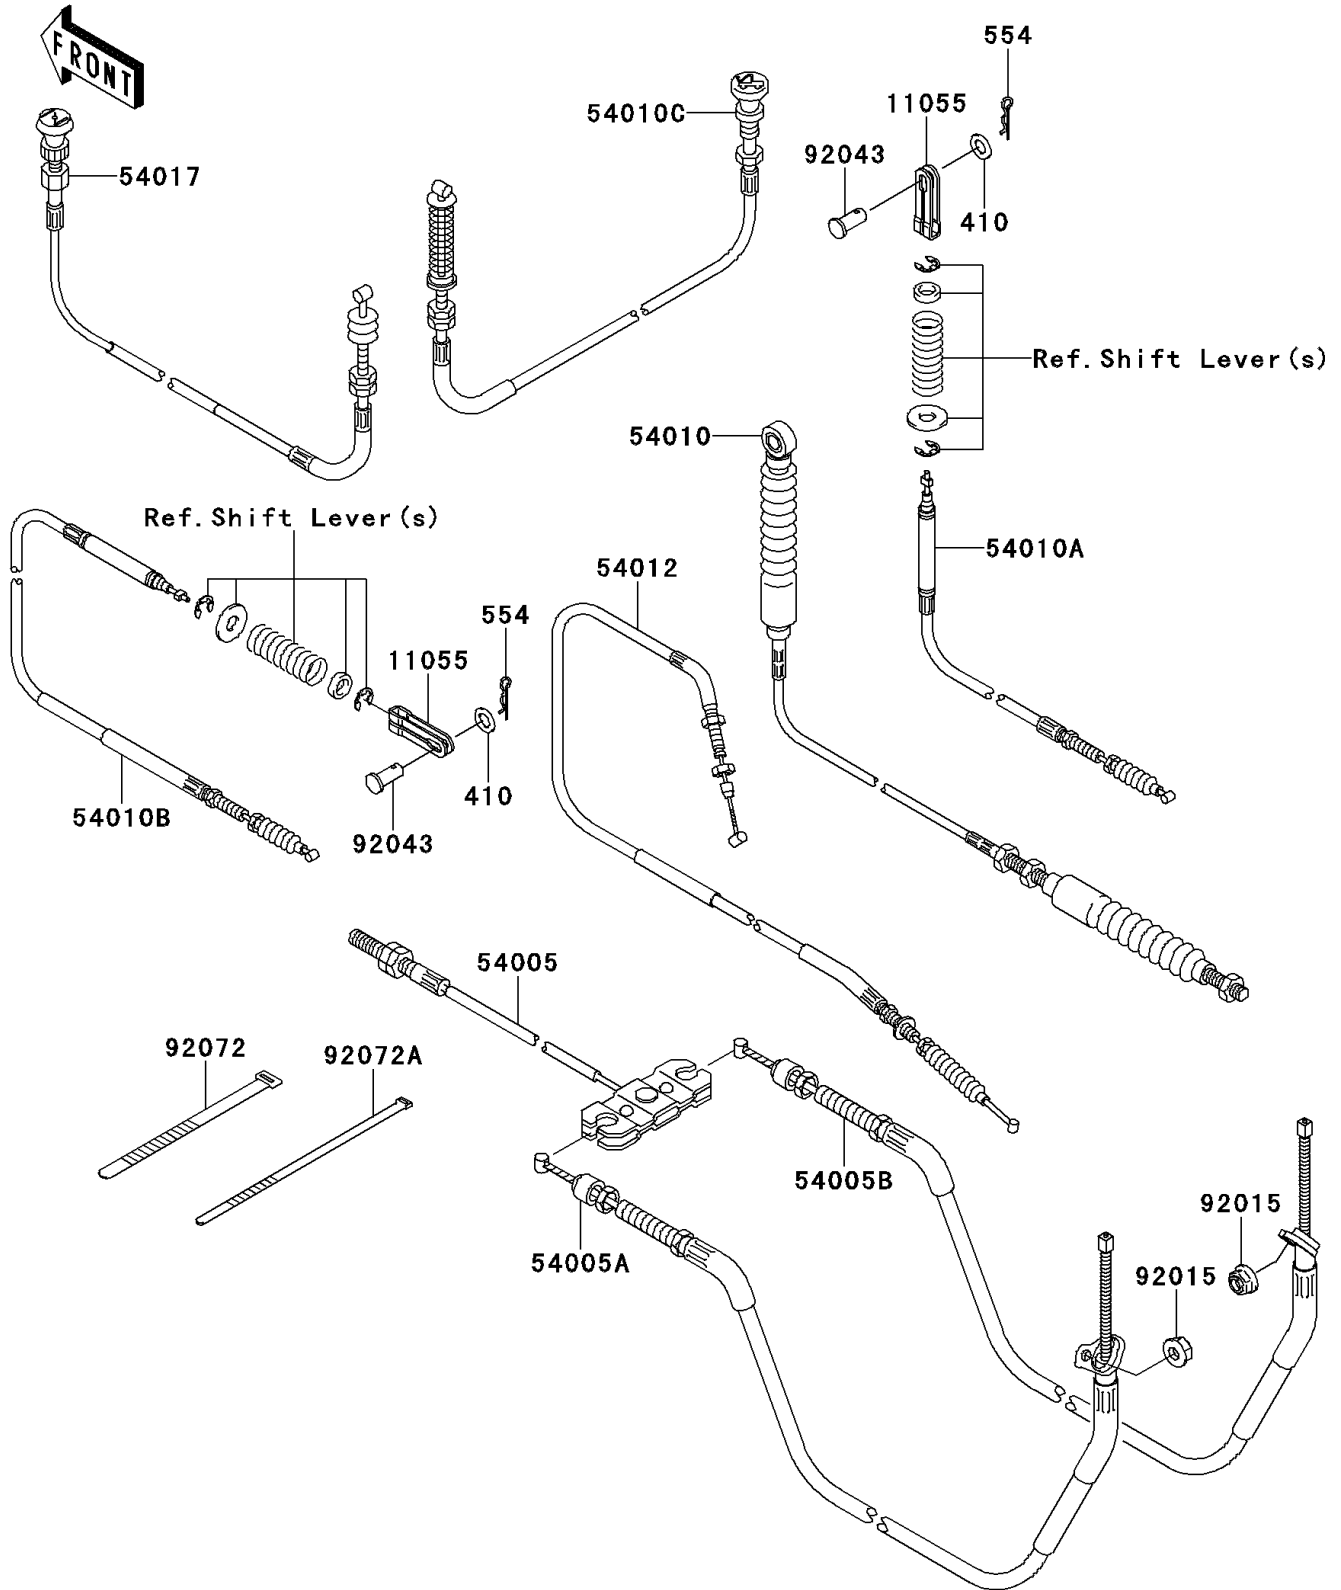

# 2012 MULE™ 610 4x4 PARTS DIAGRAM

Cables

F2540

## 2012 MULE™ 610 4x4 PARTS LIST

### Cables

ITEM NAME	PART NUMBER	QUANTITY
BRACKET,DIFF LOCK (Ref # 11055)	11055-7505	2
CABLE-BRAKE,PARKING,FR (Ref # 54005)	54005-1198	1
CABLE-BRAKE,PARKING,LH (Ref # 54005A)	54005-7505	1
CABLE-BRAKE,PARKING,RH (Ref # 54005B)	54005-7506	1
CABLE,SHIFT CONTROL (Ref # 54010)	54010-0014	1
CABLE,2-4WD (Ref # 54010A)	54010-0015	1
CABLE,DIFF LOCK (Ref # 54010B)	54010-0017	1
CABLE,HOOD (Ref # 54010C)	54010-0131	1
CABLE-THROTTLE (Ref # 54012)	54012-0127	1
CABLE-STARTER (Ref # 54017)	54017-0012	1
NUT,LOCK,FLANGED,6MM (Ref # 92015)	92015-1339	2
PIN,6X11 (Ref # 92043)	92043-092	2
BAND,L=149 (Ref # 92072)	92072-031	2
BAND,L=188 (Ref # 92072A)	92072-1239	3
WASHER-PLAIN-SMALL (Ref # 410)	410AA0600	2
PIN-SNAP (Ref # 554)	554DA0600	2