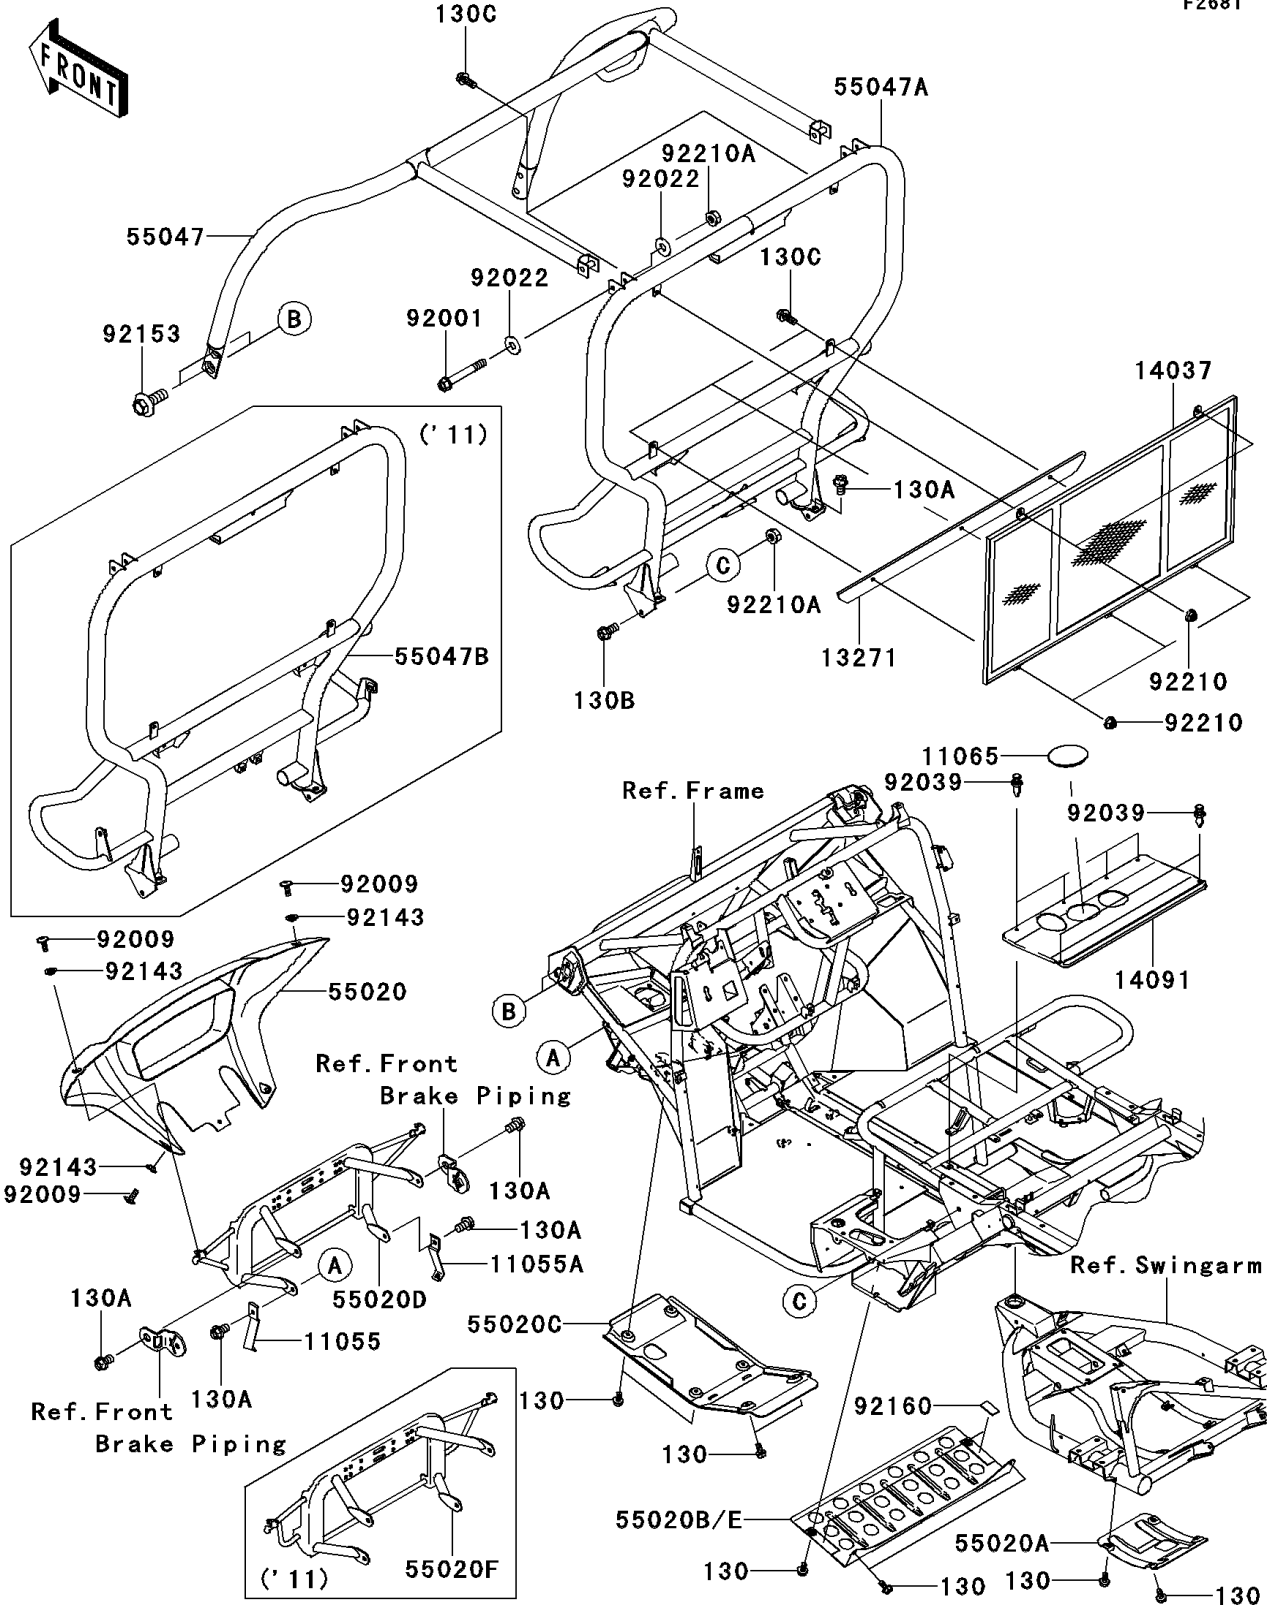

# 2012 MULE™ 610 4x4 PARTS DIAGRAM

Guards/Cab Frame

F2681

# 2012 MULE™ 610 4x4 PARTS LIST

Guards/Cab Frame

ITEM NAME	PART NUMBER	QUANTITY
-----------	-------------	----------