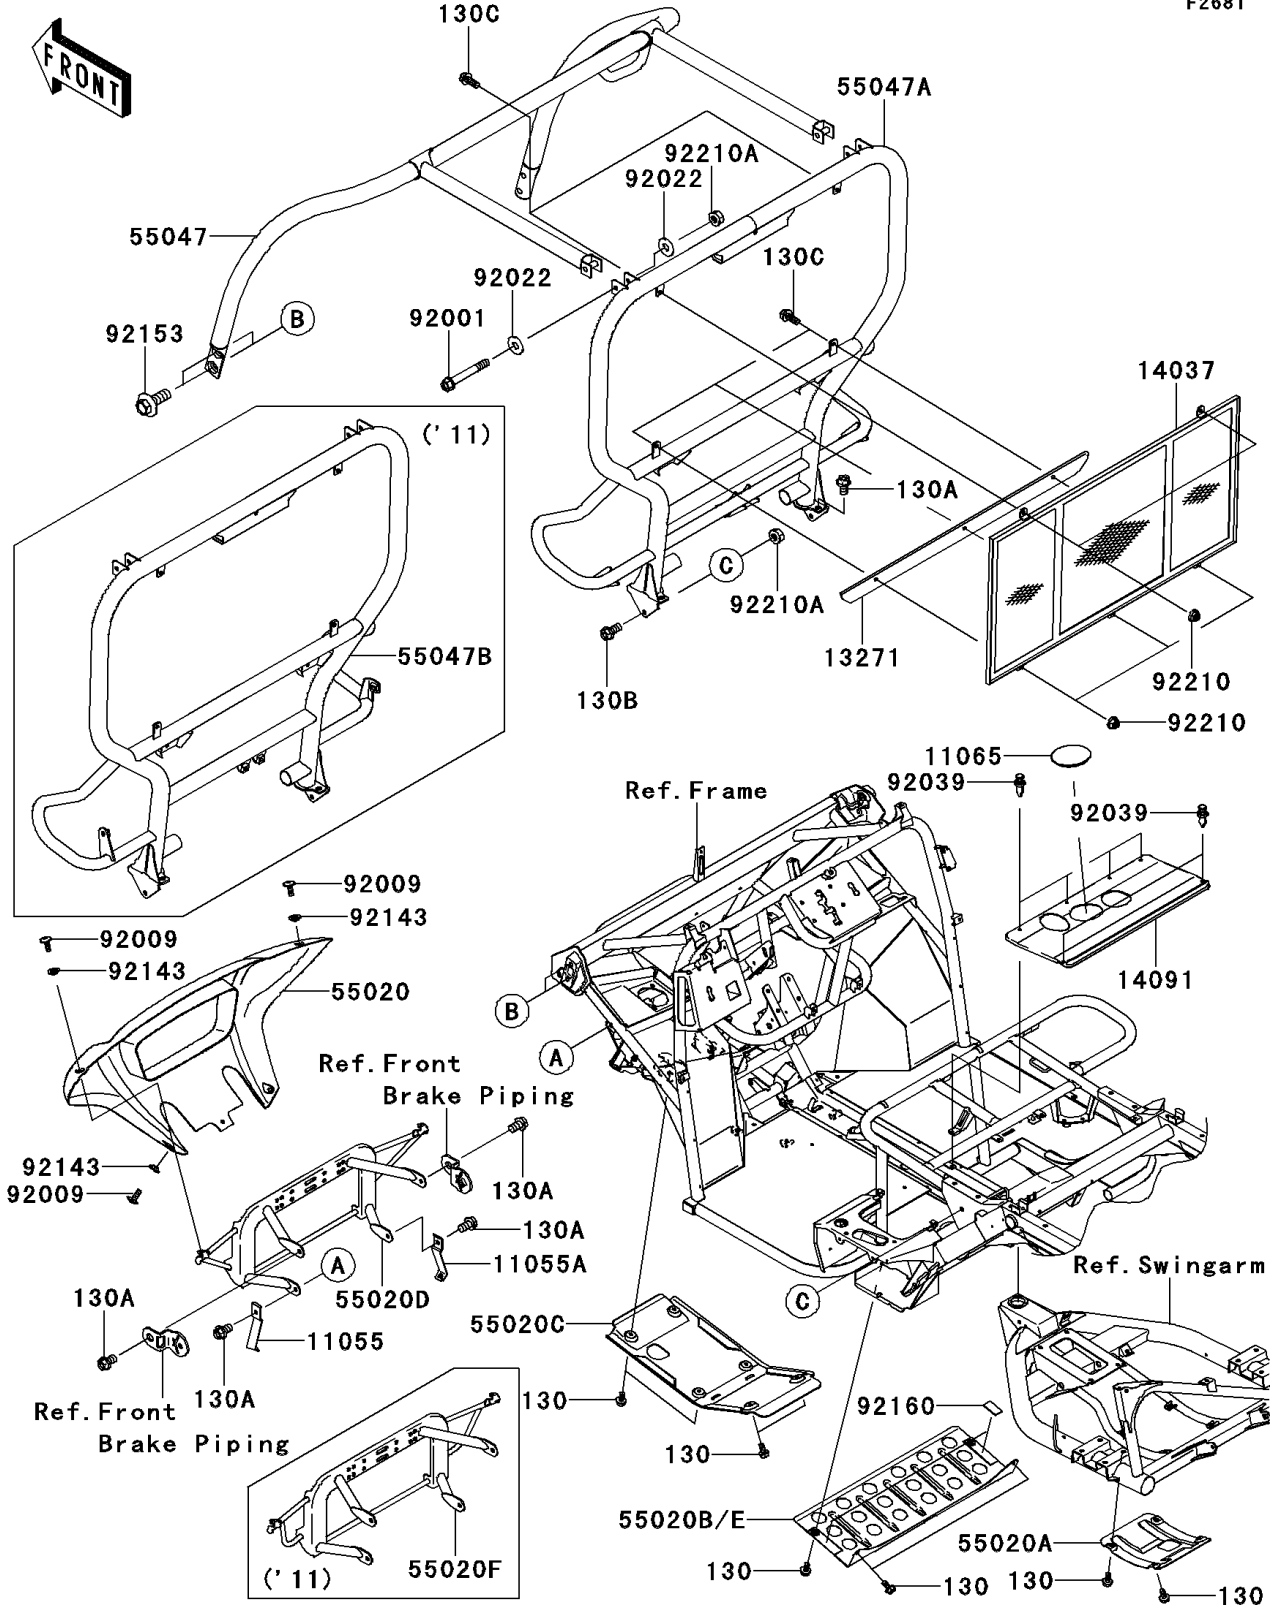

# 2012 MULE™ 610 4x4 PARTS DIAGRAM

Guards/Cab Frame

F2681

# 2012 MULE™ 610 4x4 PARTS LIST

Guards/Cab Frame

ITEM NAME	PART NUMBER	QUANTITY
-----------	-------------	----------