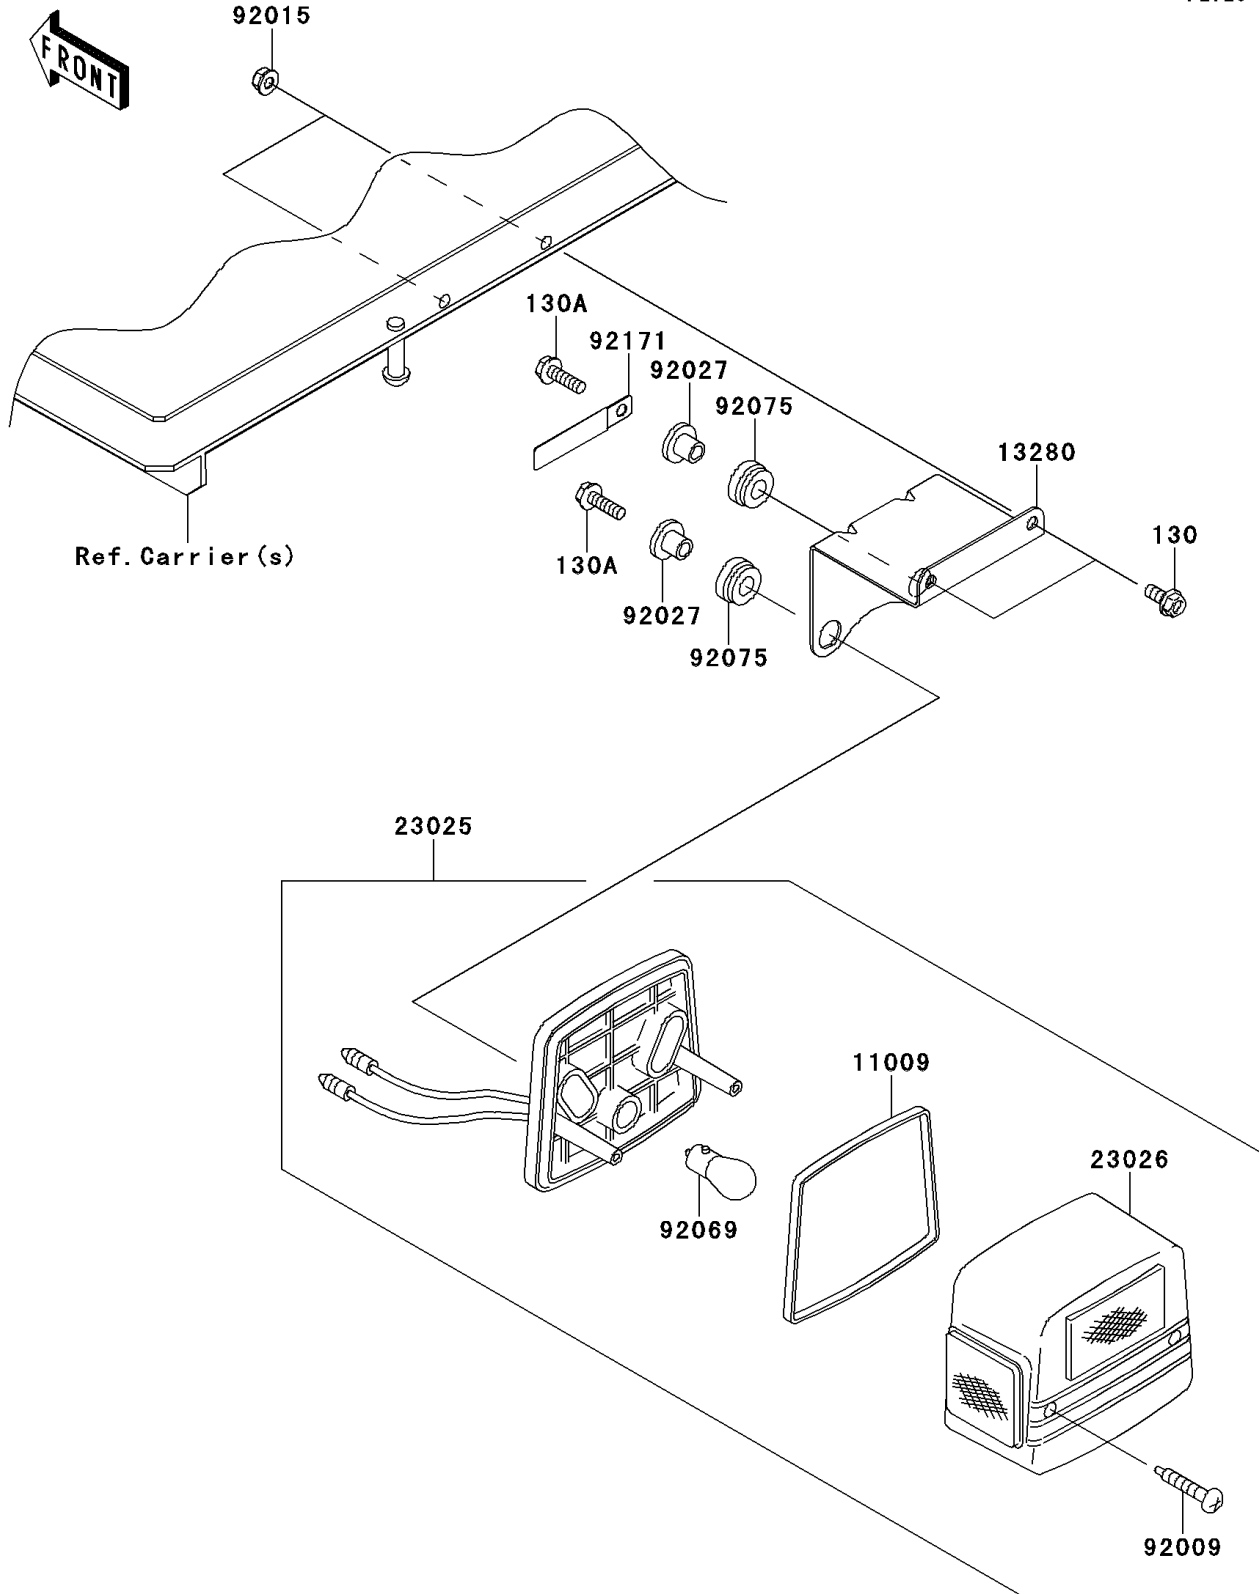

2011 MULE™ 610 4x4 PARTS DIAGRAM

Taillight(s)

F2720

2011 MULE™ 610 4x4 PARTS LIST

Taillight(s)

ITEM NAME	PART NUMBER	QUANTITY
GASKET,TAIL LAMP (Ref # 11009)	11009-1215	1
HOLDER,TAIL LAMP (Ref # 13280)	13280-0079	1
LAMP-TAIL (Ref # 23025)	23025-1042	1
LENS,TAIL LAMP (Ref # 23026)	23026-1019	1
SCREW,TAPPING,4X25 (Ref # 92009)	92009-1069	2
NUT,FLANGED,6MM (Ref # 92015)	92015-1367	2
COLLAR,L=11.1 (Ref # 92027)	92027-194	2
BULB,12V 21/5W (Ref # 92069)	92069-1011	1
DAMPER (Ref # 92075)	92075-277	2
CLAMP,L=60 (Ref # 92171)	92171-0652	1
BOLT-FLANGED,6X14 (Ref # 130)	130BA0614	2
BOLT-FLANGED,6X20 (Ref # 130A)	130BA0620	2