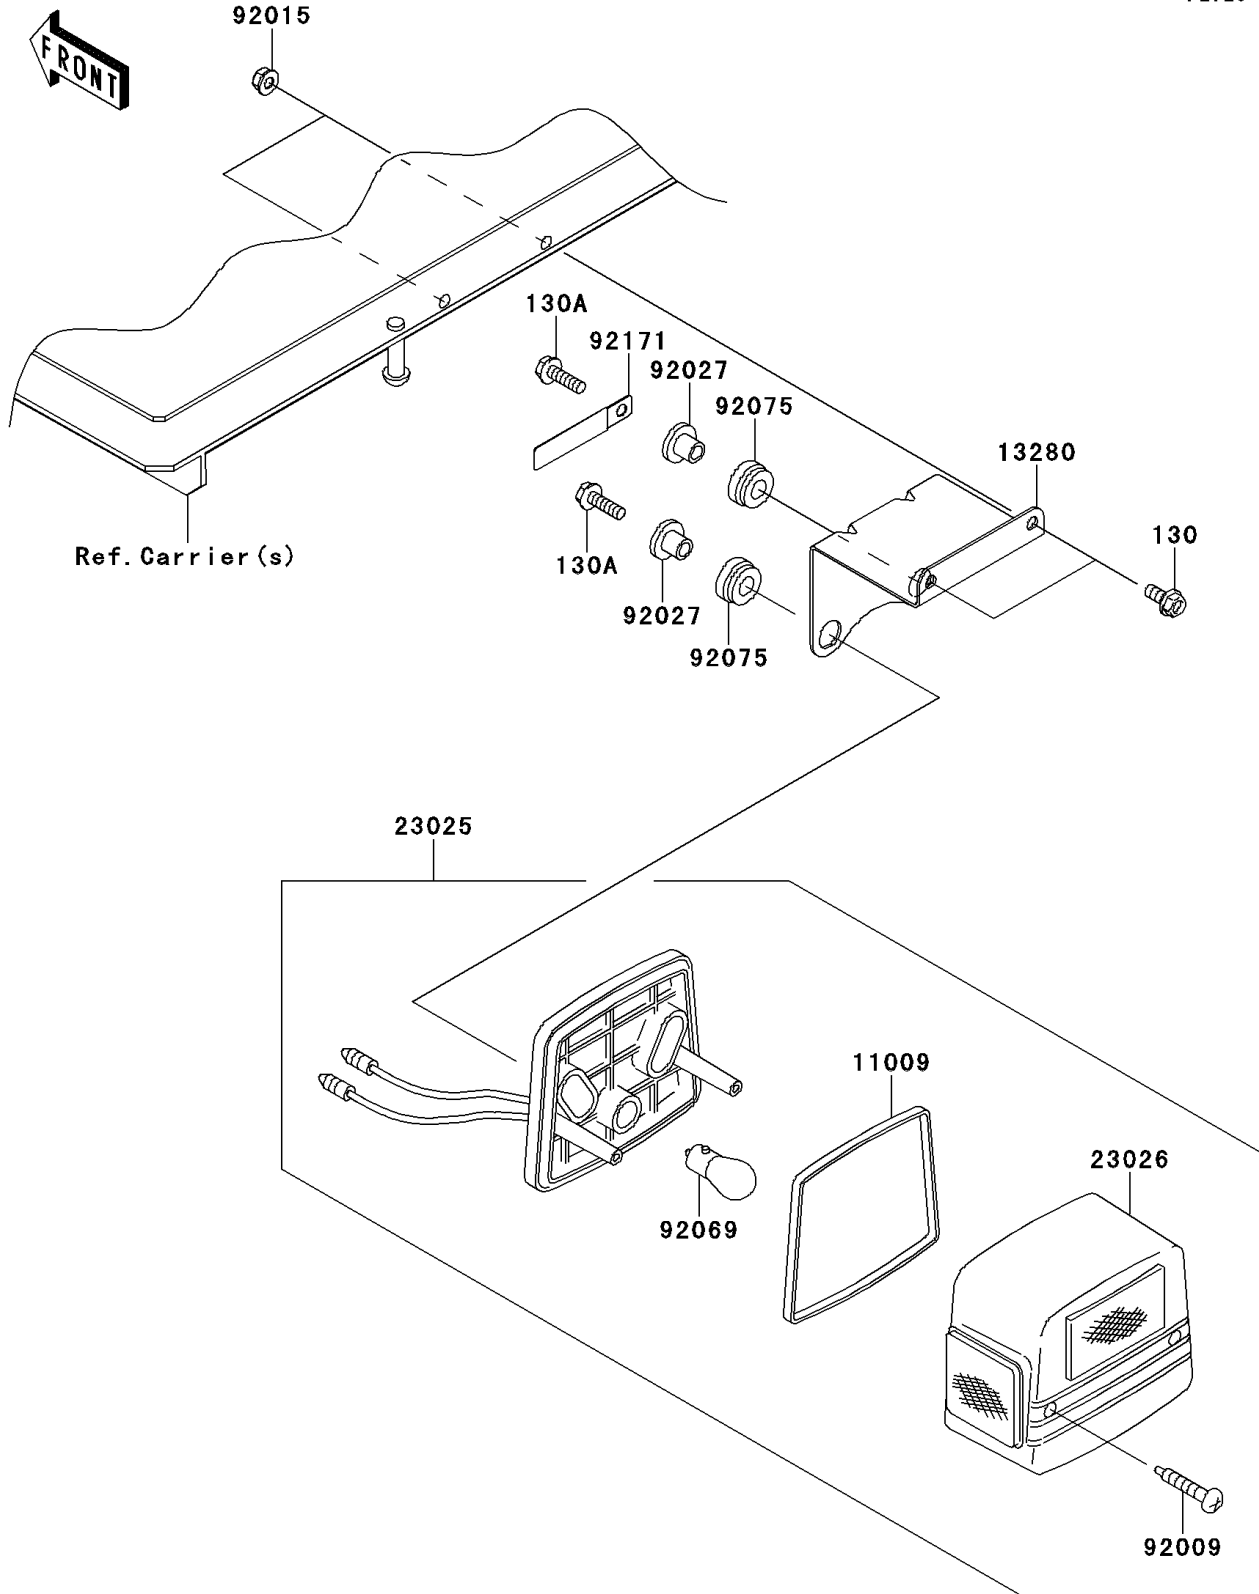

2012 MULE™ 610 4x4 PARTS DIAGRAM

Taillight(s)

F2720

2012 MULE™ 610 4x4 PARTS LIST

Taillight(s)

ITEM NAME	PART NUMBER	QUANTITY
GASKET,TAIL LAMP (Ref # 11009)	11009-1215	1
HOLDER,TAIL LAMP (Ref # 13280)	13280-0079	1
LAMP-TAIL (Ref # 23025)	23025-1042	1
LENS,TAIL LAMP (Ref # 23026)	23026-1019	1
SCREW,TAPPING,4X25 (Ref # 92009)	92009-1069	2
NUT,FLANGED,6MM (Ref # 92015)	92015-1367	2
COLLAR,L=11.1 (Ref # 92027)	92027-194	2
BULB,12V 21/5W (Ref # 92069)	92069-1011	1
DAMPER (Ref # 92075)	92075-277	2
CLAMP,L=60 (Ref # 92171)	92171-0652	1
BOLT-FLANGED,6X14 (Ref # 130)	130BA0614	2
BOLT-FLANGED,6X20 (Ref # 130A)	130BA0620	2