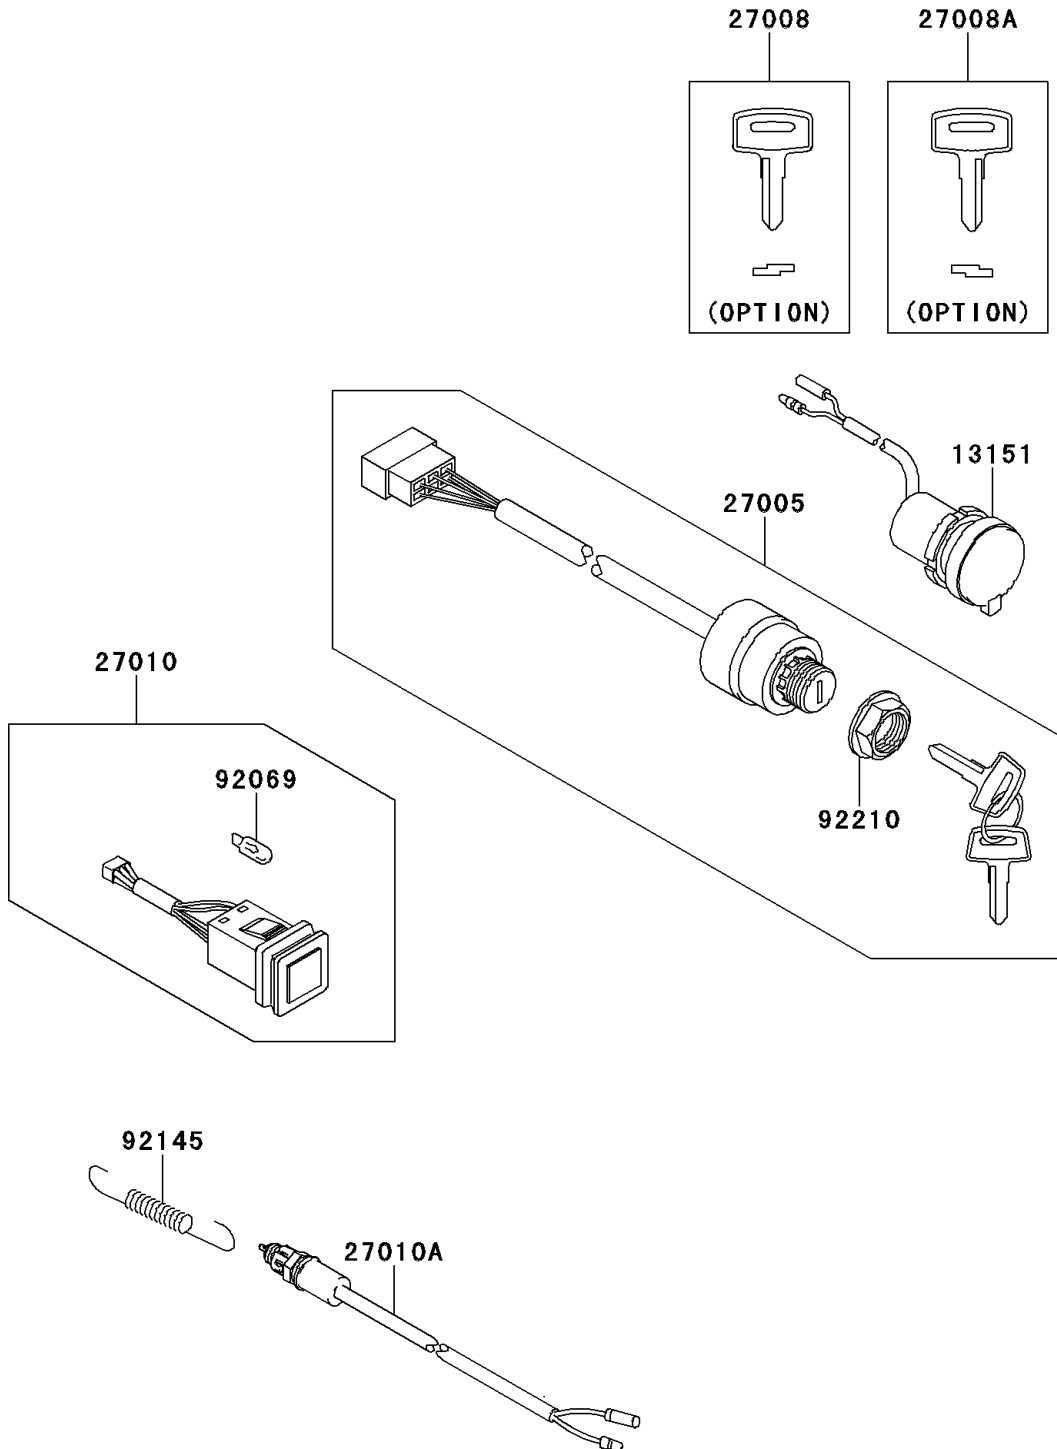

2011 MULE™ 610 4x4 PARTS DIAGRAM

Ignition Switch

F2770

2011 MULE™ 610 4x4 PARTS LIST

Ignition Switch

ITEM NAME	PART NUMBER	QUANTITY
SWITCH-COMP,D.C.TERMINAL (Ref # 13151)	13151-0003	1
SWITCH-ASSY-IGNITION (Ref # 27005)	27005-0011	1
KEY-LOCK,BLANK (Ref # 27008)	27008-1153	1
KEY-LOCK,BLANK (Ref # 27008A)	27008-1157	1
SWITCH,HEAD LAMP (Ref # 27010)	27010-0105	1
SWITCH,REAR BRAKE (Ref # 27010A)	27010-1475	1
BULB,12V 1.7W (Ref # 92069)	92069-0036	1
SPRING,REAR BRAKE SWITCH (Ref # 92145)	92145-7508	1
NUT,IGNITION SWITCH (Ref # 92210)	92210-1264	1