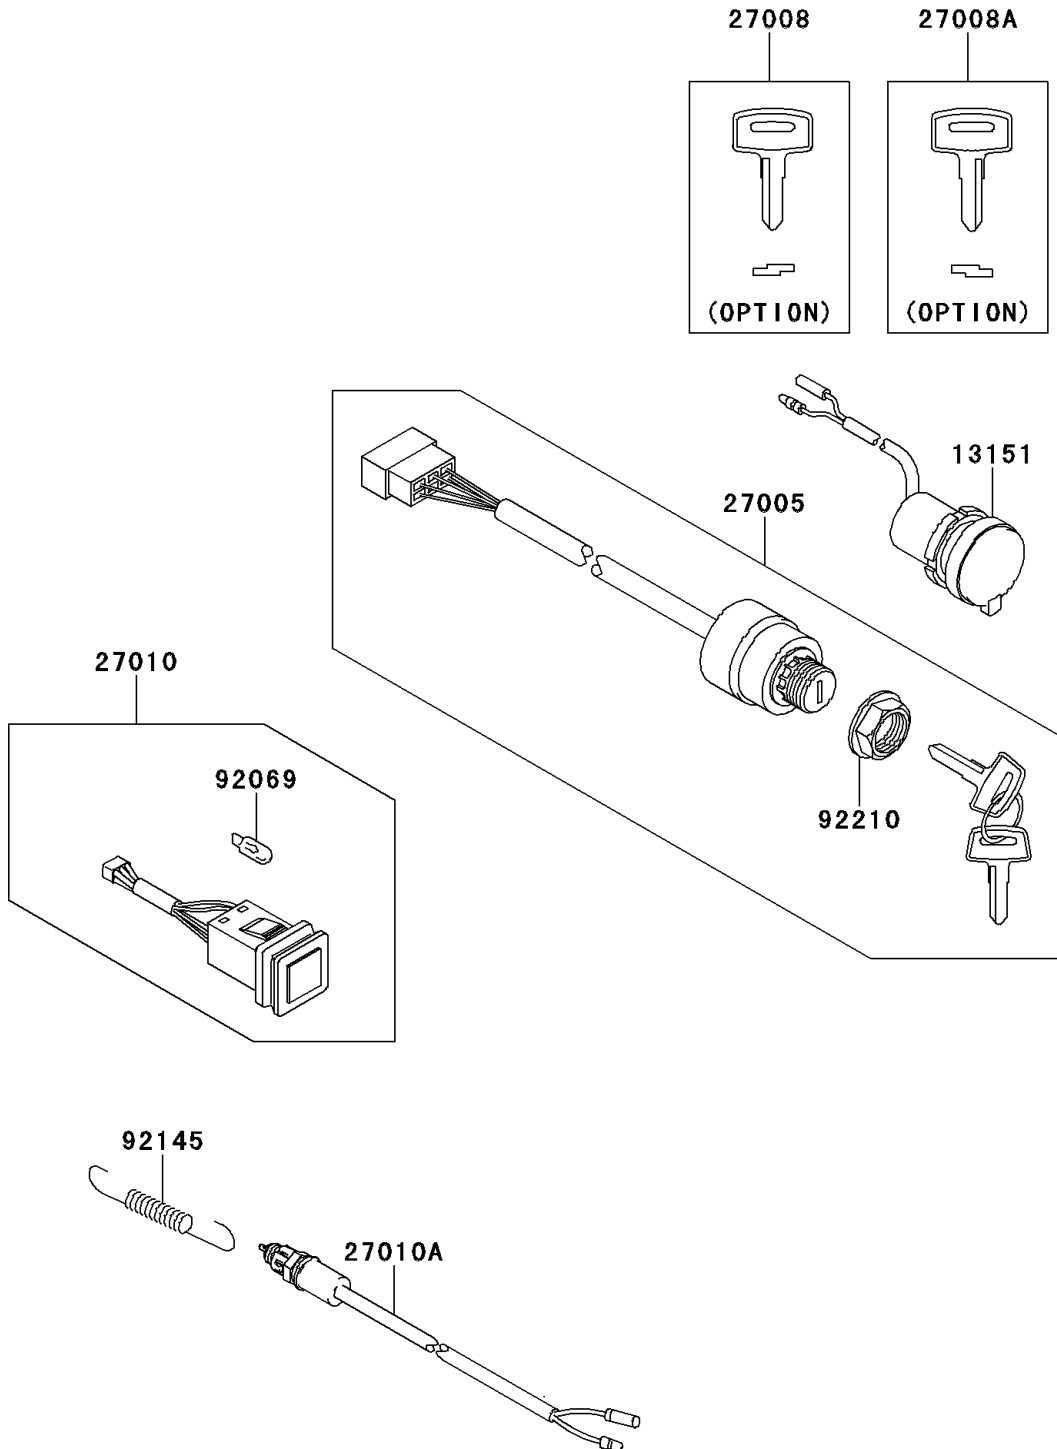

2012 MULE™ 610 4x4 PARTS DIAGRAM

Ignition Switch

F2770

2012 MULE™ 610 4x4 PARTS LIST

Ignition Switch

ITEM NAME	PART NUMBER	QUANTITY
-----------	-------------	----------