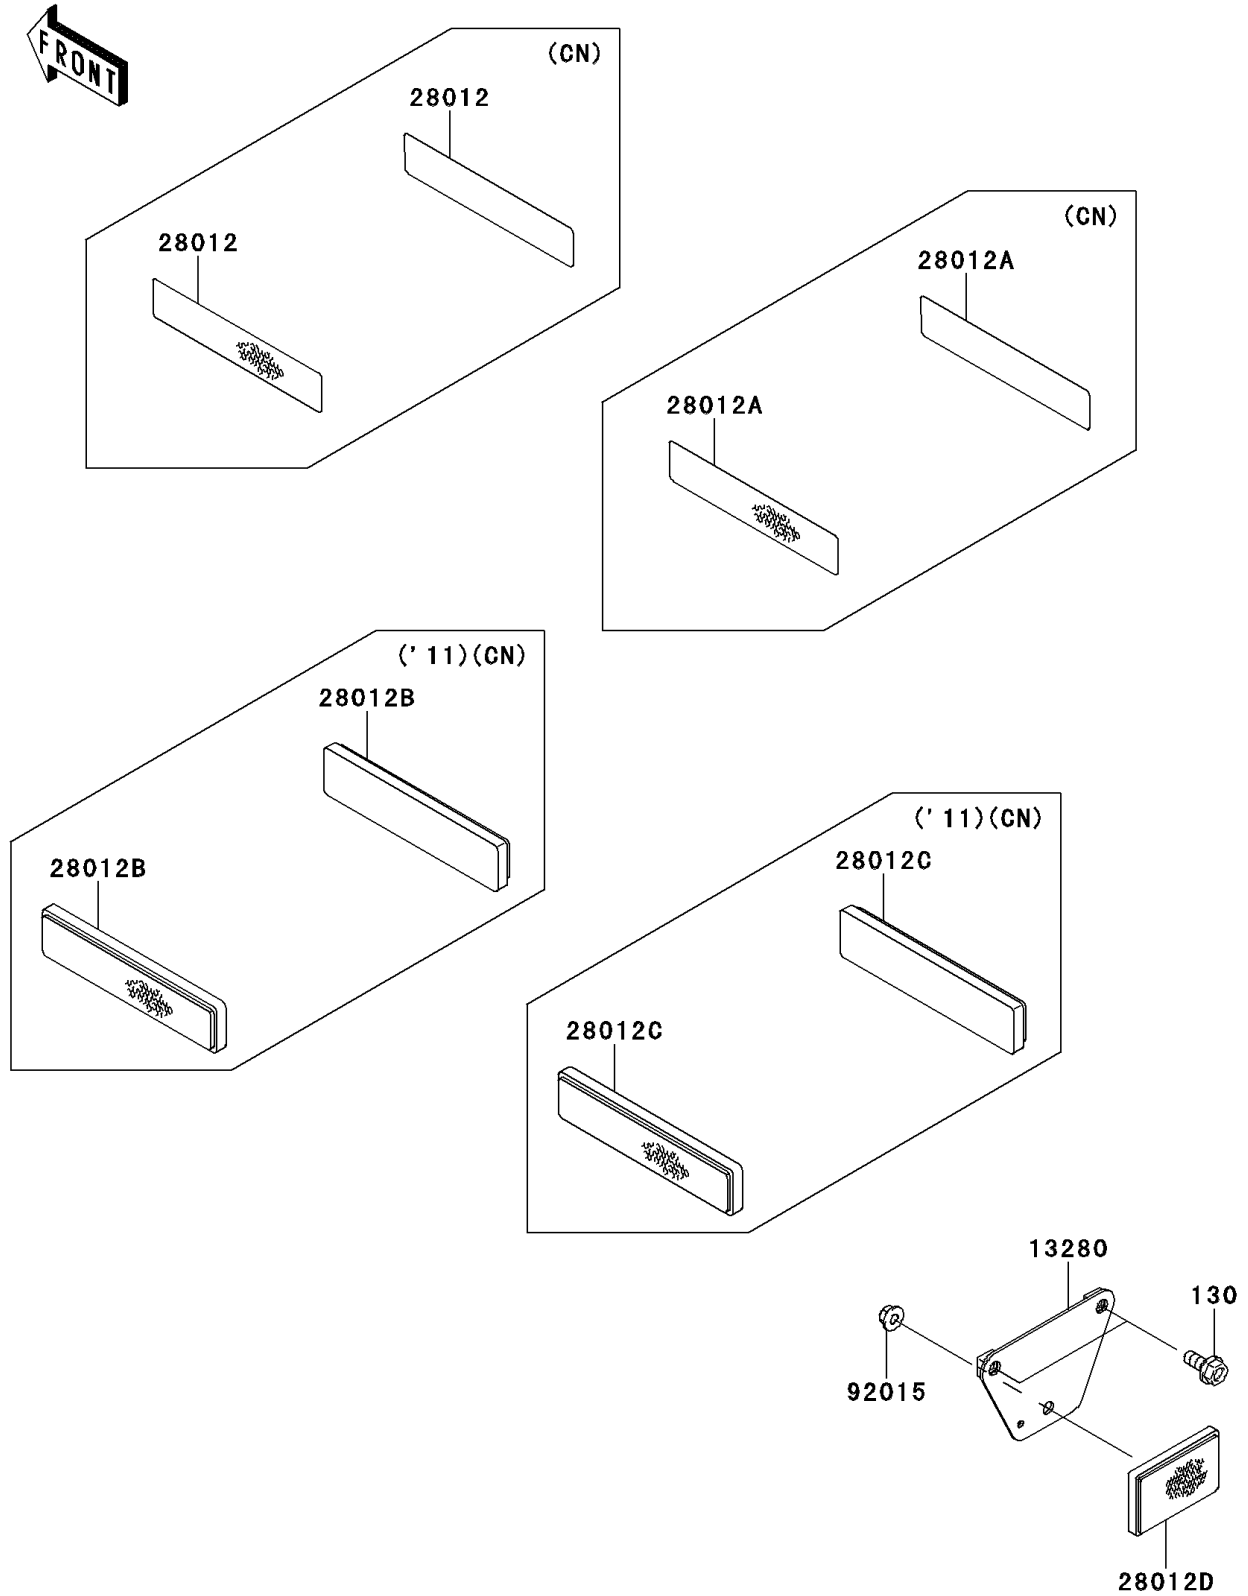

2011 MULE™ 610 4x4 PARTS DIAGRAM

Reflectors

F2790

2011 MULE™ 610 4x4 PARTS LIST

Reflectors

ITEM NAME	PART NUMBER	QUANTITY
-----------	-------------	----------