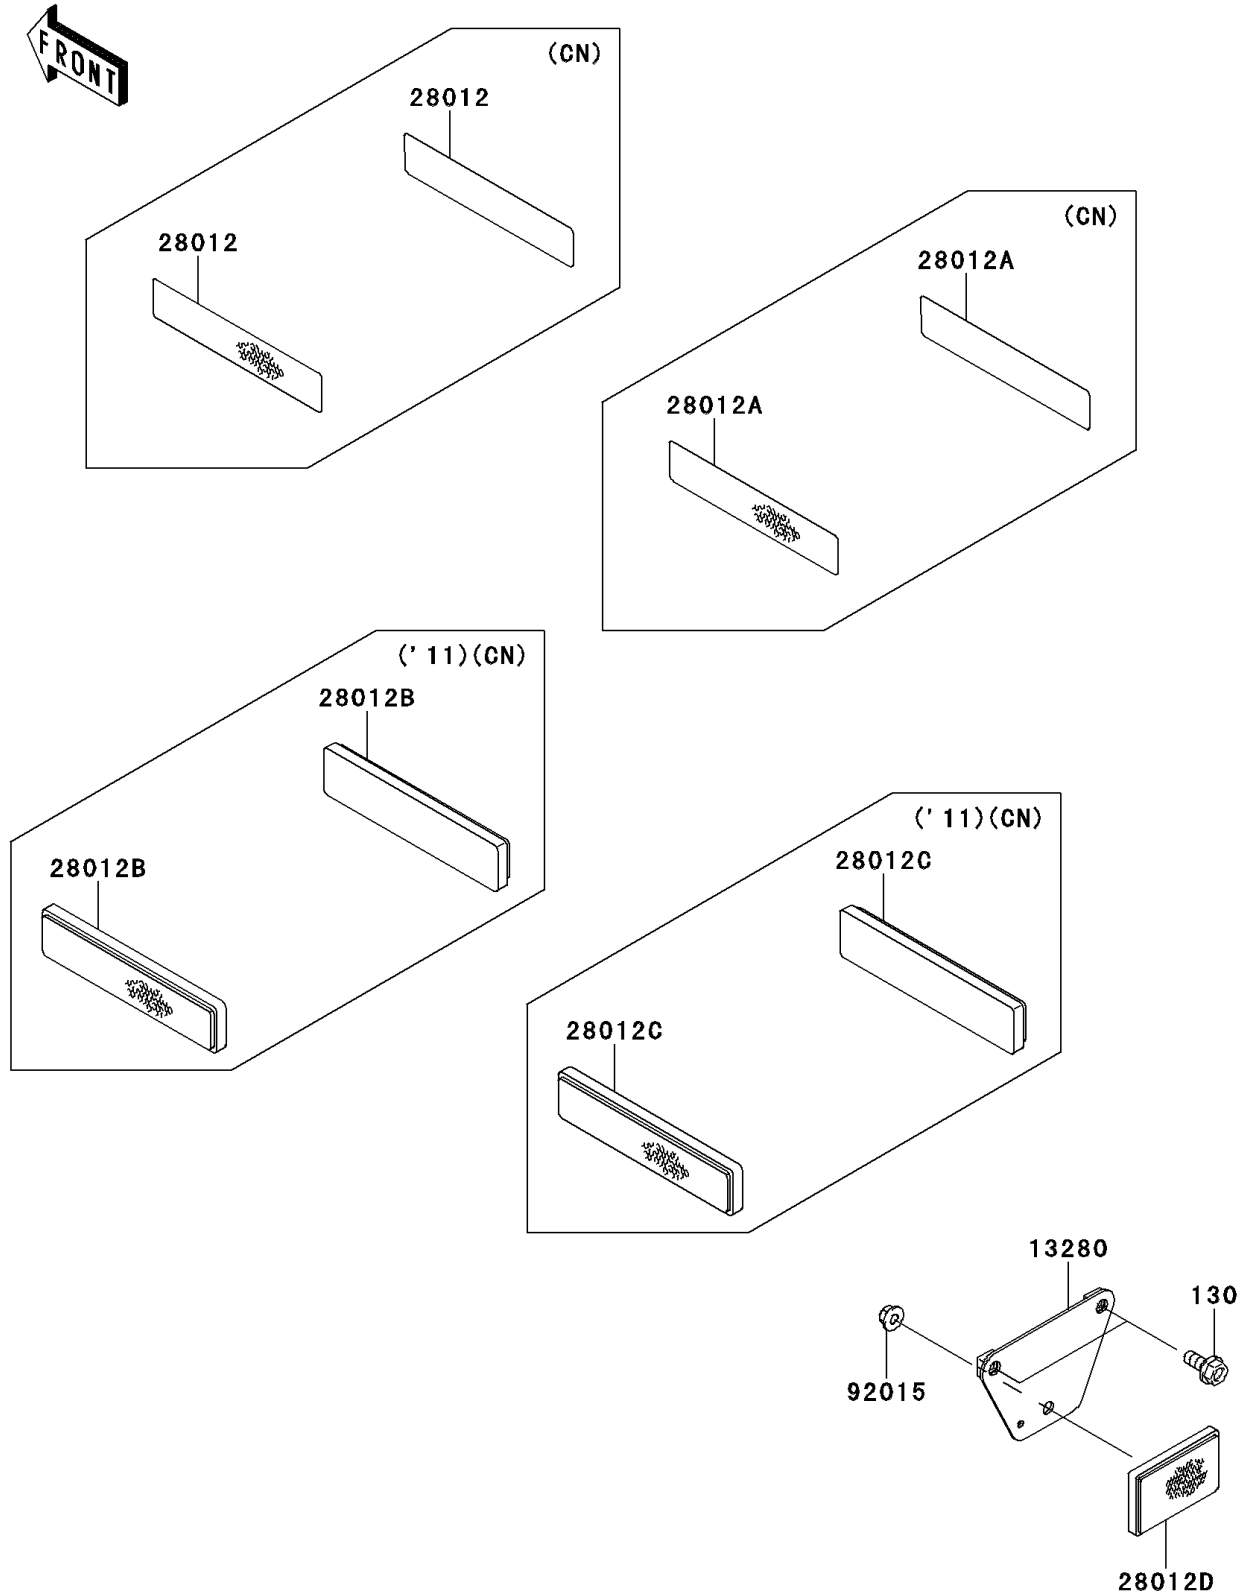

2012 MULE™ 610 4x4 PARTS DIAGRAM

Reflectors

F2790

2012 MULE™ 610 4x4 PARTS LIST

Reflectors

ITEM NAME	PART NUMBER	QUANTITY
-----------	-------------	----------