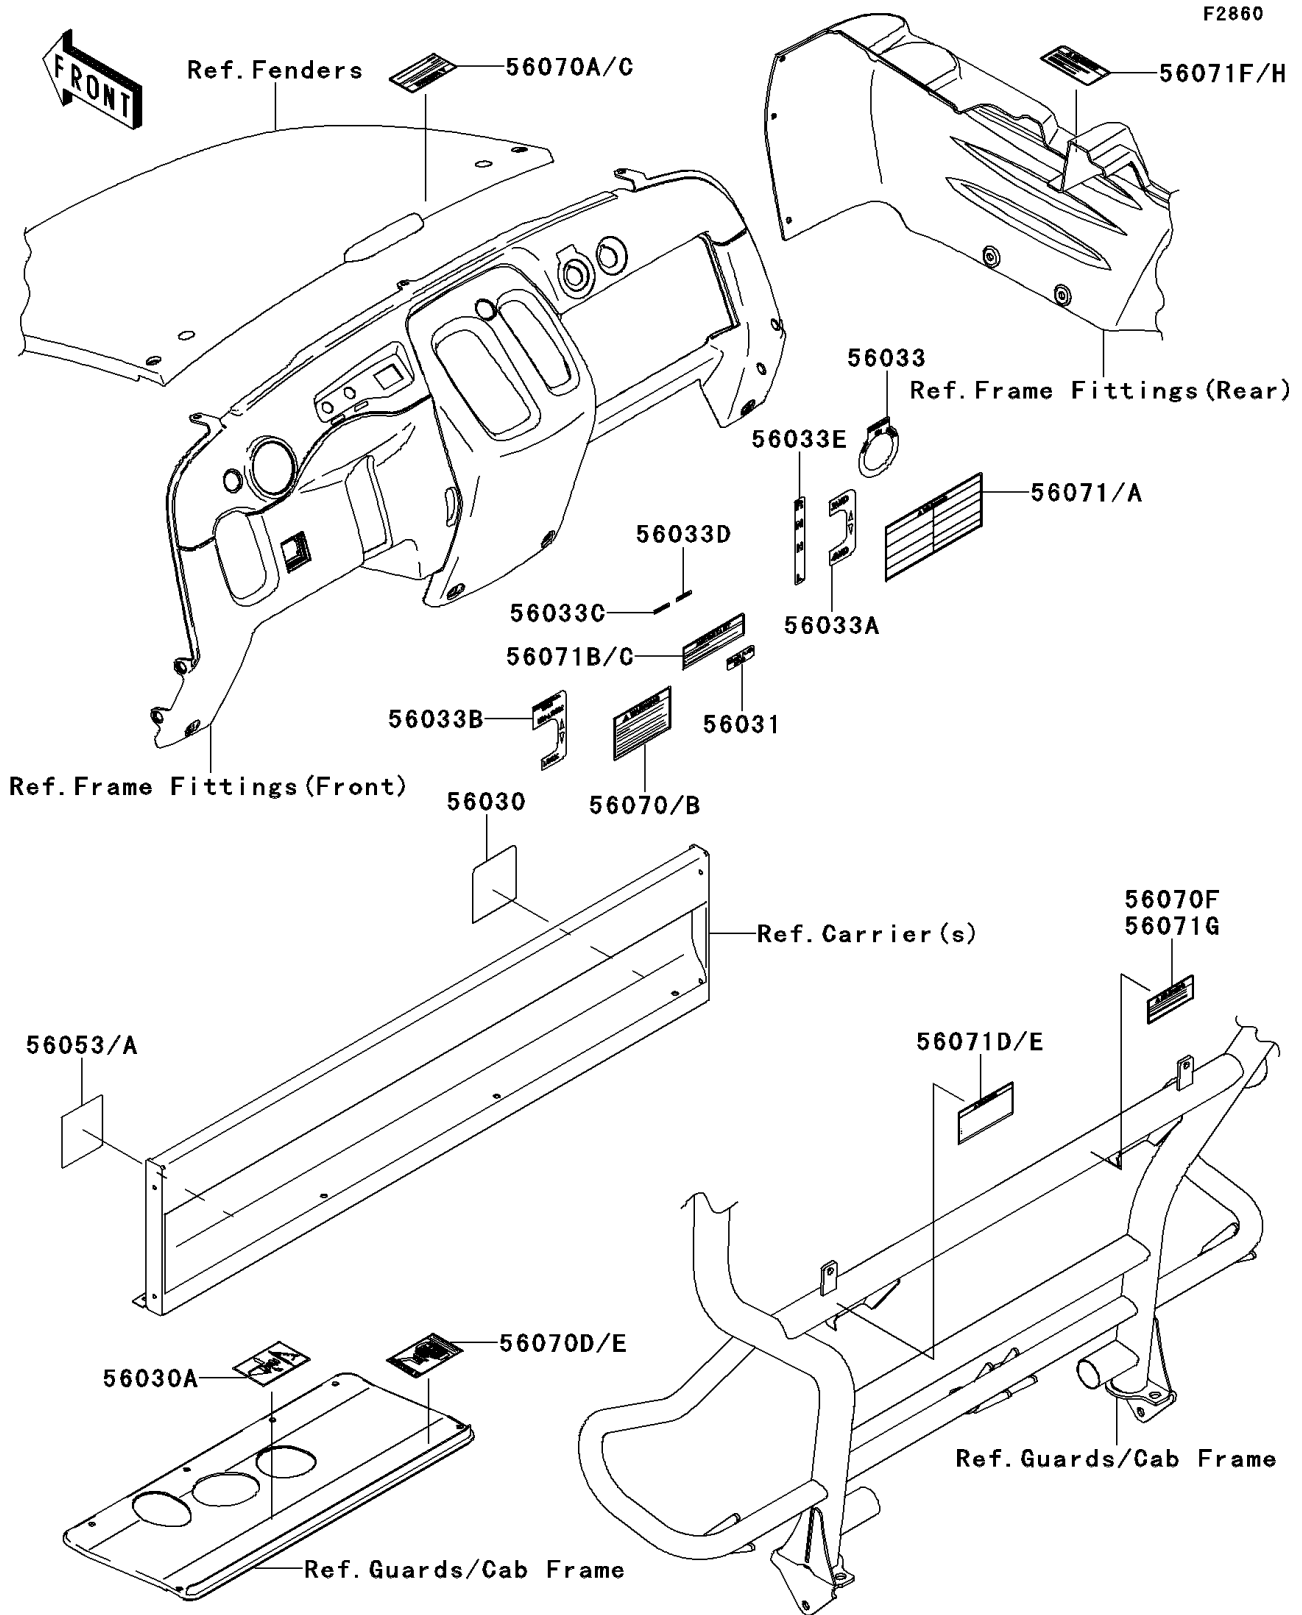

2012 MULE™ 610 4x4 PARTS DIAGRAM

Labels

2012 MULE™ 610 4x4 PARTS LIST

Labels

ITEM NAME	PART NUMBER	QUANTITY
-----------	-------------	----------