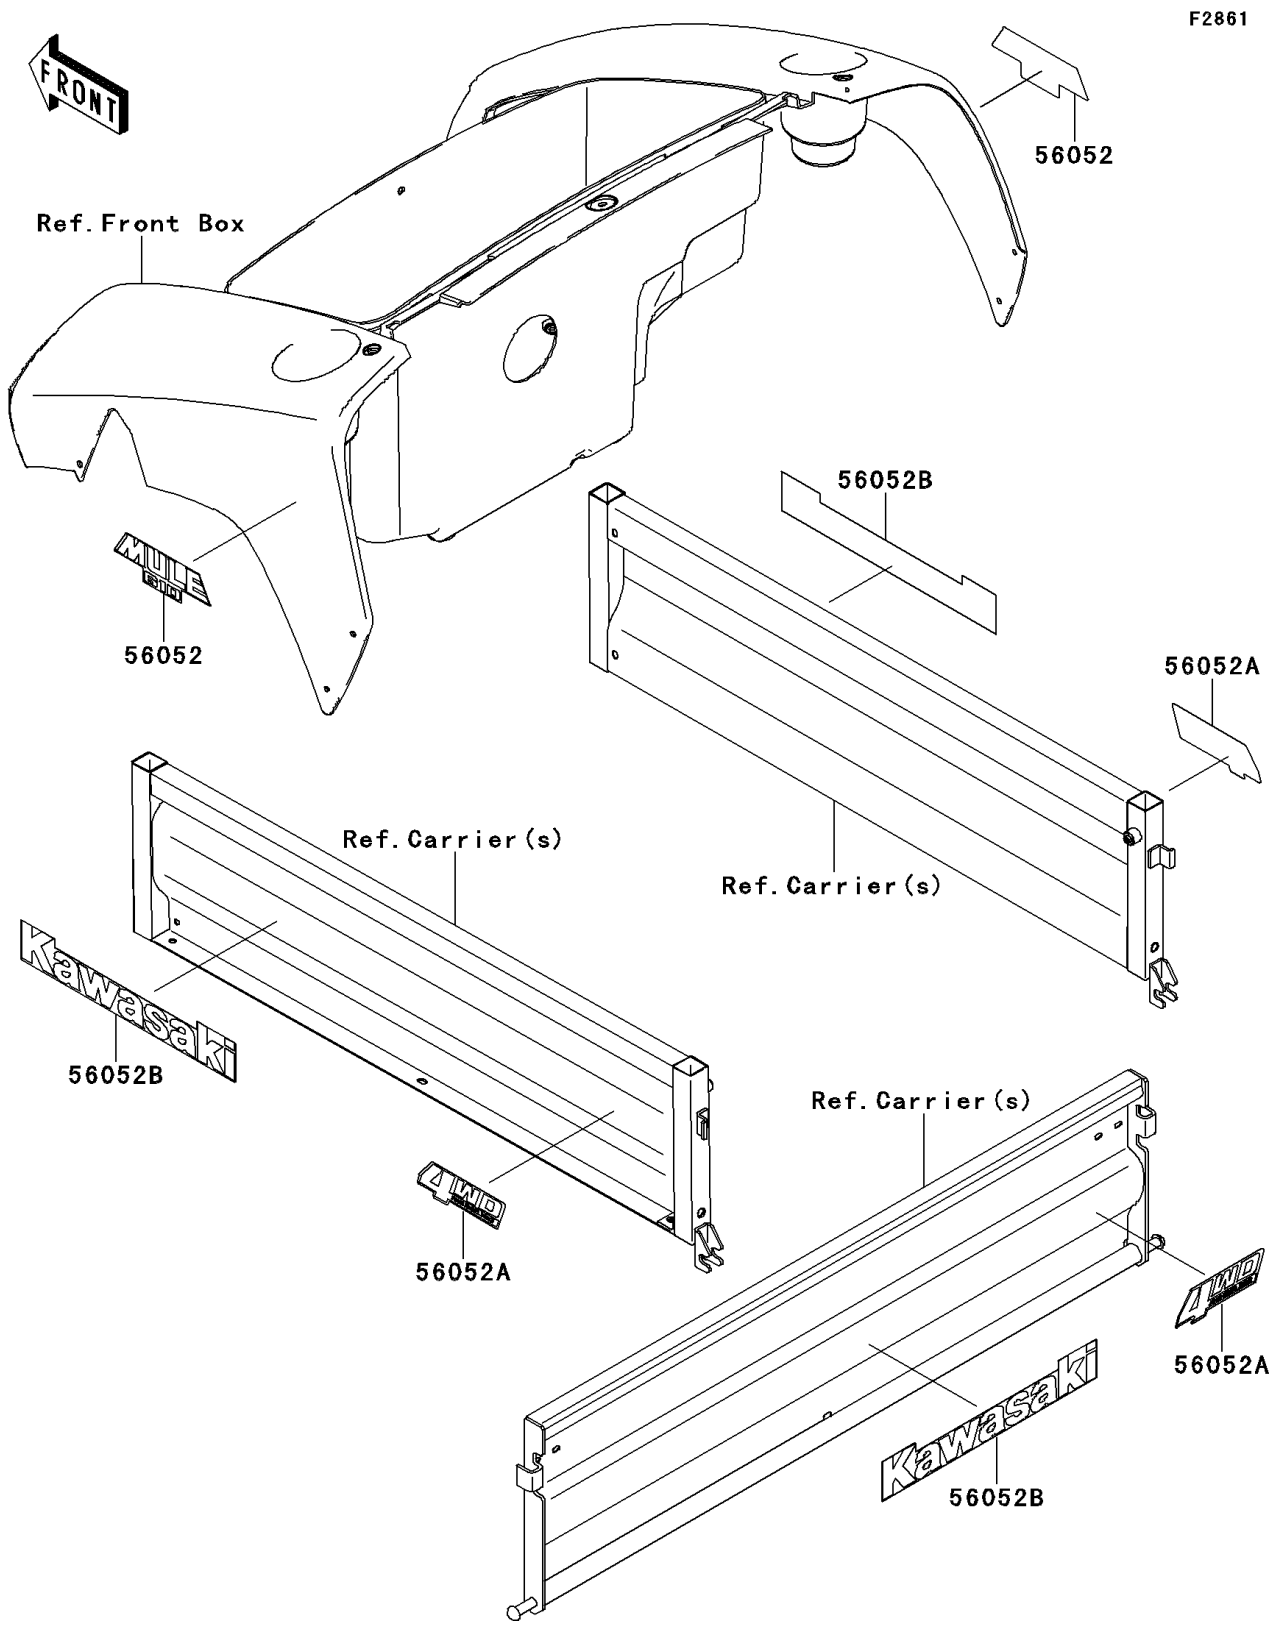

# 2012 MULE™ 610 4x4 PARTS DIAGRAM

Decals(ABF-AEF)

# 2012 MULE™ 610 4x4 PARTS LIST

Decals(ABF-AEF)

ITEM NAME	PART NUMBER	QUANTITY
-----------	-------------	----------