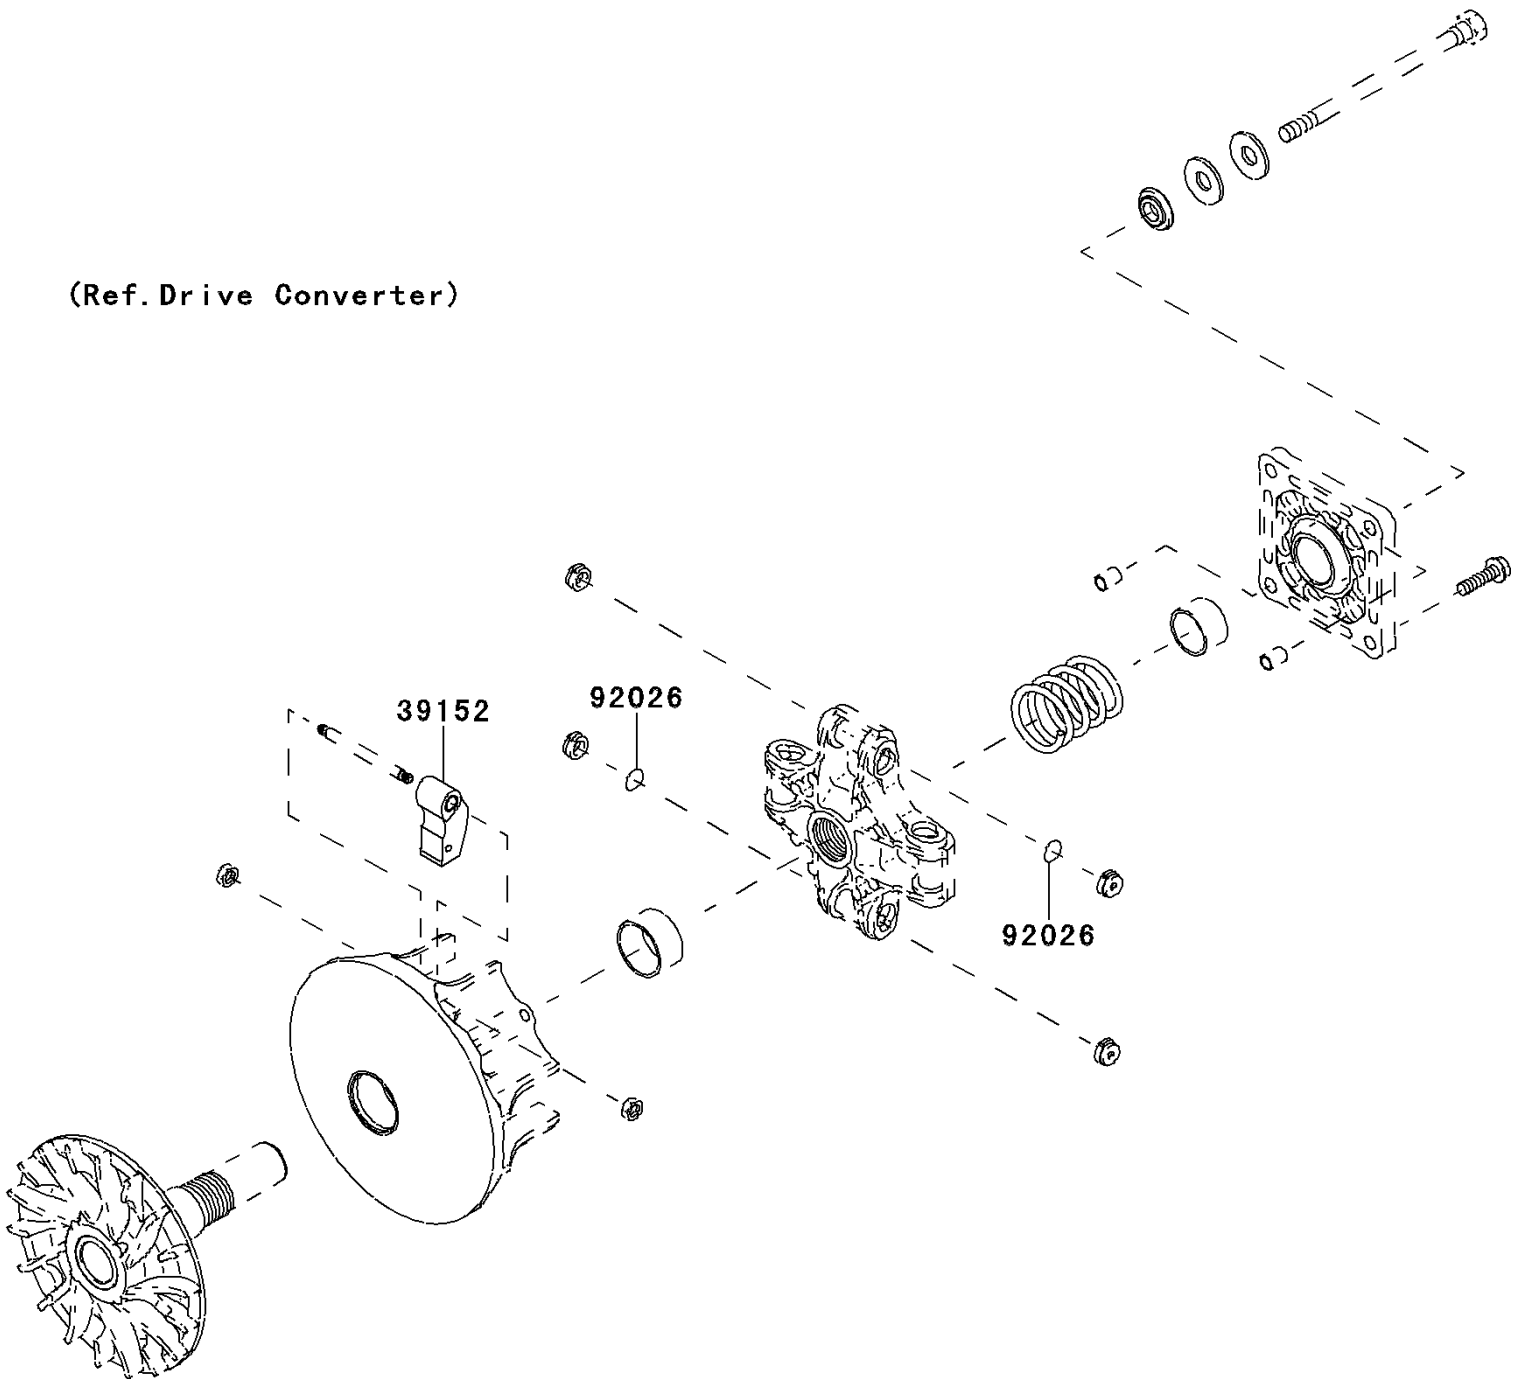

2012 MULE™ 610 4x4 PARTS DIAGRAM

Optional Parts(Engine)

F2890

(Ref. Drive Converter)

2012 MULE™ 610 4x4 PARTS LIST

Optional Parts(Engine)

ITEM NAME	PART NUMBER	QUANTITY
WEIGHT-RAMP,C155 (Ref # 39152)	39152-0014	4
SPACER,T=0.1 (Ref # 92026)	92026-0038	2