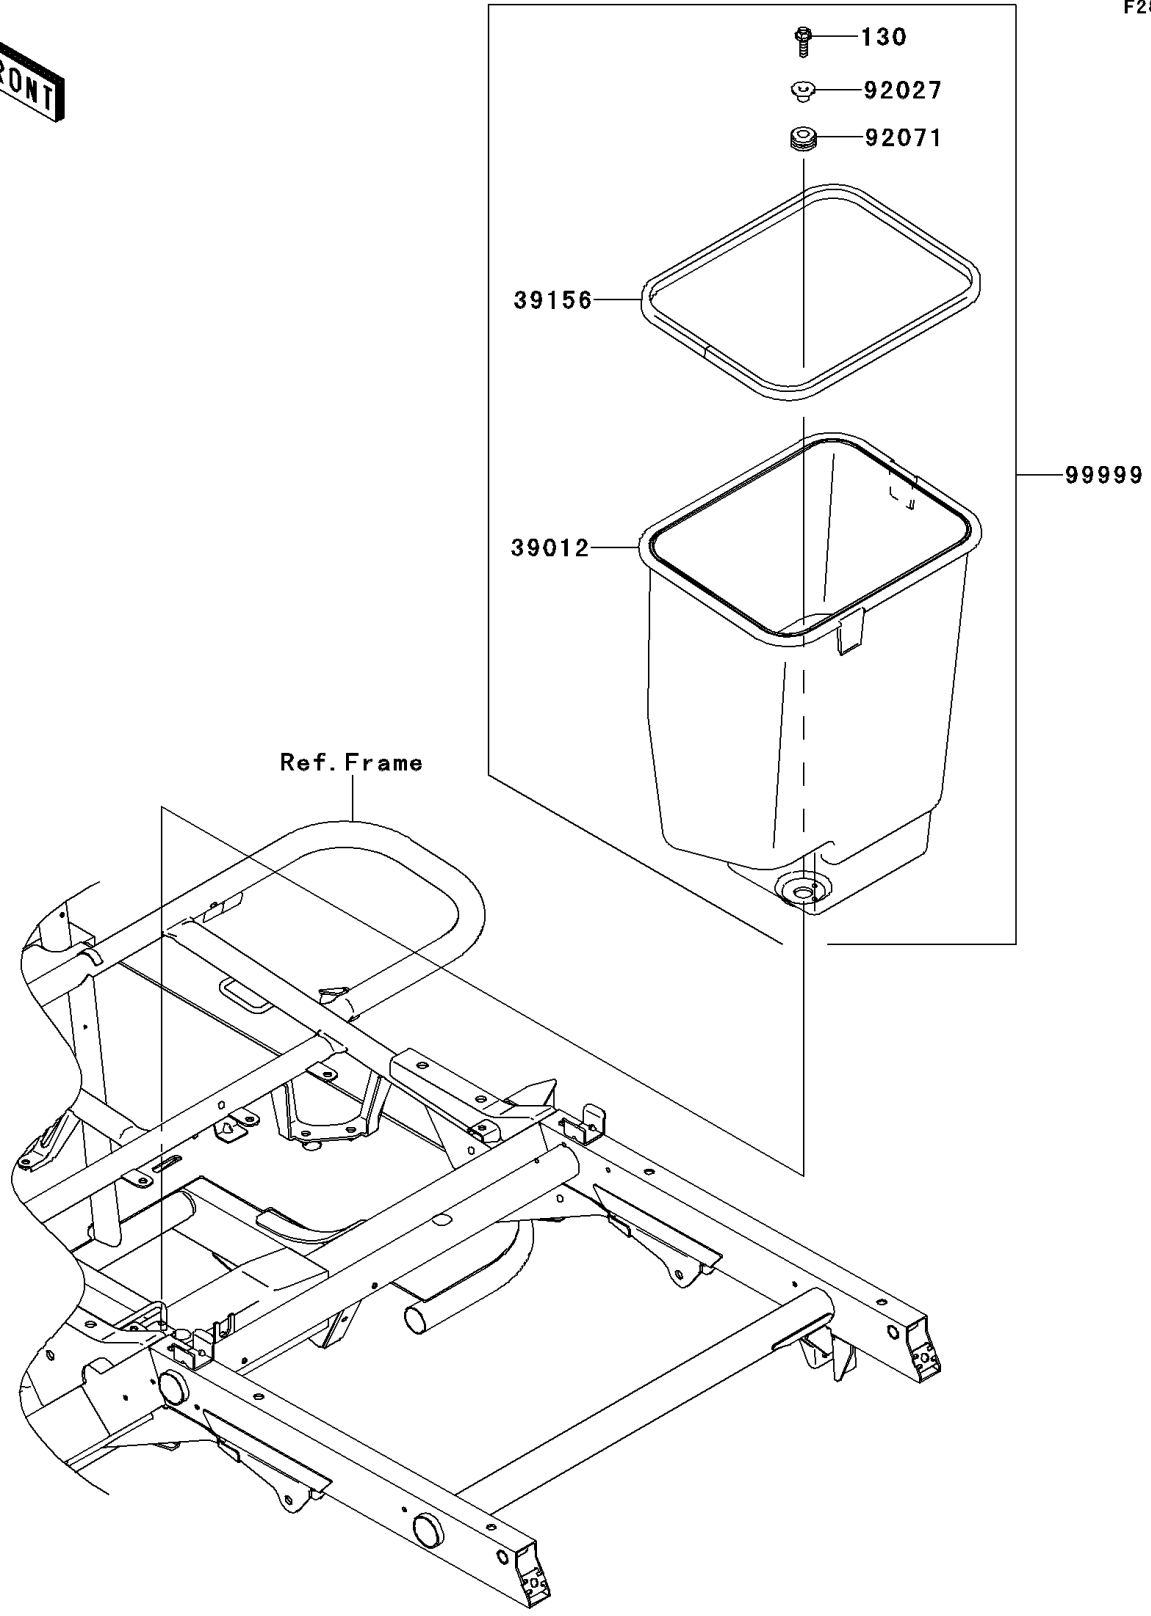

2011 MULE™ 610 4x4 PARTS DIAGRAM

Optional Parts(Frame)

F2890A

2011 MULE™ 610 4x4 PARTS LIST

Optional Parts(Frame)

ITEM NAME	PART NUMBER	QUANTITY
CASE-STORAGE (Ref # 39012)	39012-0006	1
PAD,STORAGE CASE (Ref # 39156)	39156-0052	1
COLLAR (Ref # 92027)	92027-1767	1
GROMMET (Ref # 92071)	92071-1010	1
KIT.,STORAGE BOX (Ref # 99999)	99999-0054	1
BOLT-FLANGED,6X20 (Ref # 130)	130BB0620	1