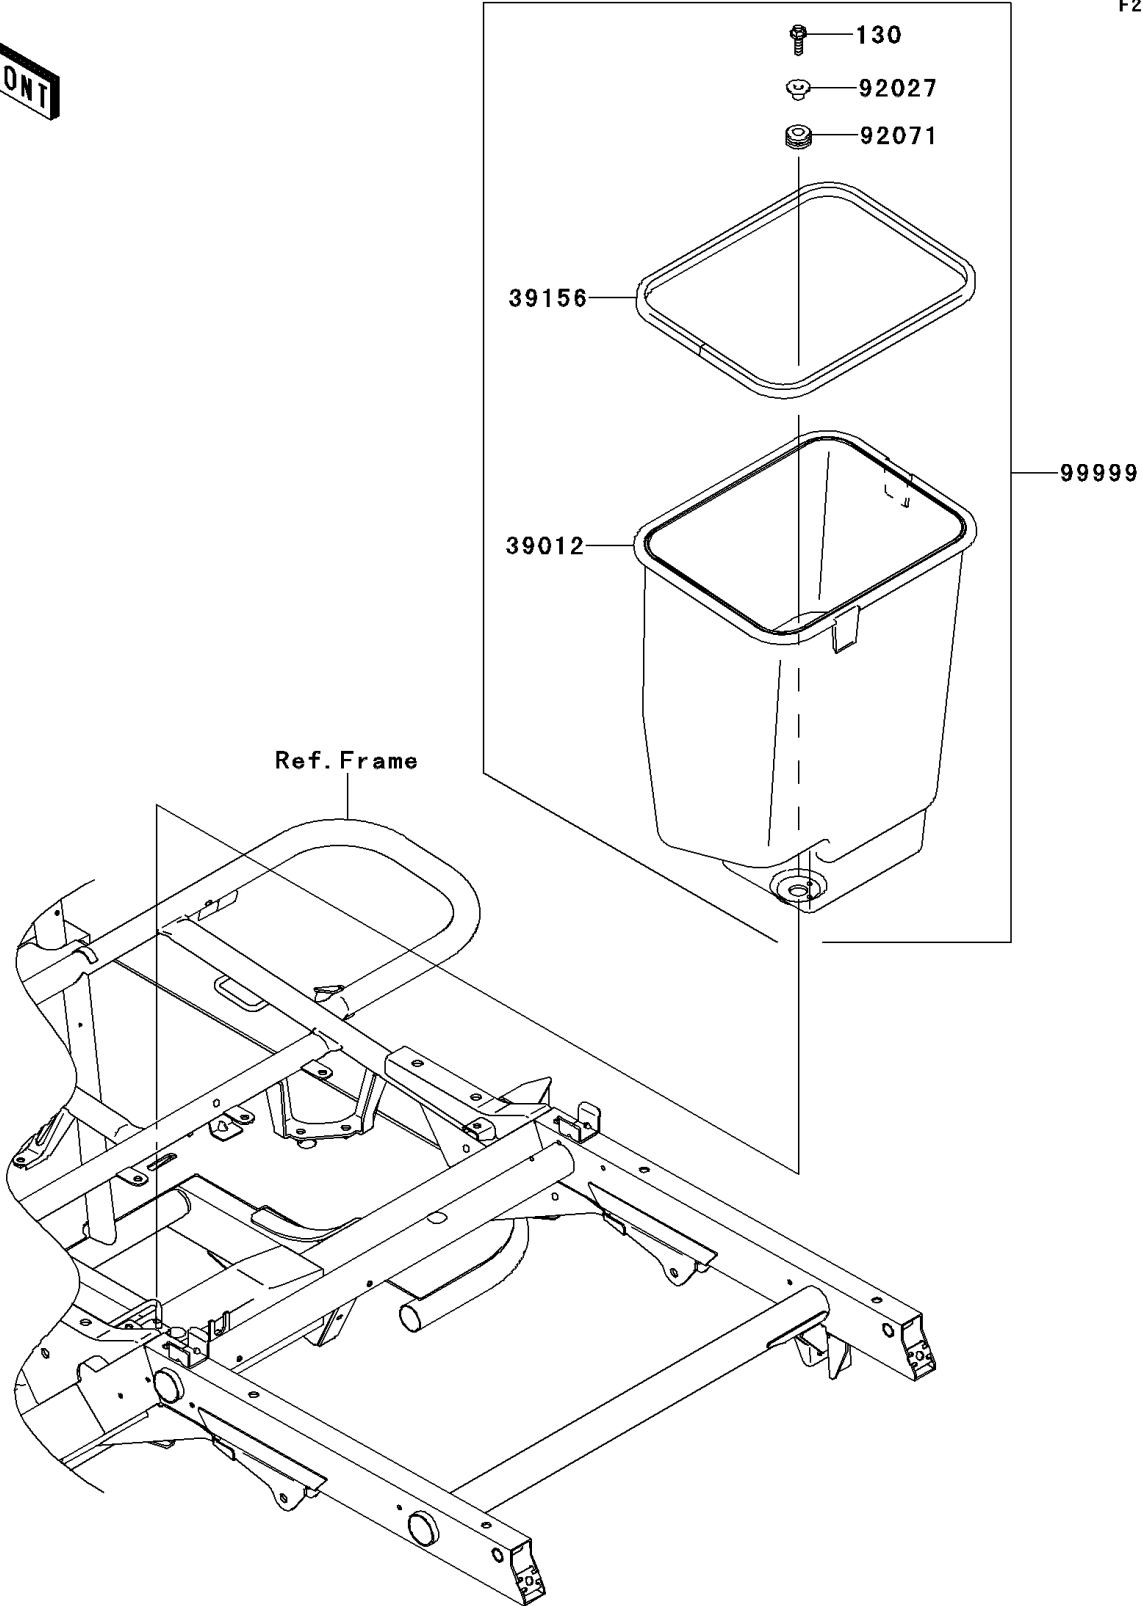

2012 MULE™ 610 4x4 PARTS DIAGRAM

Optional Parts(Frame)

F2890A

2012 MULE™ 610 4x4 PARTS LIST

Optional Parts(Frame)

ITEM NAME	PART NUMBER	QUANTITY
-----------	-------------	----------