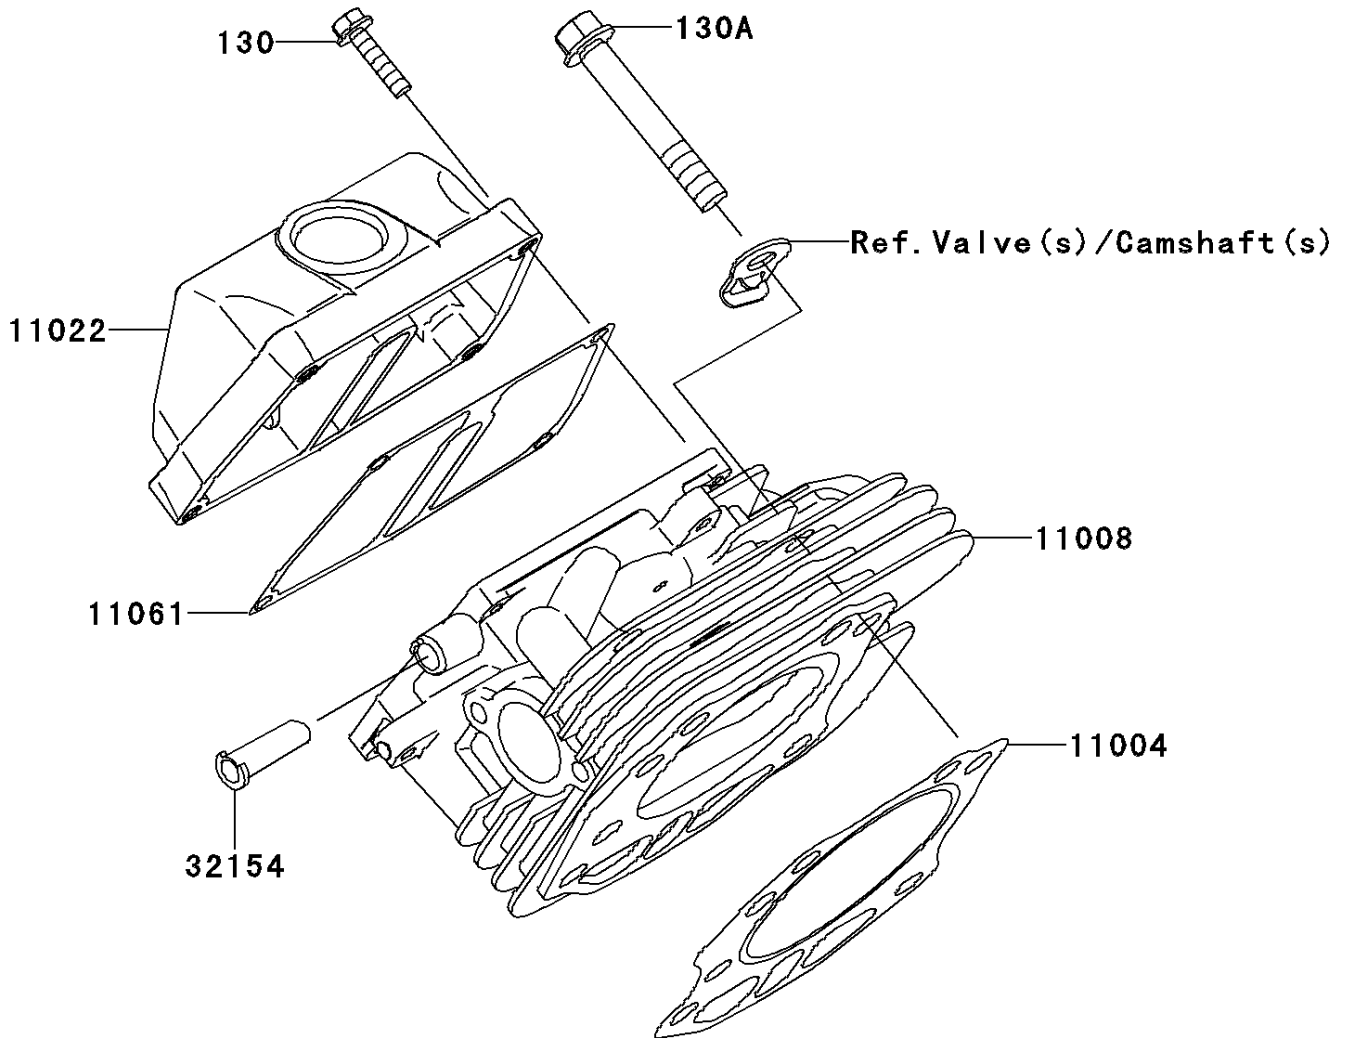

2013 MULE™ 600 PARTS DIAGRAM

Cylinder Head

E1111

2013 MULE™ 600 PARTS LIST

Cylinder Head

ITEM NAME	PART NUMBER	QUANTITY
GASKET-HEAD (Ref # 11004)	11004-7017	1
HEAD-COMP-CYLINDER (Ref # 11008)	11008-7033	1
CASE-ROCKER (Ref # 11022)	11022-7022	1
GASKET,CASE-ROCKER (Ref # 11061)	11061-7041	1
PIPE (Ref # 32154)	32154-7008	1
BOLT-FLANGED,6X25 (Ref # 130)	130AA0625	4
BOLT-FLANGED,10X65 (Ref # 130A)	130CA1065	4