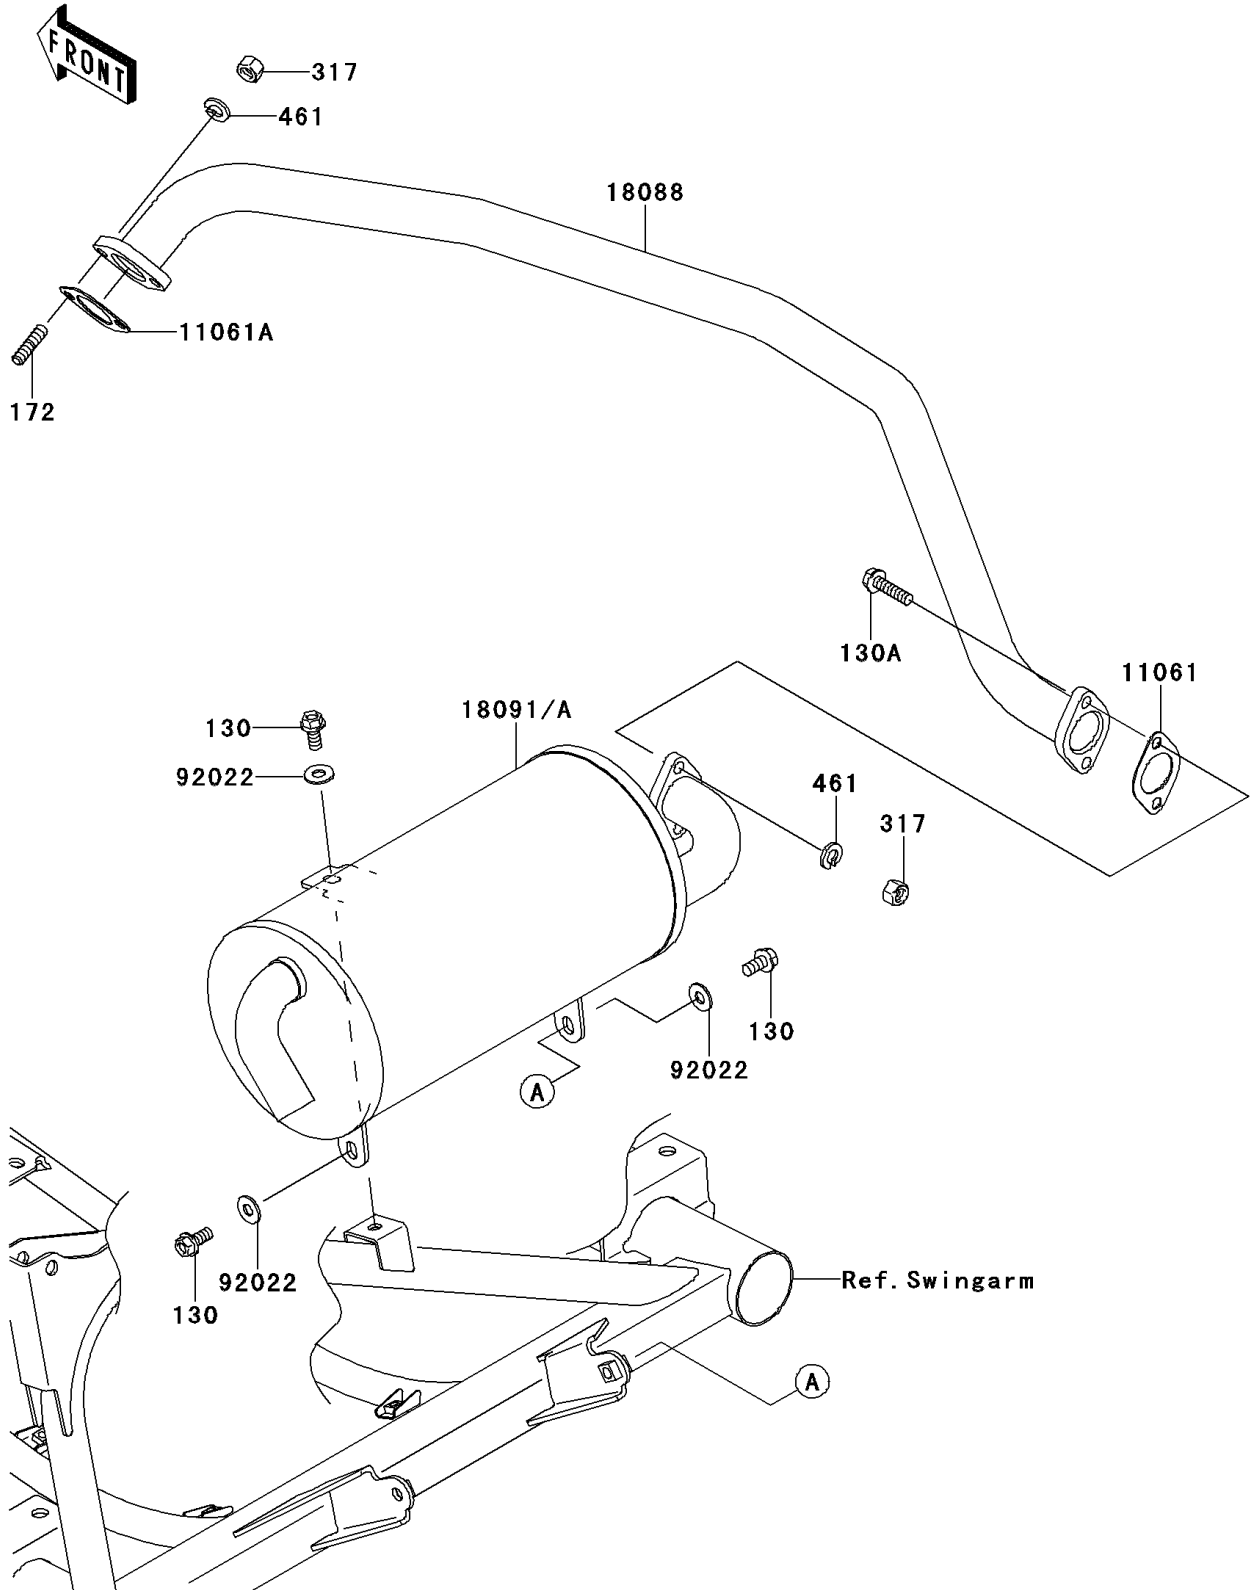

2013 MULE™ 600 PARTS DIAGRAM

Muffler(s)

E1140

2013 MULE™ 600 PARTS LIST

Muffler(s)

ITEM NAME	PART NUMBER	QUANTITY
-----------	-------------	----------