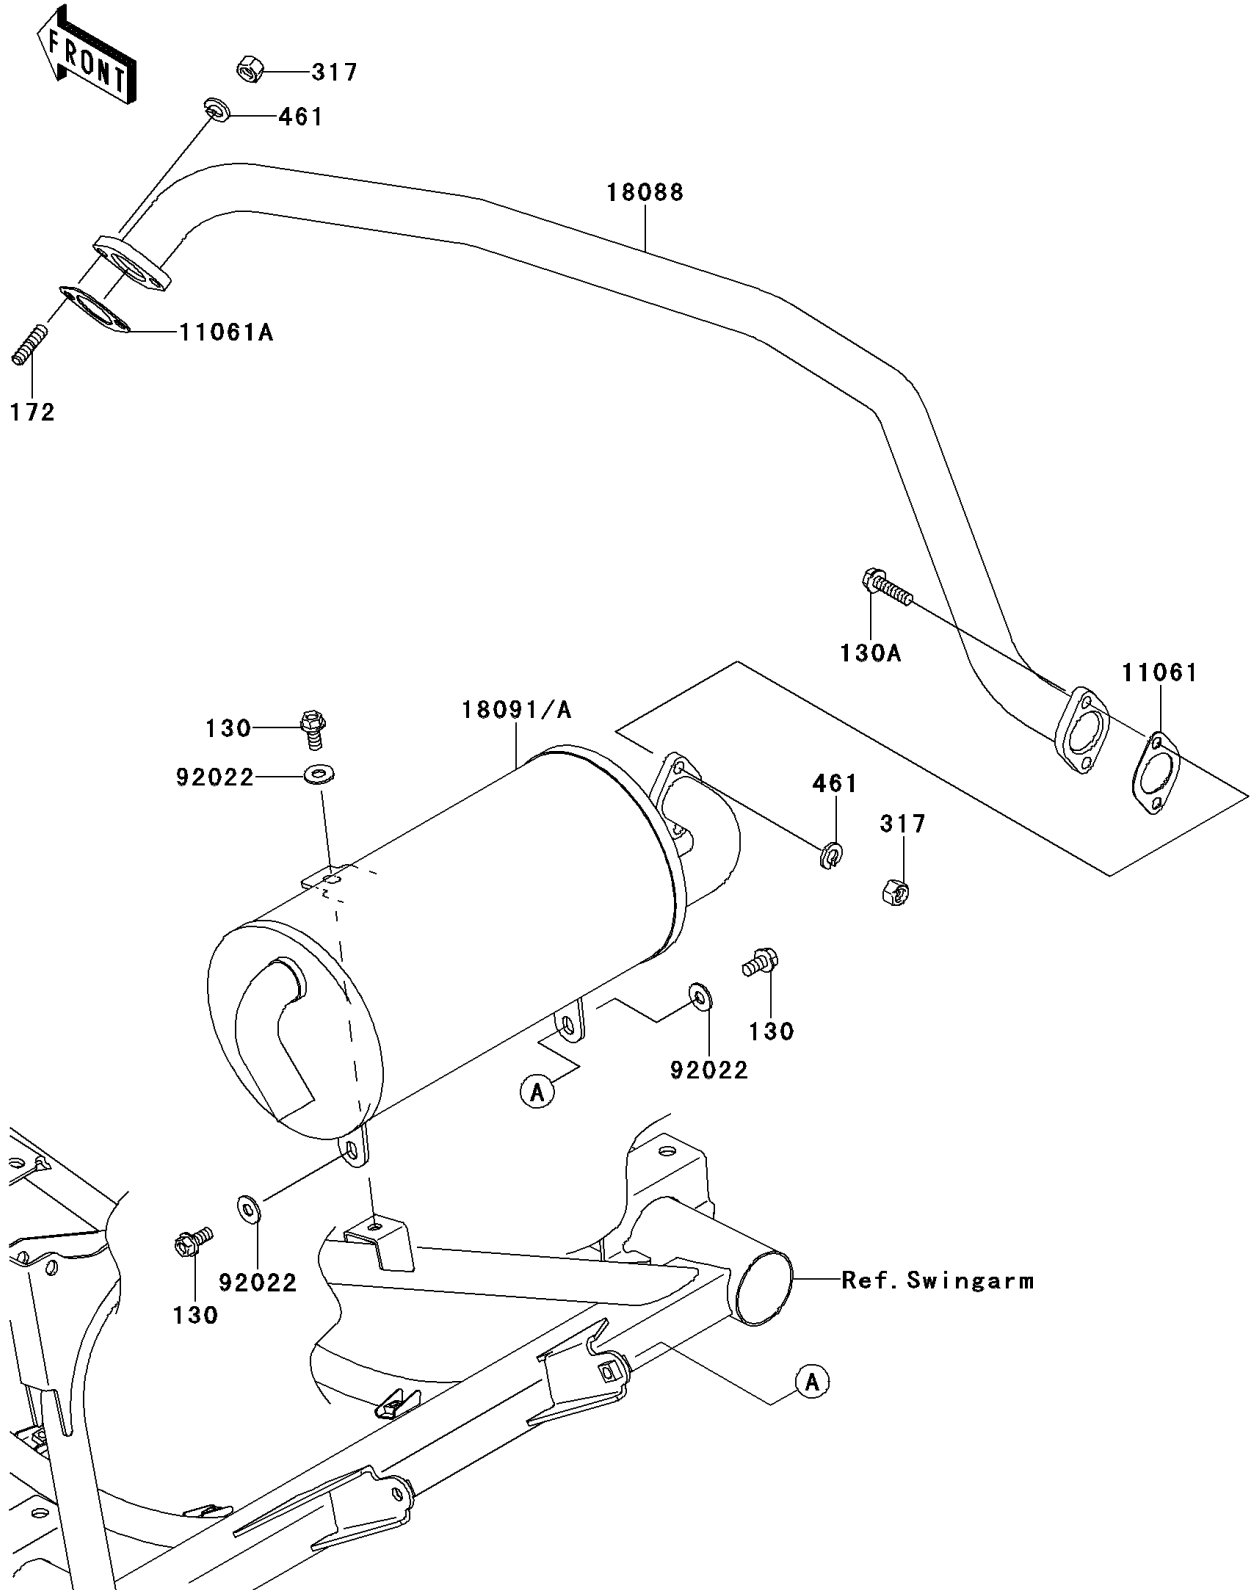

2014 MULE™ 600 PARTS DIAGRAM

Muffler(s)

E1140

2014 MULE™ 600 PARTS LIST

Muffler(s)

ITEM NAME	PART NUMBER	QUANTITY
GASKET (Ref # 11061)	11061-0132	1
GASKET (Ref # 11061A)	11061-0133	1
PIPE-EXHAUST (Ref # 18088)	18088-0192	1
BODY-COMP-MUFFLER (Ref # 18091A)	18091-0487	1
WASHER,8.5X20X1.6,BLACK (Ref # 92022)	92022-1317	3
BOLT-FLANGED,8X16 (Ref # 130)	130CB0816	3
BOLT-FLANGED,8X30 (Ref # 130A)	130CB0830	2
BOLT-STUD,8X22 (Ref # 172)	172BA0822	2
NUT-HEX-SMALL (Ref # 317)	317R0800	4
WASHER-SPRING,8MM (Ref # 461)	461DA0800	4