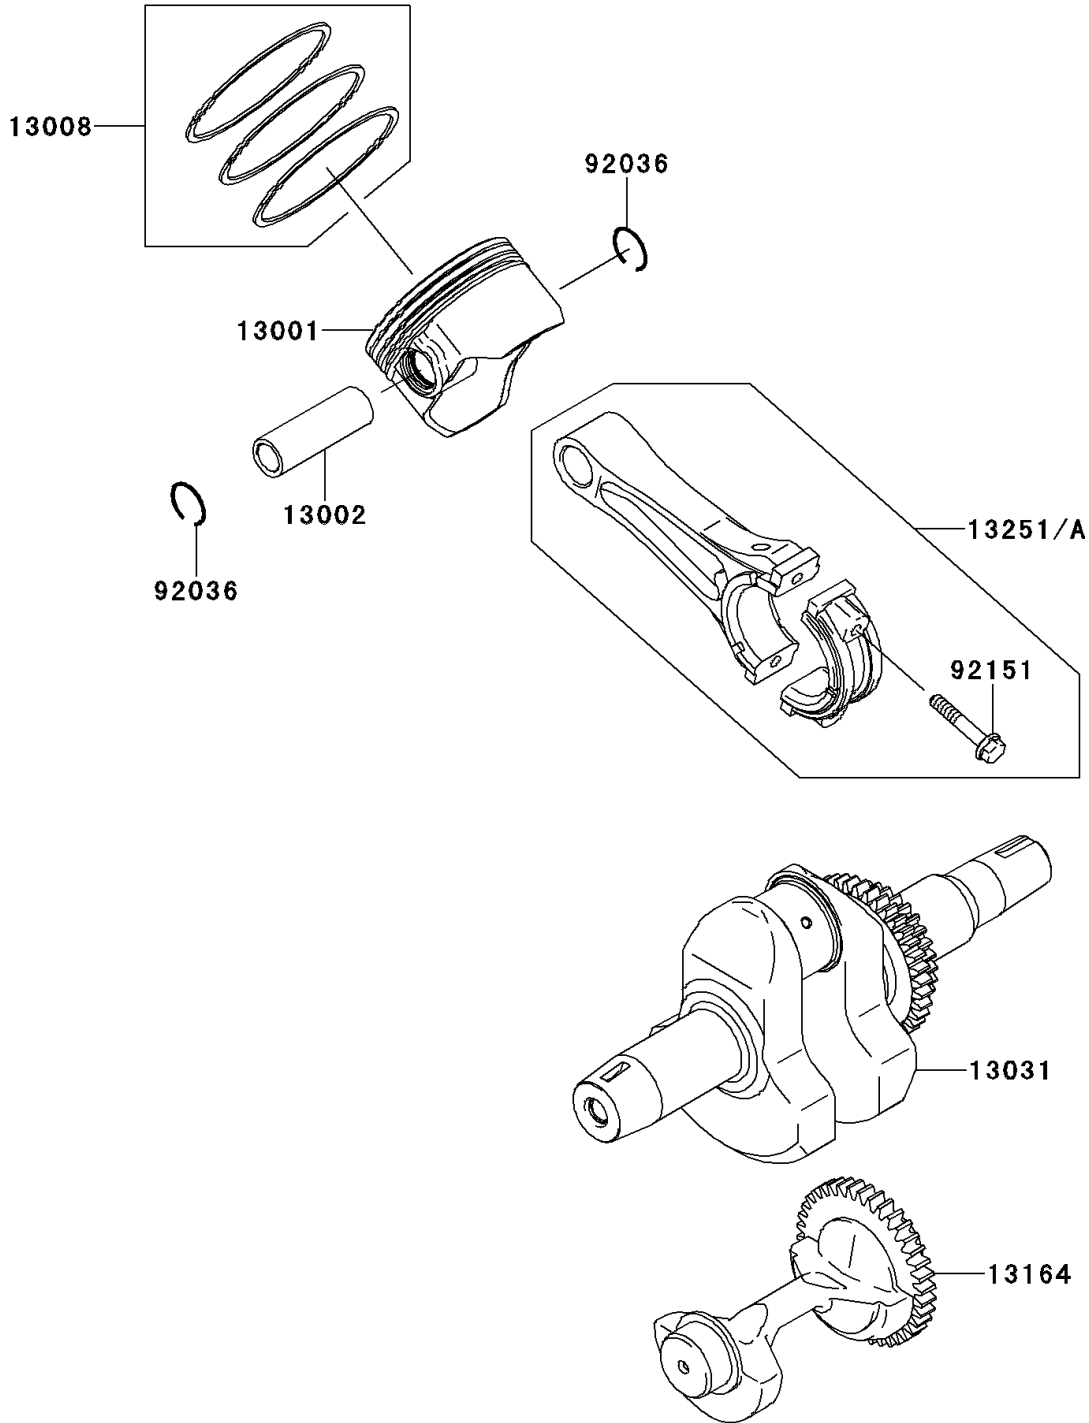

2013 MULE™ 600 PARTS DIAGRAM

Crankshaft/Piston(s)

E1320

2013 MULE™ 600 PARTS LIST

Crankshaft/Piston(s)

ITEM NAME	PART NUMBER	QUANTITY
PISTON-ENGINE (Ref # 13001)	13001-7013	1
PIN-PISTON (Ref # 13002)	13002-7003	1
RING-SET-PISTON (Ref # 13008)	13008-6063	1
CRANKSHAFT-COMP (Ref # 13031)	13031-0760	1
BALANCER-COMP (Ref # 13164)	13164-0003	1
ROD-ASSY-CONNECTING (Ref # 13251A)	13251-7032	1
RING-SNAP,PISTON PIN (Ref # 92036)	92036-008	2
BOLT,6X35 (Ref # 92151)	92151-7017	2