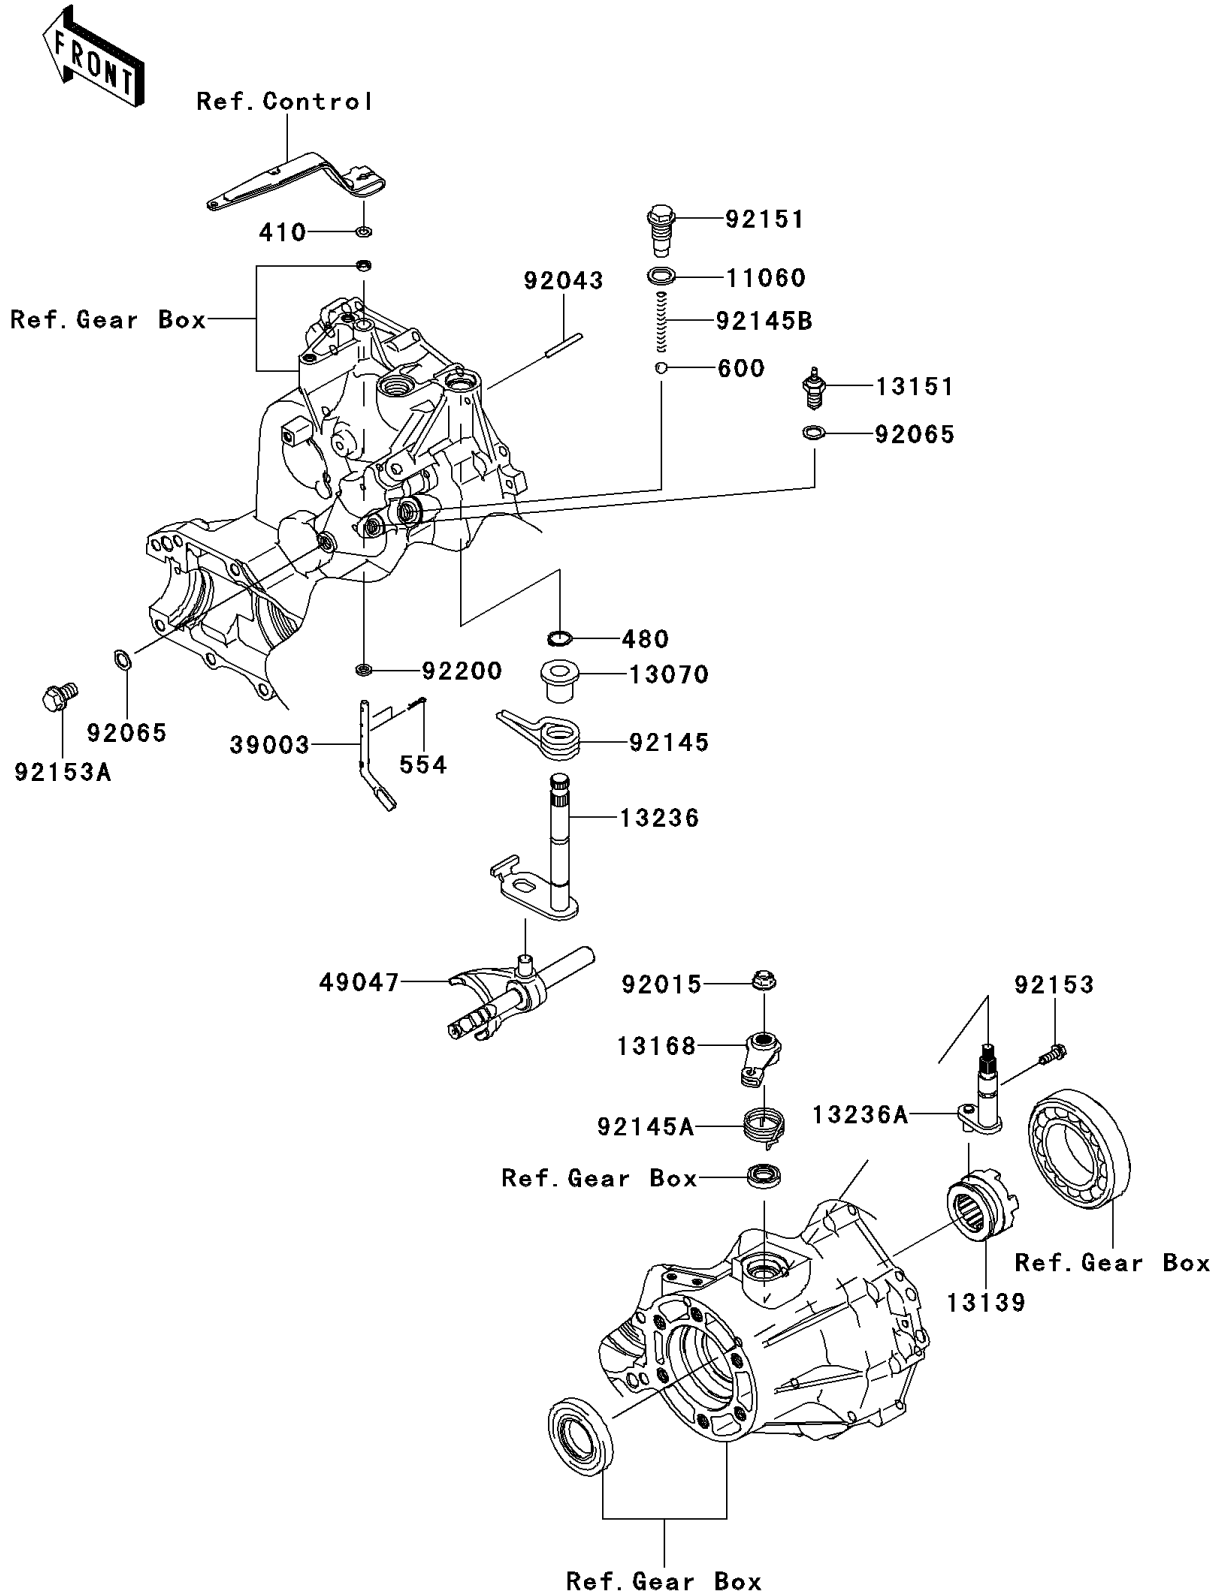

# 2013 MULE™ 600 PARTS DIAGRAM

## Gear Change Mechanism

E1370

# 2013 MULE™ 600 PARTS LIST

Gear Change Mechanism

ITEM NAME

PART NUMBER

QUANTITY