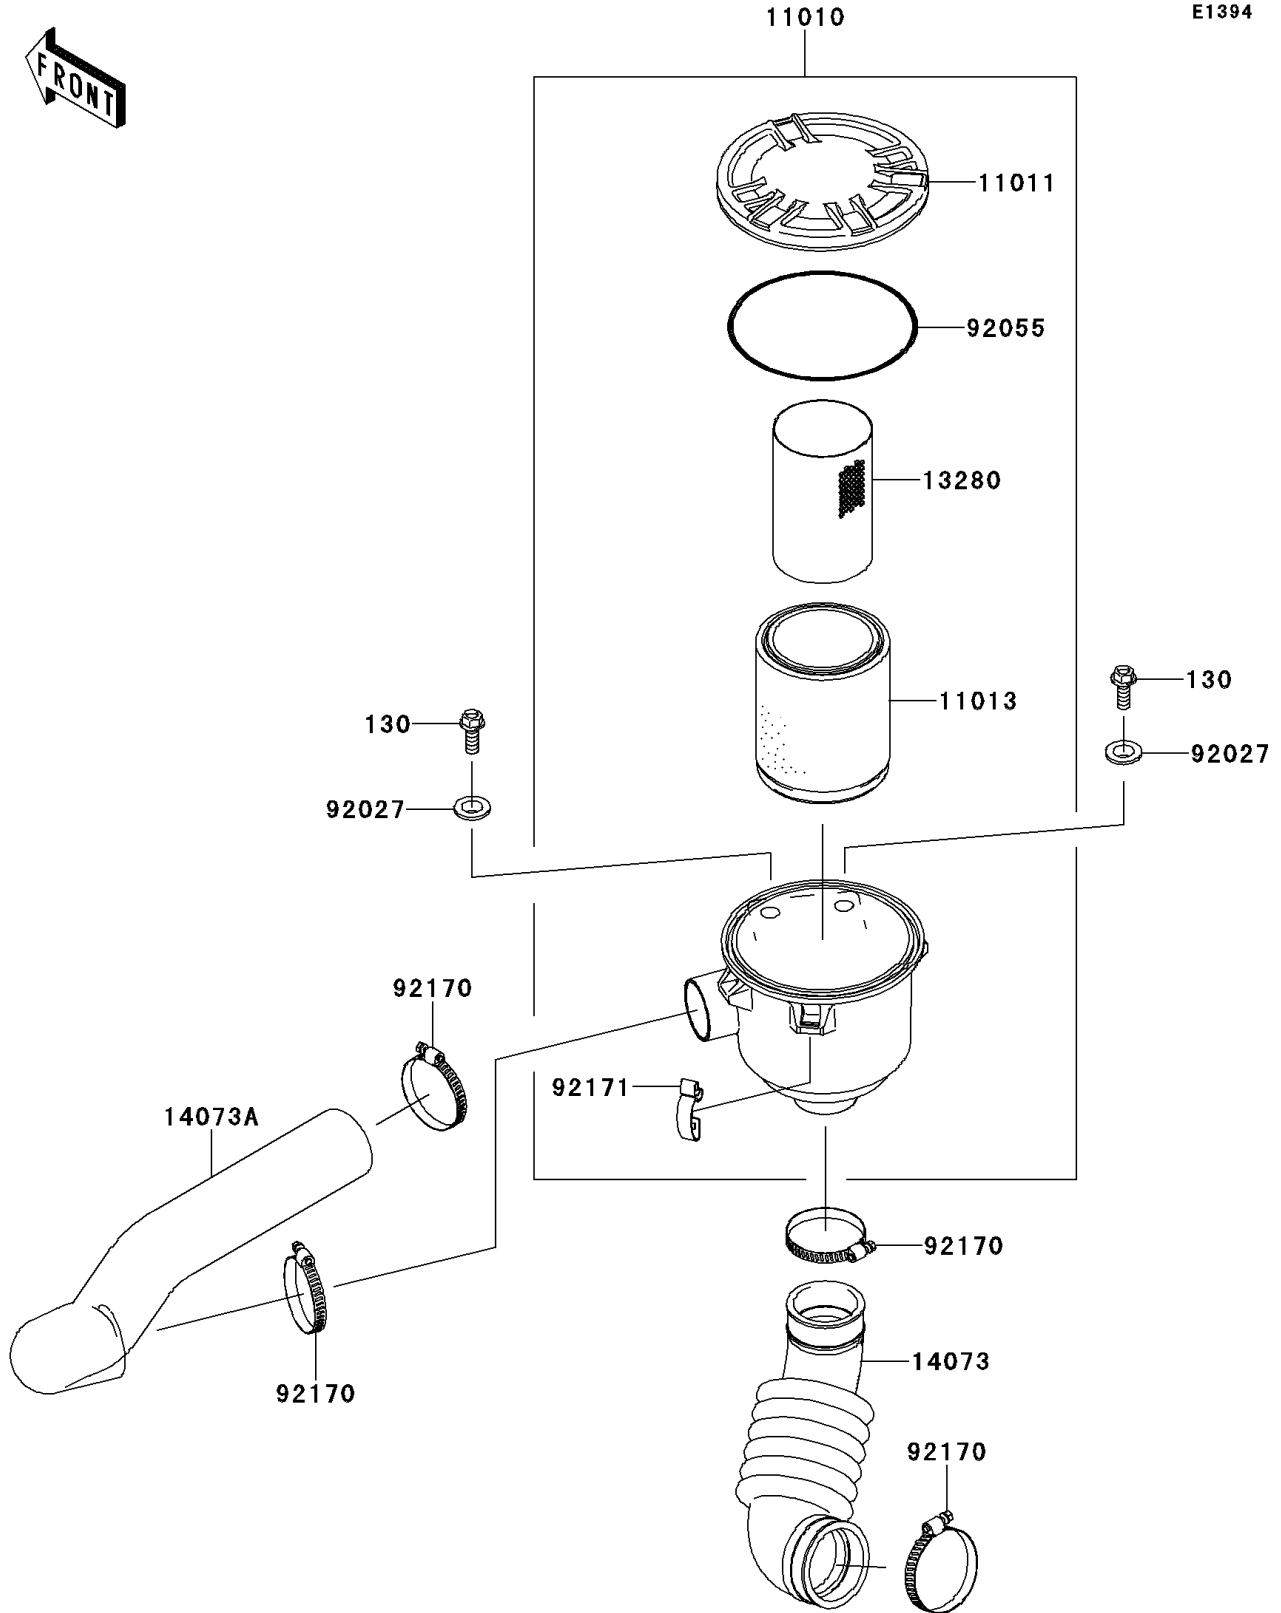

# 2011 MULE™ 600 PARTS DIAGRAM

Air Cleaner-Belt Converter

E1394

## 2011 MULE™ 600 PARTS LIST

### Air Cleaner-Belt Converter

ITEM NAME	PART NUMBER	QUANTITY
FILTER-ASSY-AIR (Ref # 11010)	11010-0172	1
CASE-AIR FILTER,CAP (Ref # 11011)	11011-0135	1
ELEMENT-AIR FILTER (Ref # 11013)	11013-0037	1
HOLDER (Ref # 13280)	13280-0312	1
DUCT,AIR FILTER-CASE (Ref # 14073)	14073-0061	1
DUCT,BAR-AIR FILTER (Ref # 14073A)	14073-0080	1
COLLAR (Ref # 92027)	92027-1354	2
RING-O,122X4 (Ref # 92055)	92055-0167	1
CLAMP (Ref # 92170)	92170-1674	4
CLAMP (Ref # 92171)	92171-0225	3
BOLT-FLANGED,8X22 (Ref # 130)	130BB0822	2