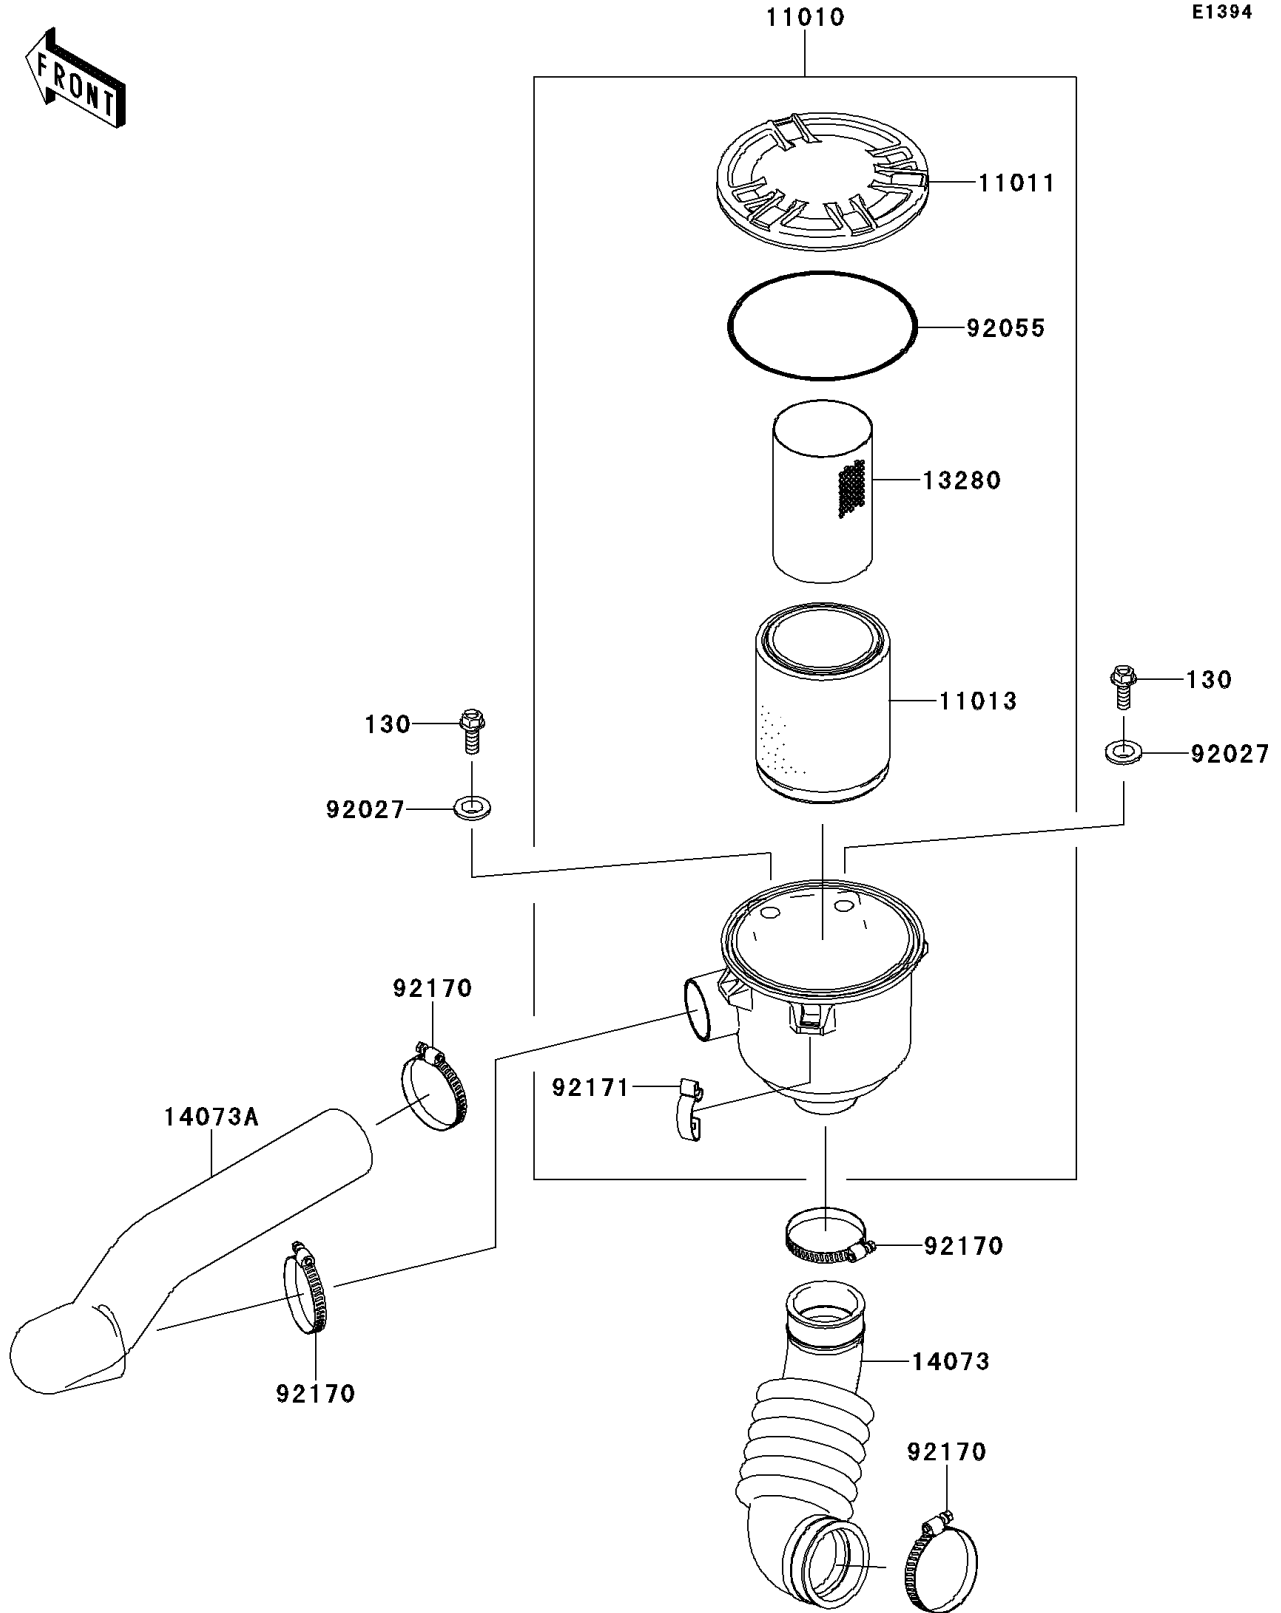

2013 MULE™ 600 PARTS DIAGRAM

Air Cleaner-Belt Converter

E1394

2013 MULE™ 600 PARTS LIST

Air Cleaner-Belt Converter

ITEM NAME	PART NUMBER	QUANTITY
-----------	-------------	----------