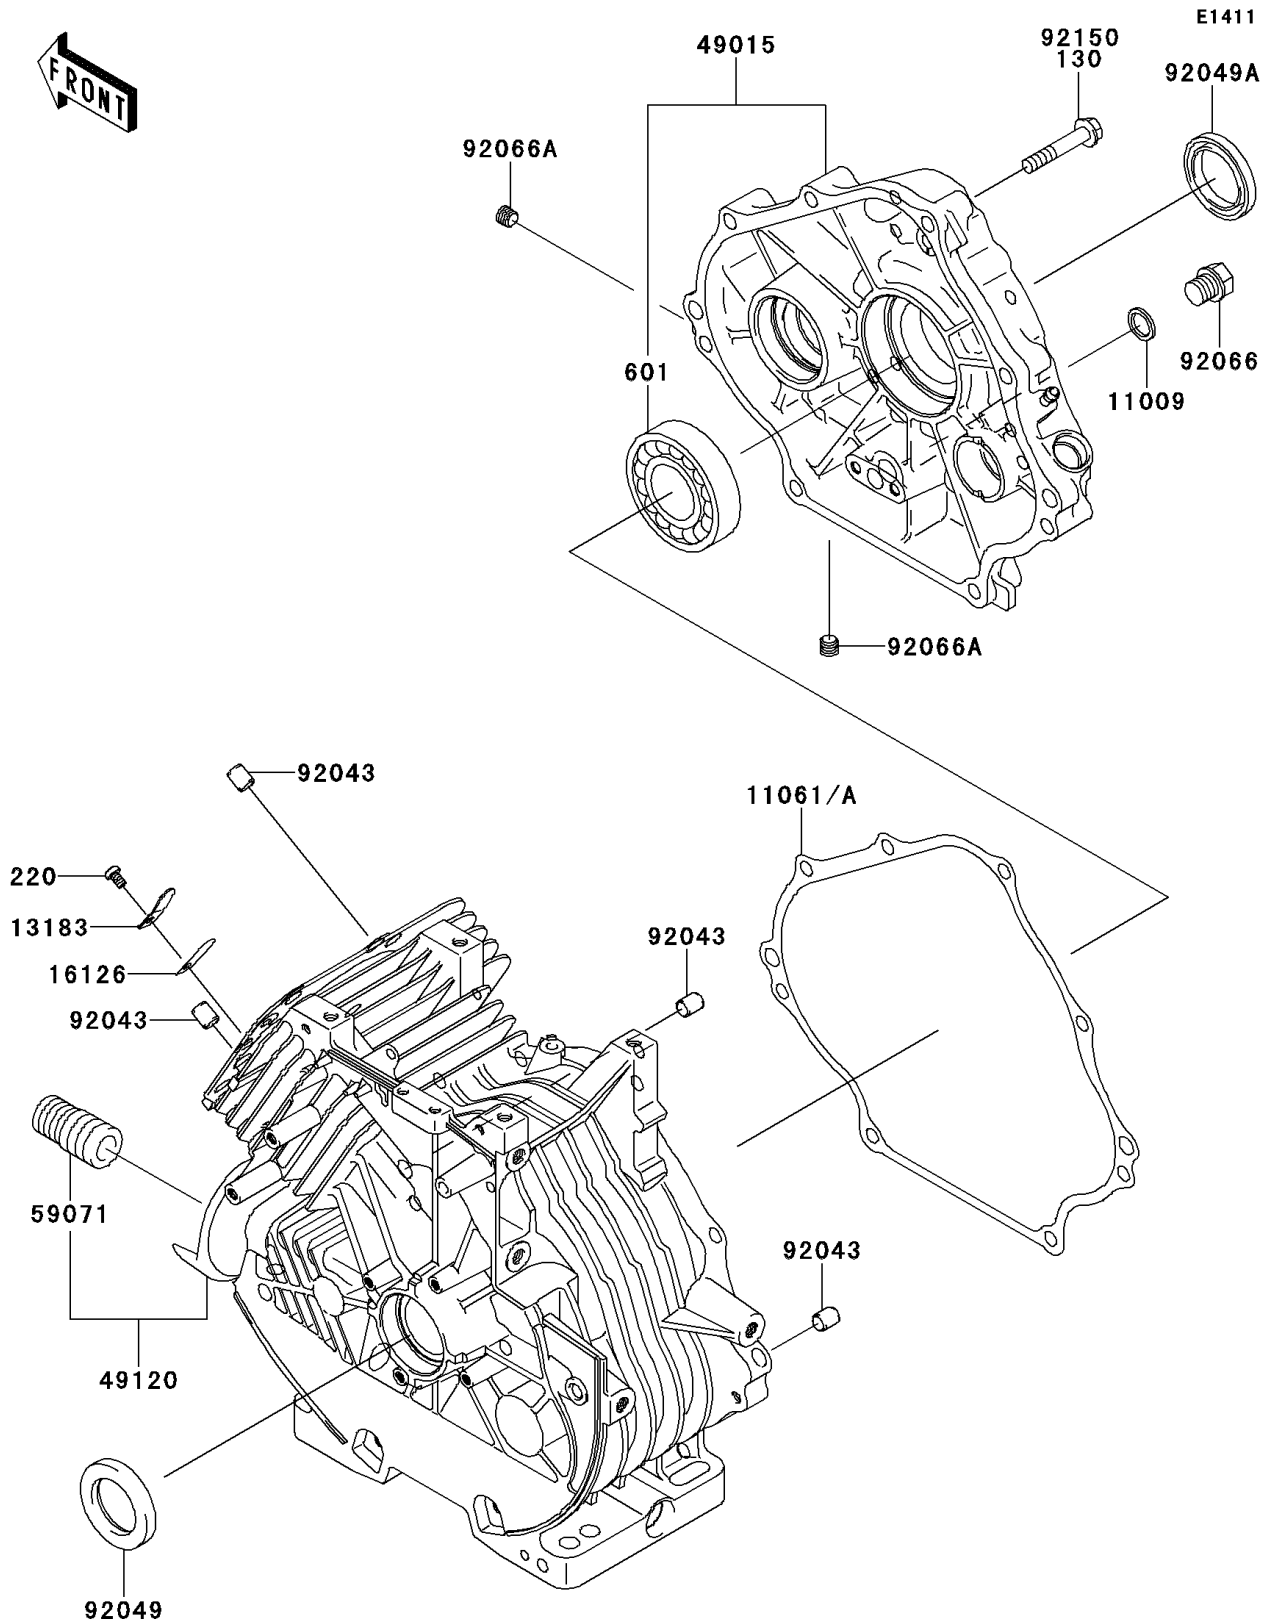

2013 MULE™ 600 PARTS DIAGRAM

Crankcase

2013 MULE™ 600 PARTS LIST

Crankcase

ITEM NAME	PART NUMBER	QUANTITY
GASKET (Ref # 11009)	11009-2175	1
GASKET,COVER-CRANKCASE (Ref # 11061)	11061-0798	1
PLATE (Ref # 13183)	13183-2120	1
VALVE (Ref # 16126)	16126-2146	1
COVER-CRANKCASE (Ref # 49015)	49015-7050	1
CRANKCASE-COMP (Ref # 49120)	49120-6162	1
JOINT (Ref # 59071)	59071-2079	1
PIN (Ref # 92043)	92043-7001	4
SEAL-OIL,SD 35X48X8 R HS (Ref # 92049)	92049-7010	1
SEAL-OIL (Ref # 92049A)	92049-7018	1
PLUG,14X12 (Ref # 92066)	92066-2253	1
PLUG (Ref # 92066A)	92066-7026	2
BOLT,8X45 (Ref # 92150)	92150-2252	8
SCREW-PAN-CROS,5X8 (Ref # 220)	220AA0508	1
BEARING-BALL (Ref # 601)	601A6207	1