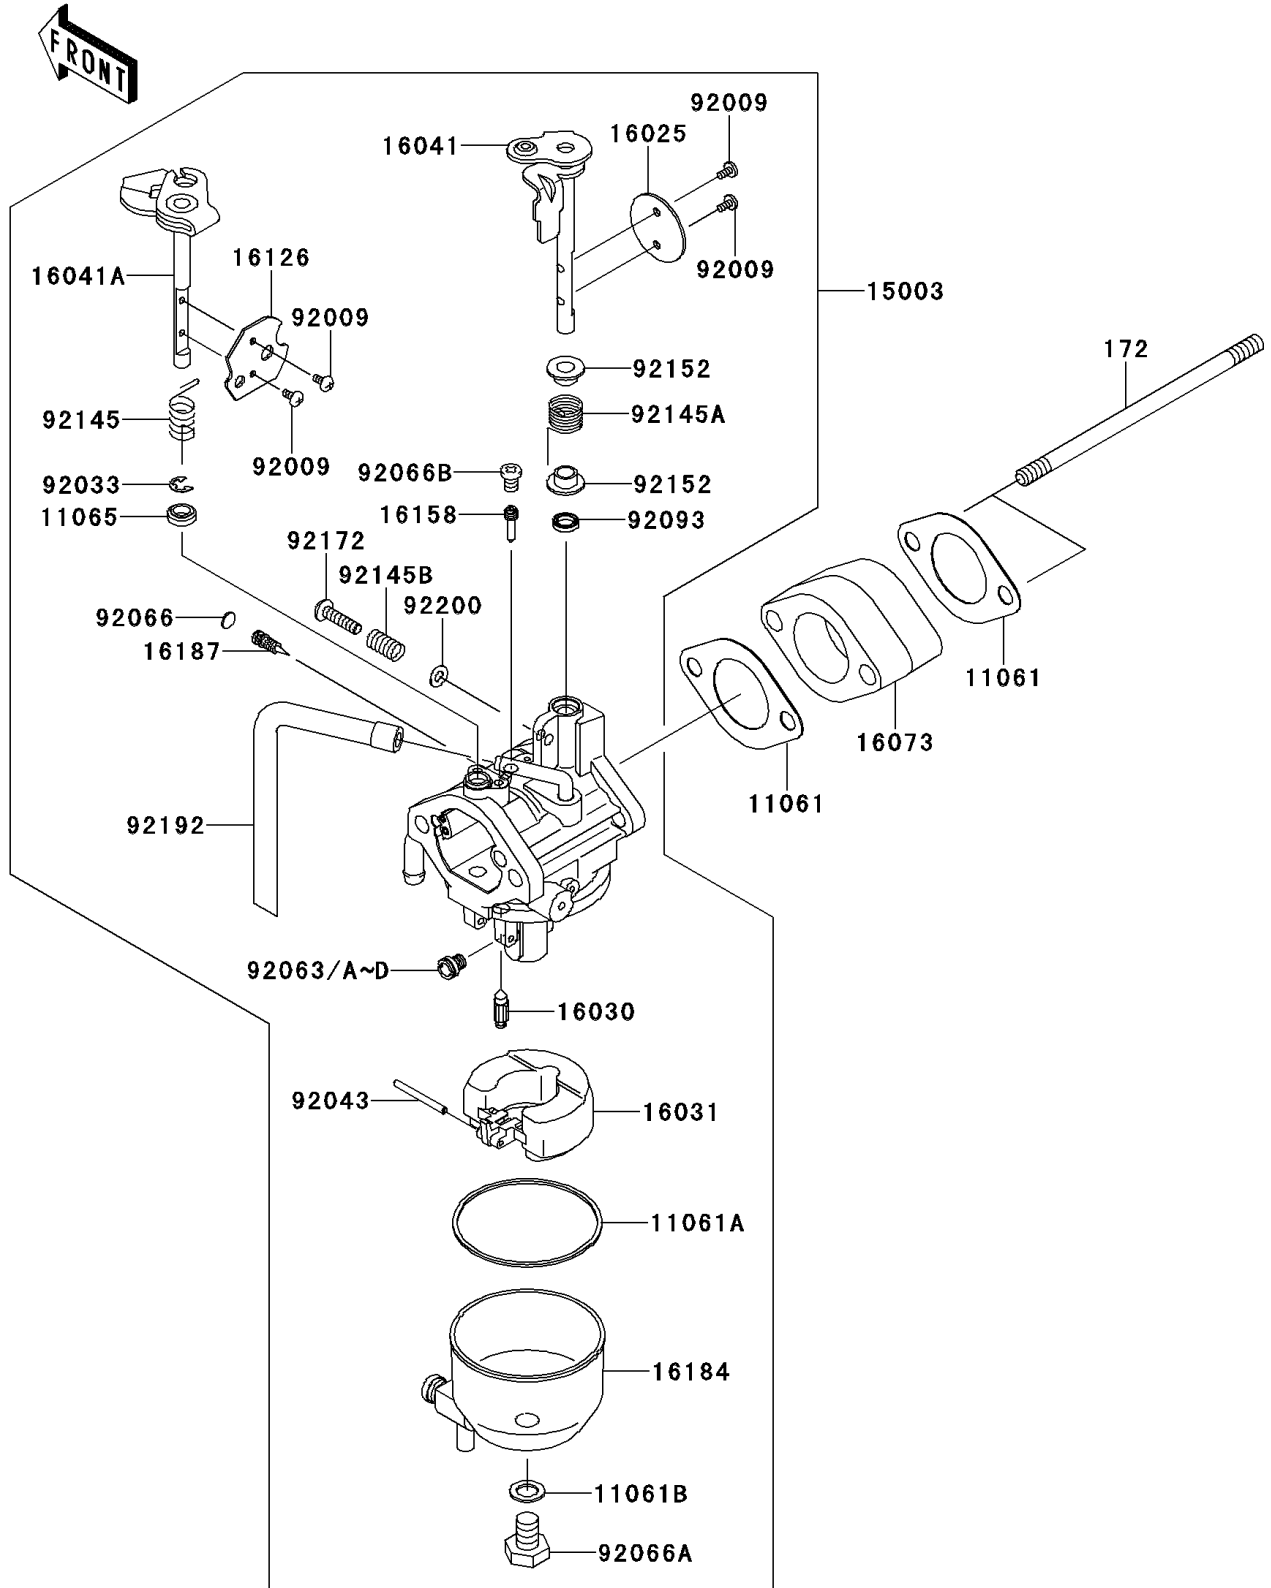

2013 MULE™ 600 PARTS DIAGRAM

Carburetor

E1611

2013 MULE™ 600 PARTS LIST

Carburetor

ITEM NAME	PART NUMBER	QUANTITY
GASKET,HEAD-CARB (Ref # 11061)	11061-7027	2
GASKET,FLOAT CHAMBER (Ref # 11061A)	11061-7044	1
GASKET,CHAMBER (Ref # 11061B)	11061-7045	1
CAP (Ref # 11065)	11065-7012	1
CARBURETOR-ASSY (Ref # 15003)	15003-2943	1
VALVE-THROTTLE (Ref # 16025)	16025-7008	1
VALVE-FLOAT (Ref # 16030)	16030-7004	1
FLOAT (Ref # 16031)	16031-7004	1
SHAFT-CARBURETOR (Ref # 16041)	16041-2261	1
SHAFT-CARBURETOR (Ref # 16041A)	16041-2262	1
INSULATOR (Ref # 16073)	16073-7008	1
VALVE (Ref # 16126)	16126-2242	1
JET-SLOW,#54 (Ref # 16158)	16158-2051	1
CHAMBER-ASSY-FLOAT (Ref # 16184)	16184-7018	1
NEEDLE-JET (Ref # 16187)	16187-7002	1
SCREW (Ref # 92009)	92009-2049	4
RING-SNAP (Ref # 92033)	92033-7007	1
PIN,FLOAT (Ref # 92043)	92043-7016	1
JET-MAIN,#99 (Ref # 92063)	92063-2458	1
JET-MAIN,#105 (Ref # 92063A)	92063-7013	1
JET-MAIN,#102 (Ref # 92063B)	92063-7014	1
JET-MAIN,#109 (Ref # 92063C)	92063-7044	1
JET-MAIN,#112 (Ref # 92063D)	92063-7045	1
PLUG,EXPANSION (Ref # 92066)	92066-7009	1
PLUG (Ref # 92066A)	92066-7020	1
PLUG (Ref # 92066B)	92066-7021	1
SEAL,D=5.9 (Ref # 92093)	92093-7001	1
SPRING (Ref # 92145)	92145-2151	1
SPRING (Ref # 92145A)	92145-2152	1

2013 MULE™ 600 PARTS LIST

Carburetor

ITEM NAME	PART NUMBER	QUANTITY
SPRING (Ref # 92145B)	92145-7039	1
COLLAR (Ref # 92152)	92152-7008	2
SCREW (Ref # 92172)	92172-7007	1
TUBE (Ref # 92192)	92192-2085	1
WASHER (Ref # 92200)	92200-7025	1
BOLT-STUD,6X105 (Ref # 172)	172BA06105	2