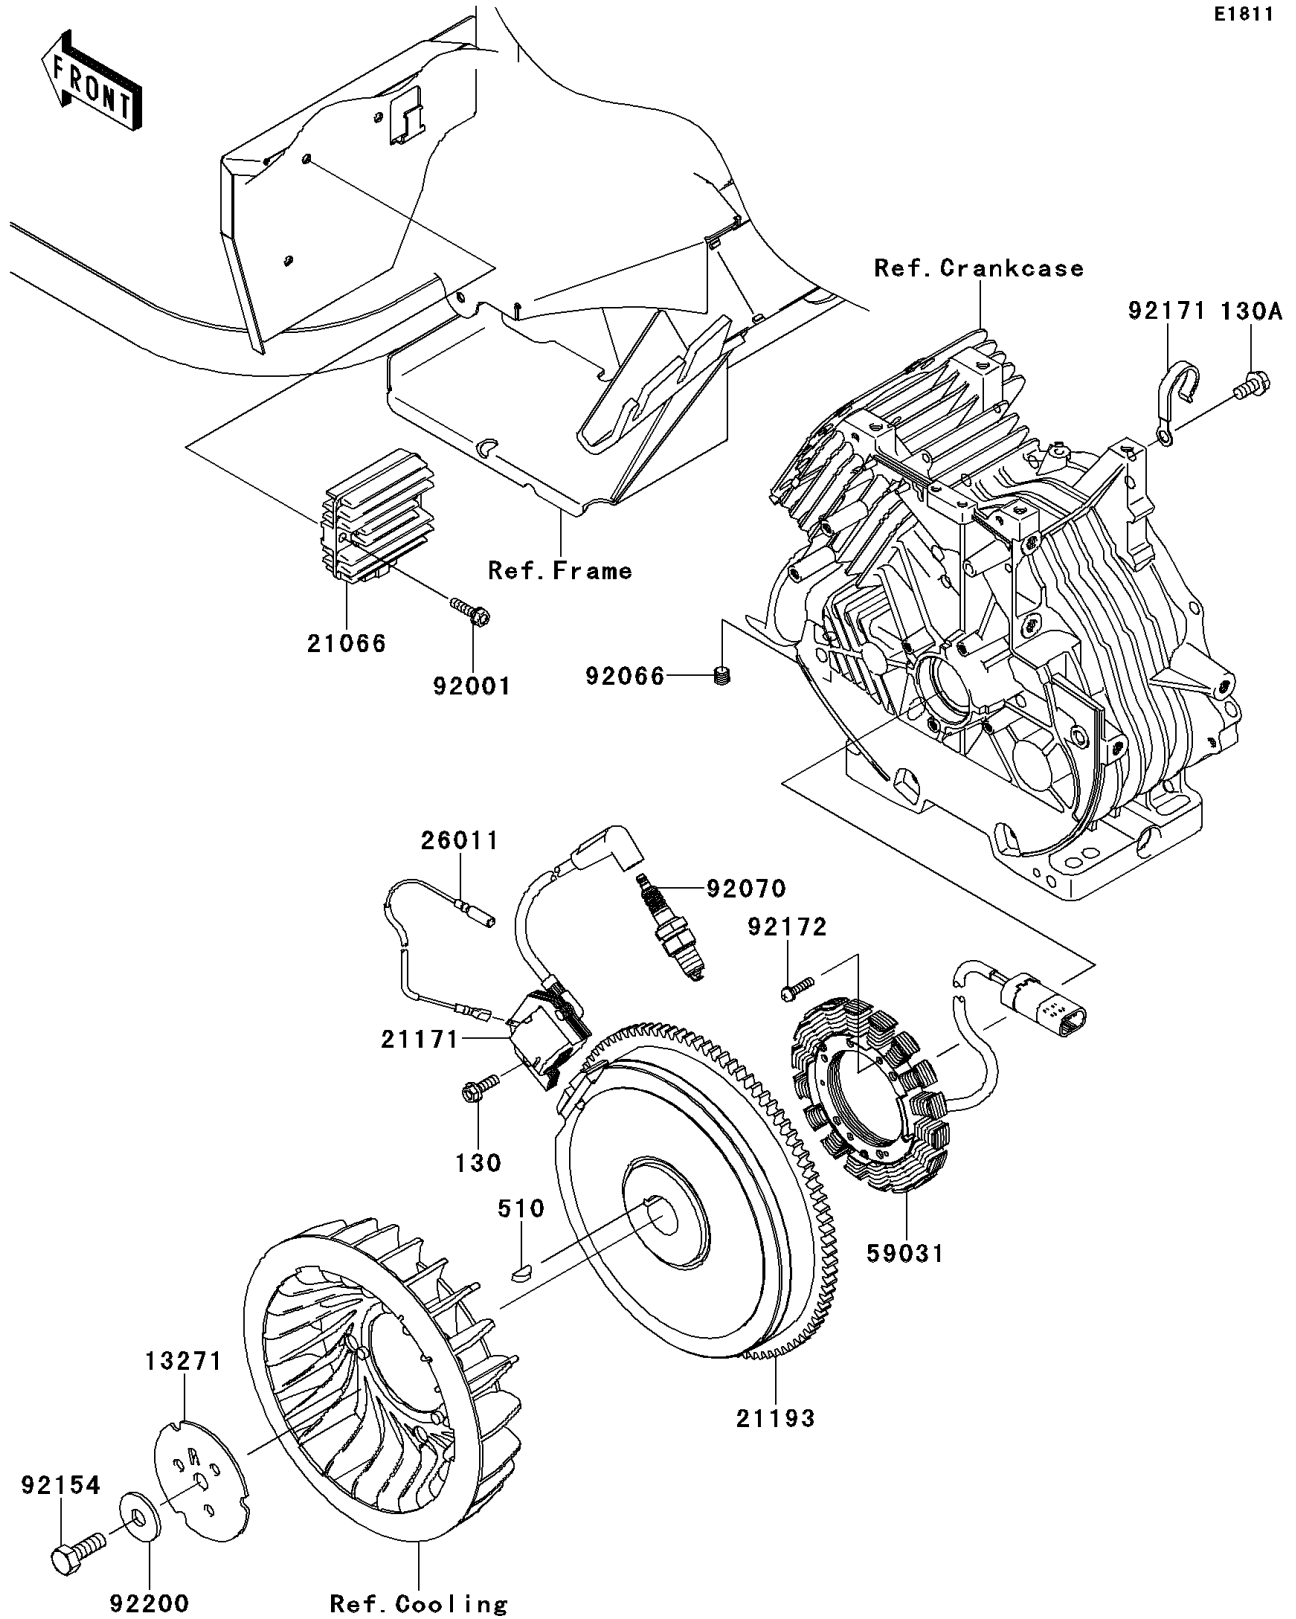

2013 MULE™ 600 PARTS DIAGRAM

Generator/Ignition Coil

E1811

2013 MULE™ 600 PARTS LIST

Generator/Ignition Coil

ITEM NAME	PART NUMBER	QUANTITY
-----------	-------------	----------