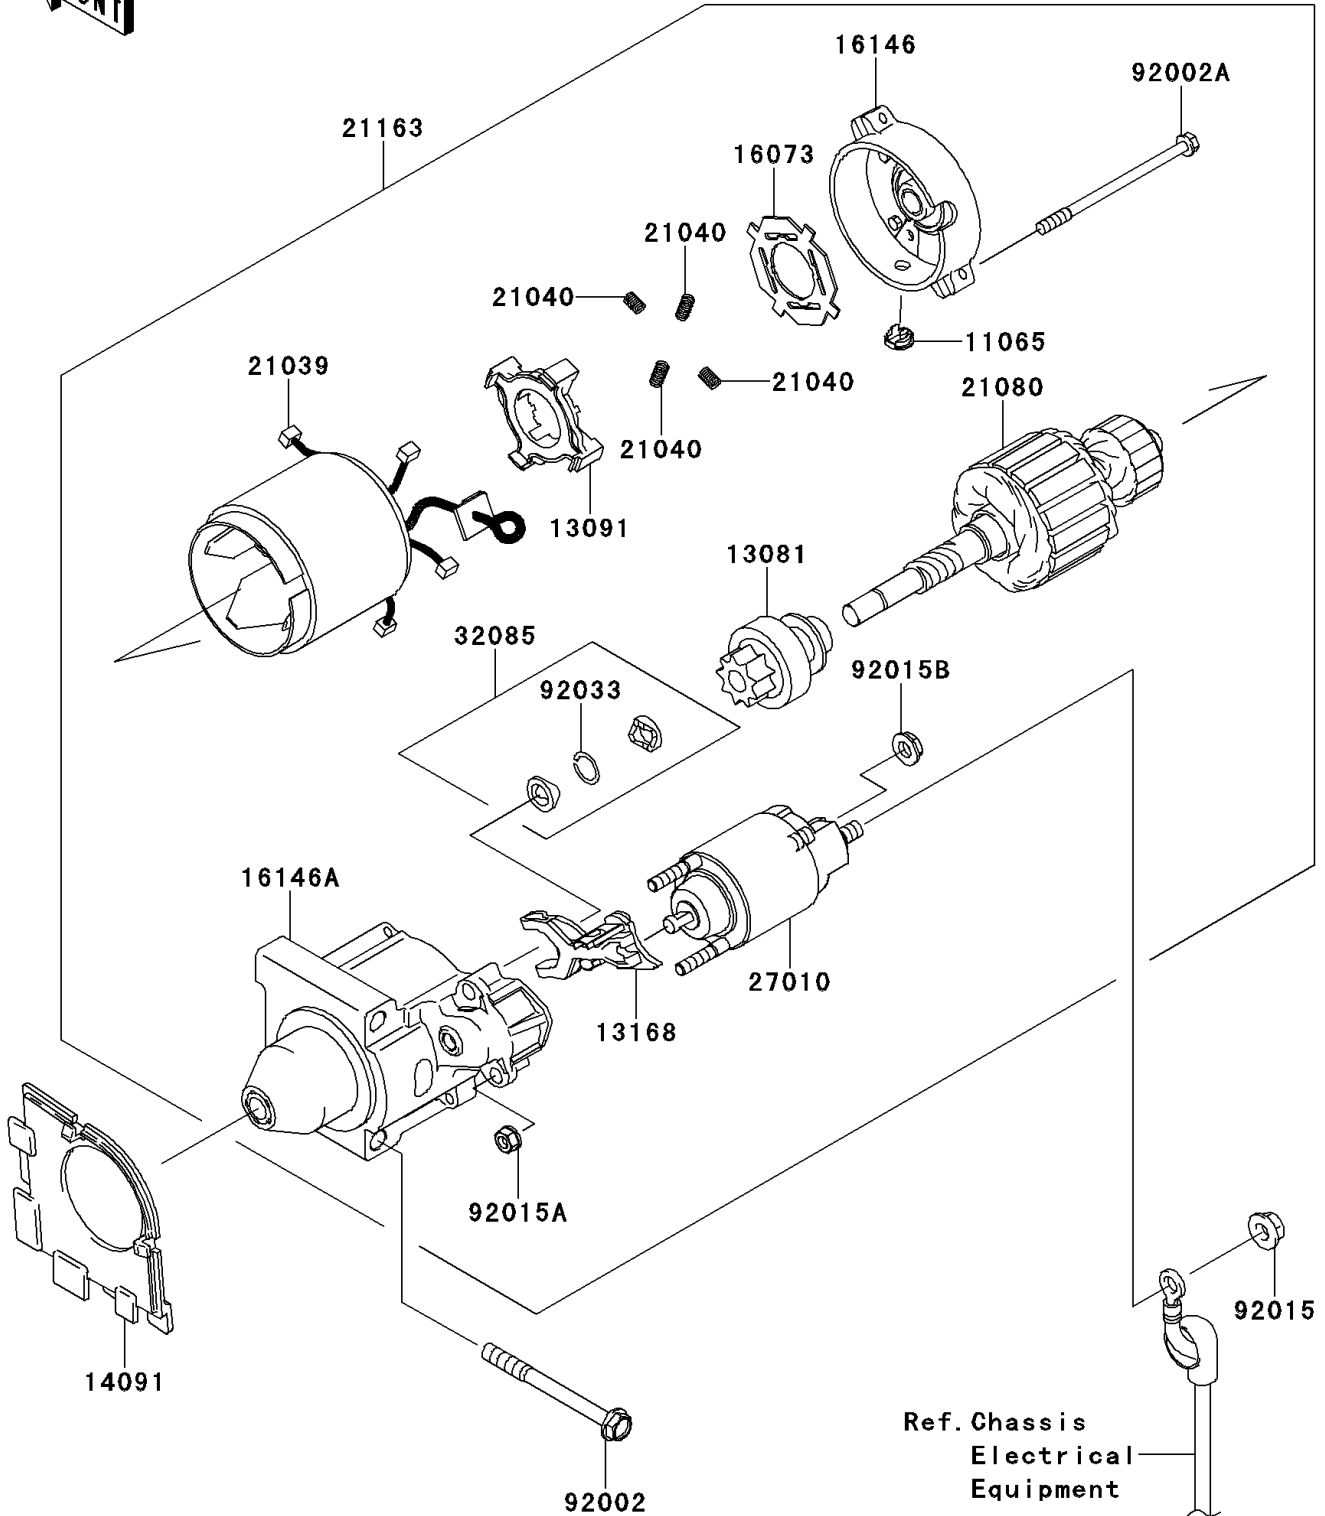

2011 MULE™ 600 PARTS DIAGRAM

Starter Motor

E1840

2011 MULE™ 600 PARTS LIST

Starter Motor

ITEM NAME	PART NUMBER	QUANTITY
CAP (Ref # 11065)	11065-2118	1
CLUTCH-ASSY (Ref # 13081)	13081-2227	1
HOLDER,BRUSH (Ref # 13091)	13091-2068	1
LEVER,SHIFT (Ref # 13168)	13168-2148	1
COVER (Ref # 14091)	14091-7038	1
INSULATOR (Ref # 16073)	16073-2098	1
COVER-ASSY,END (Ref # 16146)	16146-7016	1
COVER-ASSY (Ref # 16146A)	16146-7025	1
BRUSH (Ref # 21039)	21039-2059	4
SPRING-BRUSH (Ref # 21040)	21040-2052	4
ARMATURE (Ref # 21080)	21080-2058	1
STARTER-ELECTRIC (Ref # 21163)	21163-7028	1
SWITCH (Ref # 27010)	27010-7005	1
STOPPER (Ref # 32085)	32085-2097	1
BOLT,8X83 (Ref # 92002)	92002-1794	2
BOLT (Ref # 92002A)	92002-2277	2
NUT,FLANGED,8MM (Ref # 92015)	92015-1406	1
NUT (Ref # 92015A)	92015-2146	2
NUT (Ref # 92015B)	92015-2147	1
RING-SNAP (Ref # 92033)	92033-2081	1