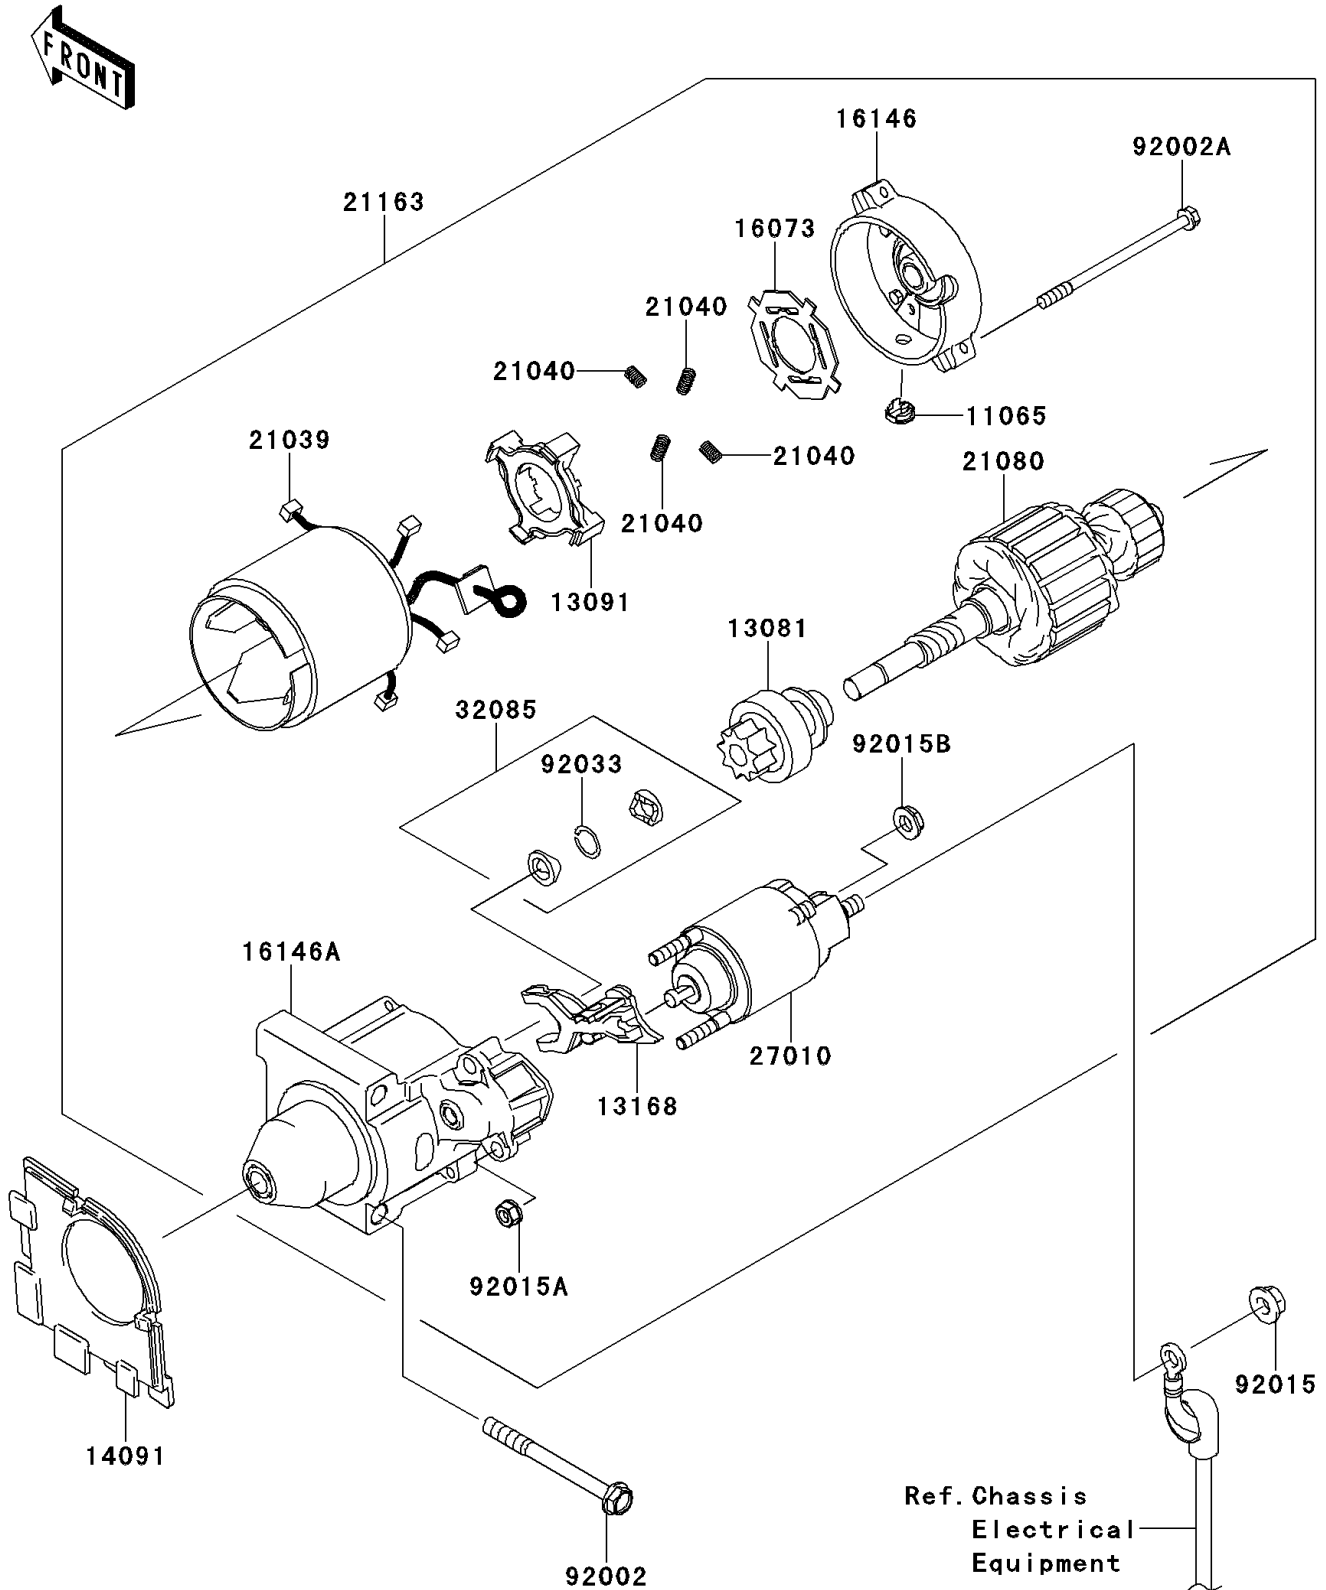

2013 MULE™ 600 PARTS DIAGRAM

Starter Motor

E1840

2013 MULE™ 600 PARTS LIST

Starter Motor

ITEM NAME	PART NUMBER	QUANTITY
CAP (Ref # 11065)	11065-2118	1
CLUTCH-ASSY (Ref # 13081)	13081-2227	1
HOLDER,BRUSH (Ref # 13091)	13091-2068	1
LEVER,SHIFT (Ref # 13168)	13168-2148	1
COVER (Ref # 14091)	14091-7038	1
INSULATOR (Ref # 16073)	16073-2098	1
COVER-ASSY,END (Ref # 16146)	16146-7016	1
COVER-ASSY (Ref # 16146A)	16146-7025	1
BRUSH (Ref # 21039)	21039-2059	4
SPRING-BRUSH (Ref # 21040)	21040-2052	4
ARMATURE (Ref # 21080)	21080-2058	1
STARTER-ELECTRIC (Ref # 21163)	21163-7028	1
SWITCH (Ref # 27010)	27010-7005	1
STOPPER (Ref # 32085)	32085-2097	1
BOLT,8X83 (Ref # 92002)	92002-1794	2
BOLT (Ref # 92002A)	92002-2277	2
NUT,FLANGED,8MM (Ref # 92015)	92015-1406	1
NUT (Ref # 92015A)	92015-2146	2
NUT (Ref # 92015B)	92015-2147	1
RING-SNAP (Ref # 92033)	92033-2081	1