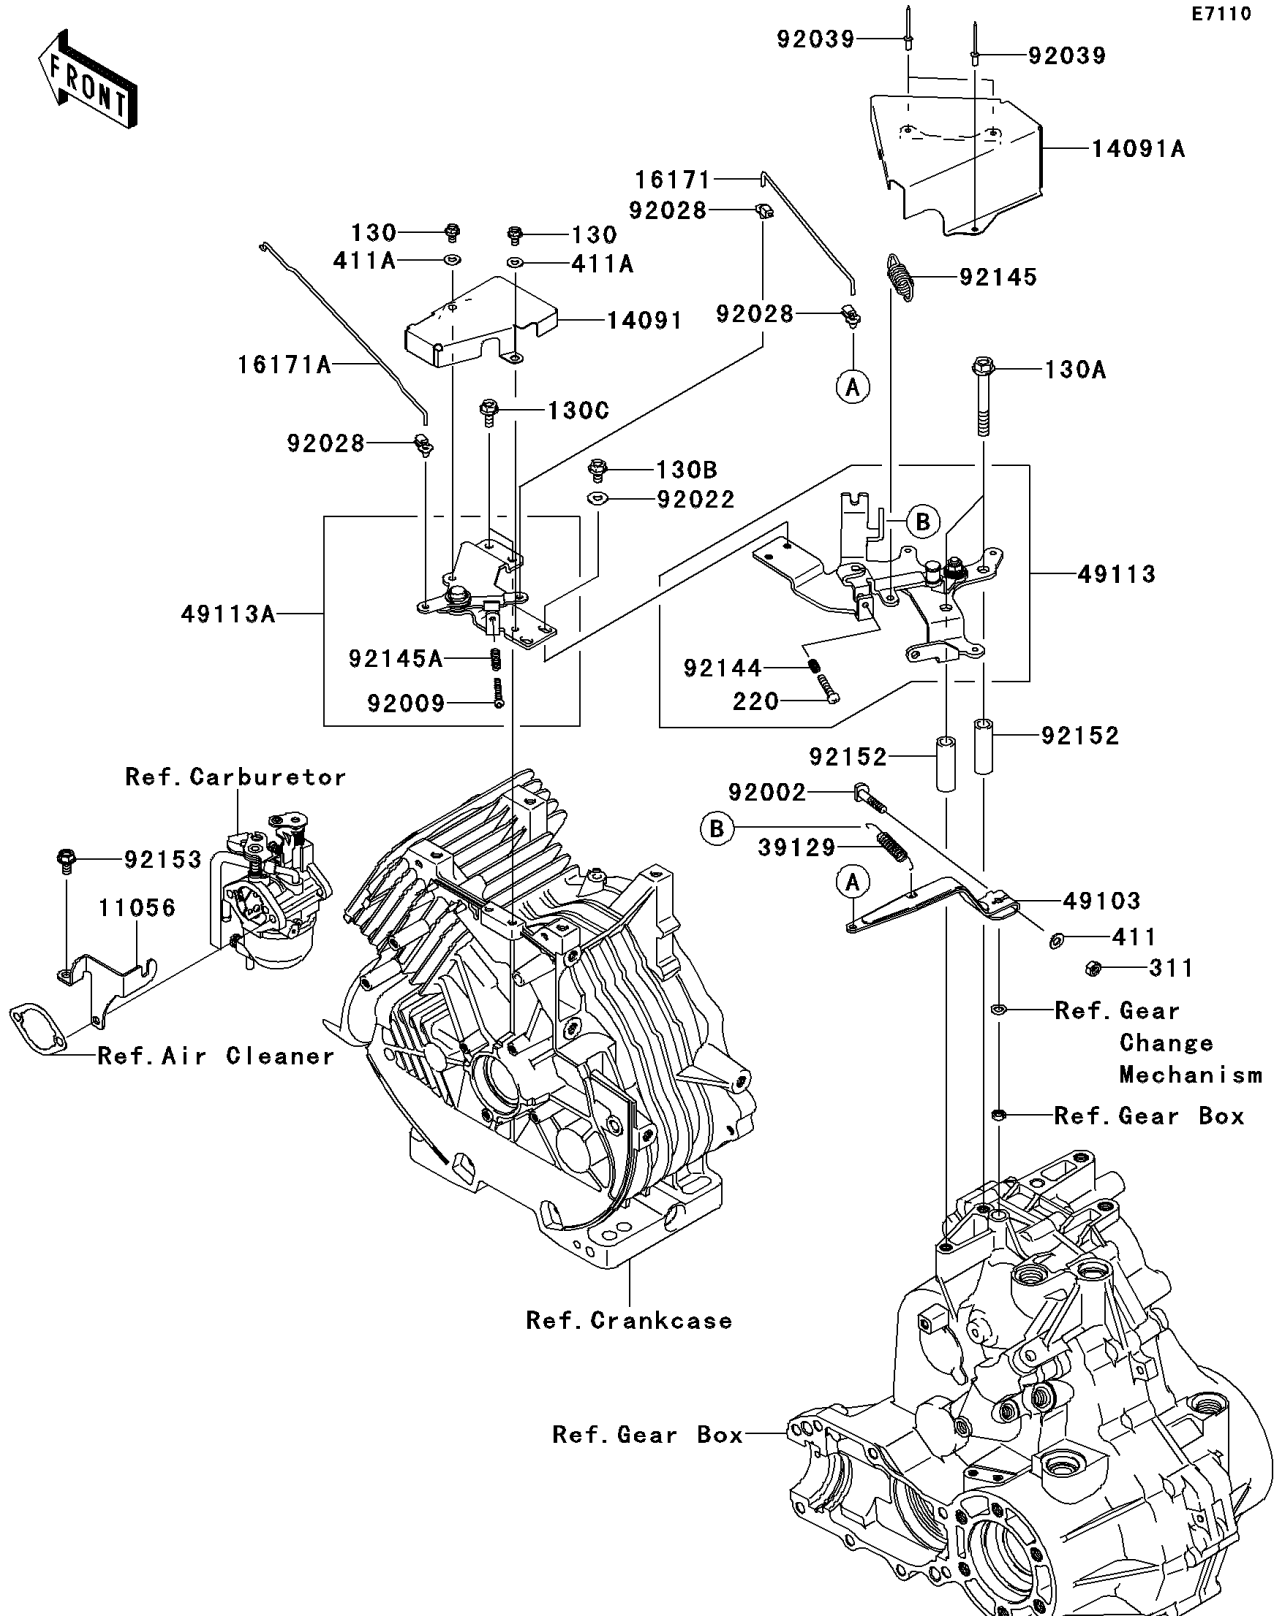

# 2014 MULE™ 600 PARTS DIAGRAM

Control

E7110

# 2014 MULE™ 600 PARTS LIST

Control

ITEM NAME	PART NUMBER	QUANTITY
-----------	-------------	----------