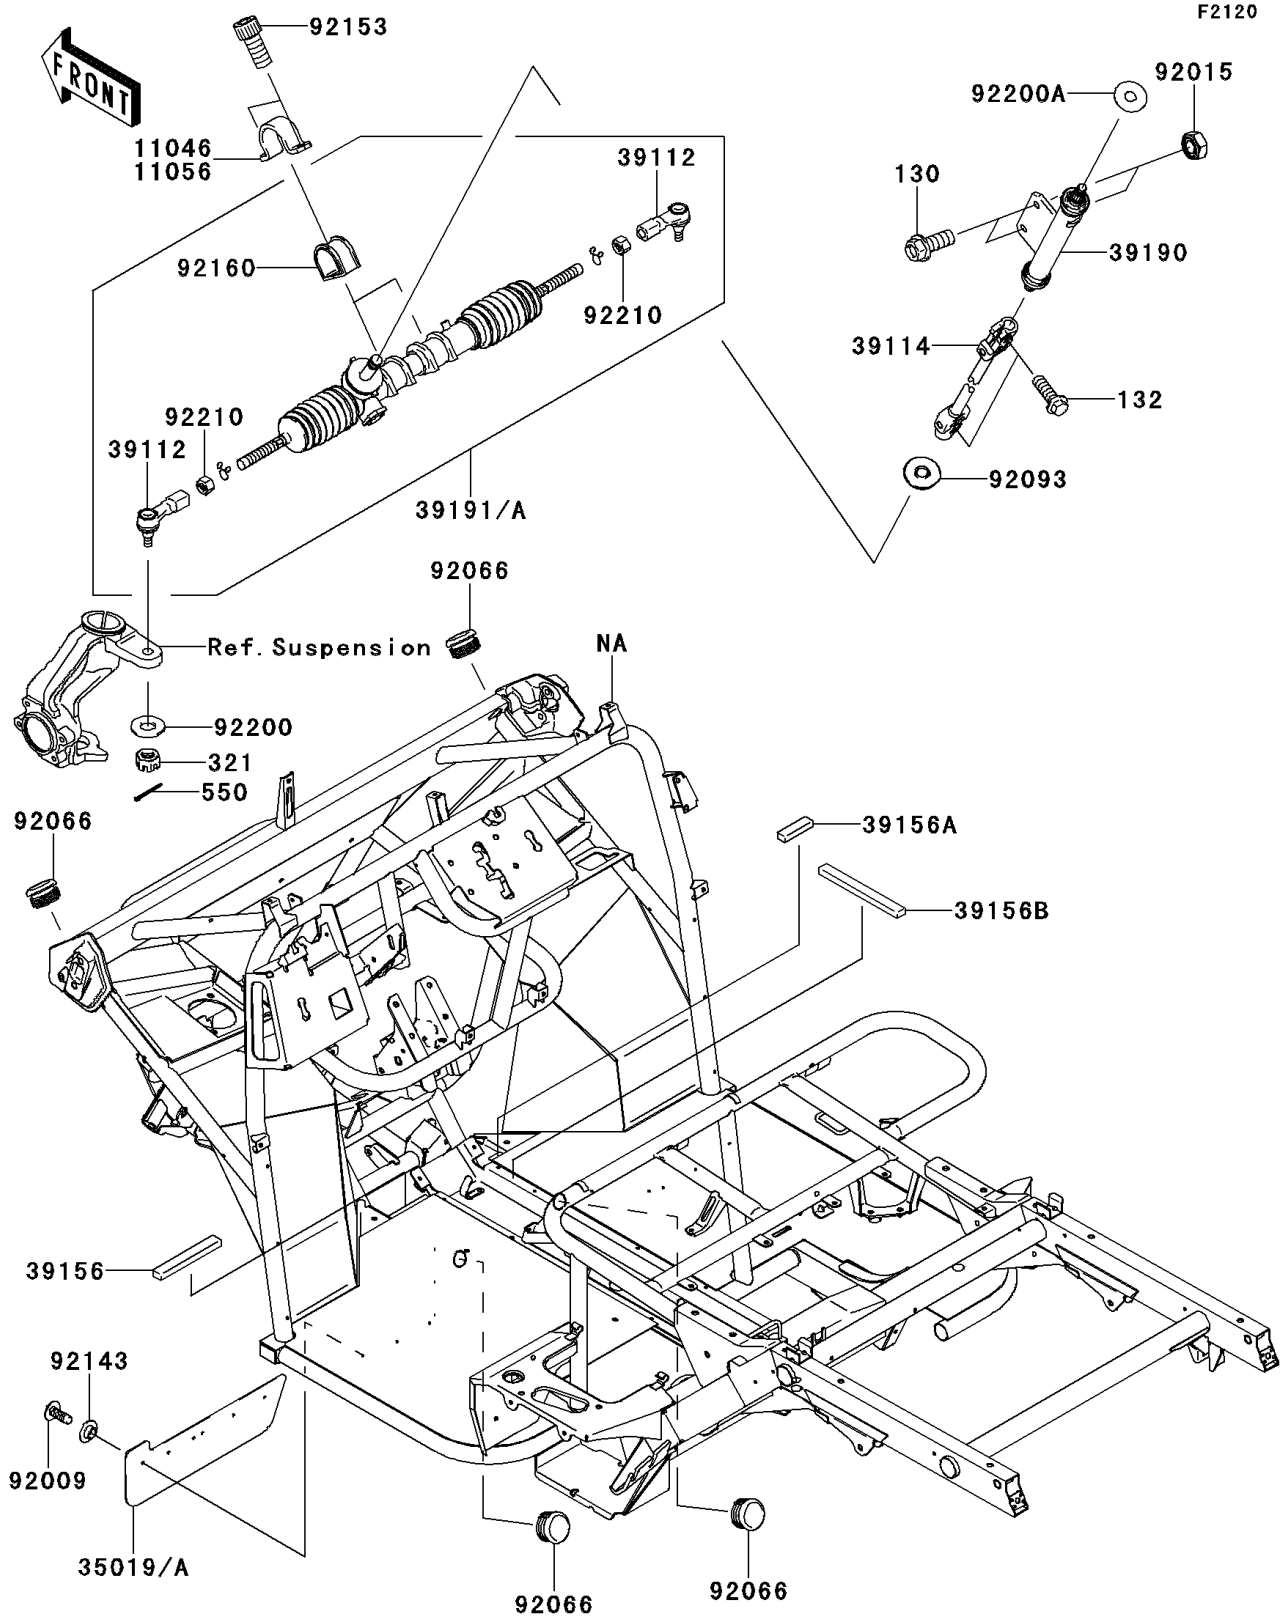

# 2013 MULE™ 600 PARTS DIAGRAM

Frame

## 2013 MULE™ 600 PARTS LIST

### Frame

ITEM NAME	PART NUMBER	QUANTITY
BRACKET,STEERING GEAR (Ref # 11046)	11046-1858	2
FLAP,FR (Ref # 35019)	35019-0037	2
RODEND-TIE,STEERING GEAR (Ref # 39112)	39112-0008	2
SHAFT-COMP-STRG (Ref # 39114)	39114-0003	1
PAD (Ref # 39156)	39156-0068	1
PAD (Ref # 39156A)	39156-0069	1
PAD (Ref # 39156B)	39156-0070	1
SHAFT-ASSY-STEERING (Ref # 39190)	39190-0004	1
GEAR-ASSY-STEERING (Ref # 39191)	39191-0017	1
SCREW,TAPPING,6X16 (Ref # 92009)	92009-1166	12
NUT,LOCK,10MM,BLACK (Ref # 92015)	92015-1189	2
PLUG (Ref # 92066)	92066-0036	4
SEAL (Ref # 92093)	92093-1313	1
COLLAR (Ref # 92143)	92143-1087	12
BOLT,SOCKET,10X23 (Ref # 92153)	92153-1269	4
DAMPER,STEERING GEAR (Ref # 92160)	92160-1084	2
WASHER,10.3X23X1.6 (Ref # 92200)	92200-0140	2
WASHER,15X45X0.6 (Ref # 92200A)	92200-1130	1
NUT,14MM (Ref # 92210)	92210-0217	2
BOLT-FLANGED,10X25 (Ref # 130)	130BB1025	2
BOLT-FLANGED-SMALL,8X25 (Ref # 132)	132BB0825	2
NUT-CASTLE (Ref # 321)	321BA1000	2
PIN-COTTER,2.0X22 (Ref # 550)	550AA2022	2