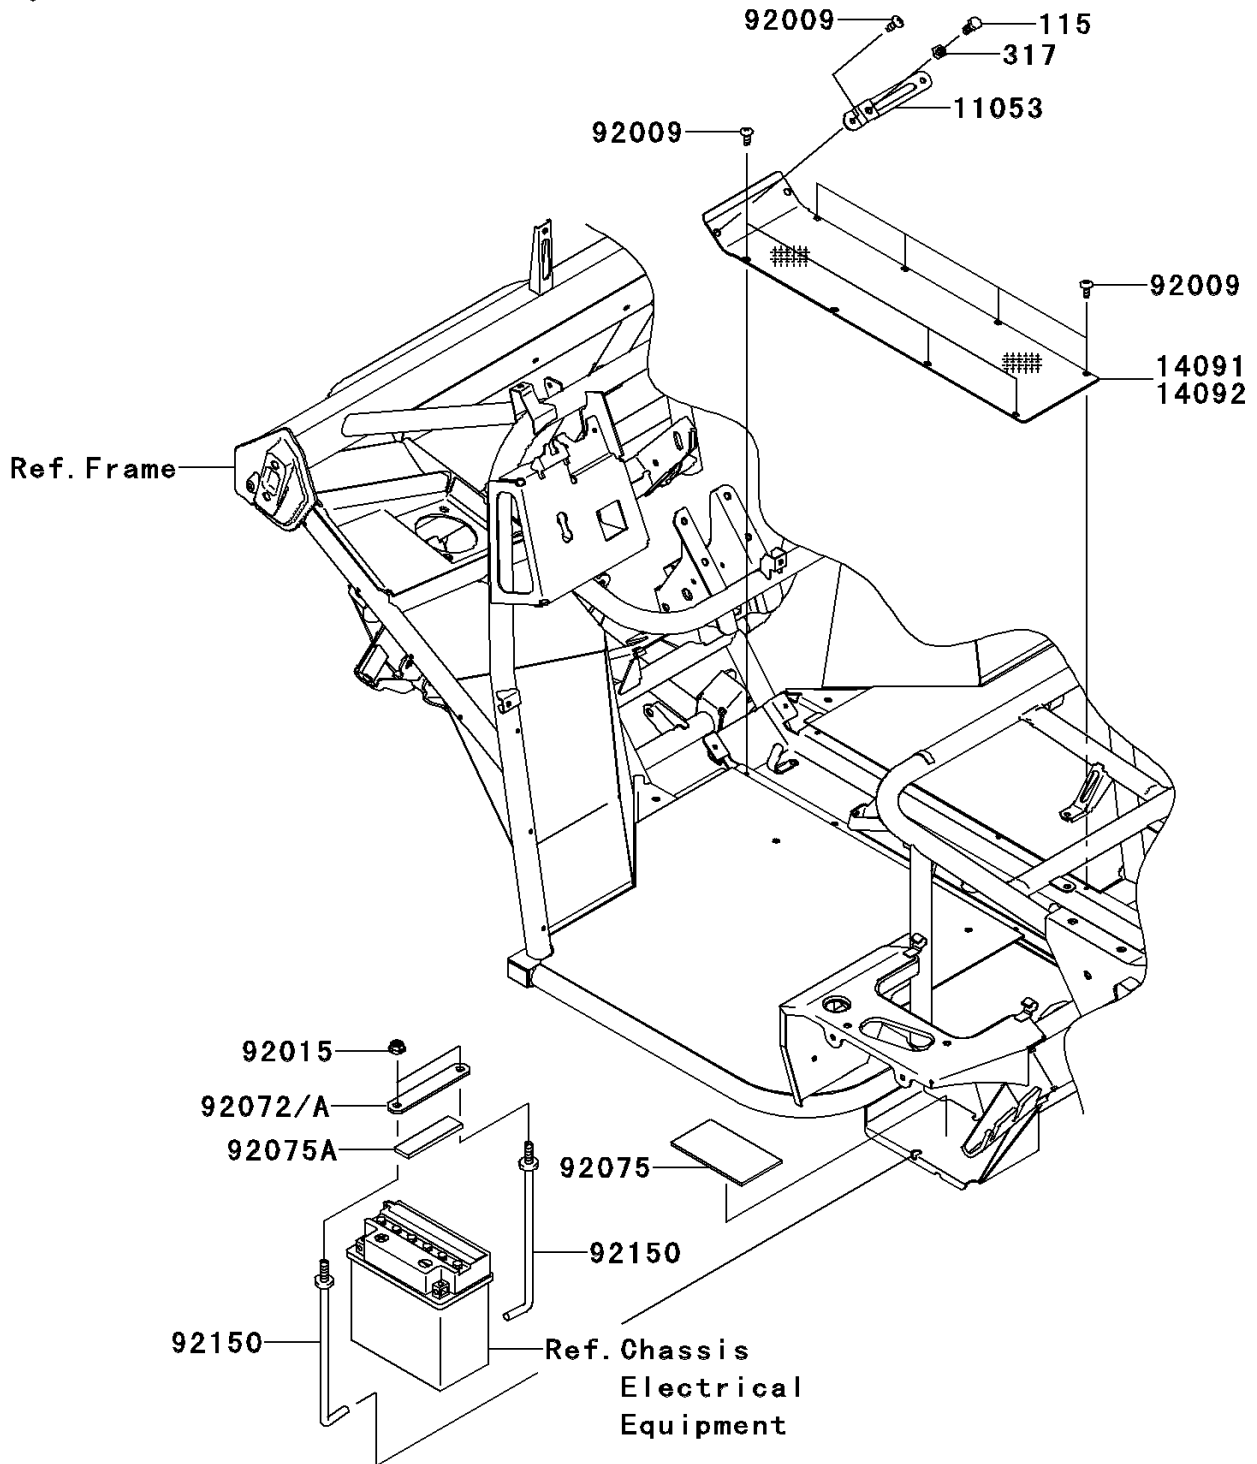

2013 MULE™ 600 PARTS DIAGRAM

Engine Mount

F2122

2013 MULE™ 600 PARTS LIST

Engine Mount

ITEM NAME	PART NUMBER	QUANTITY
-----------	-------------	----------