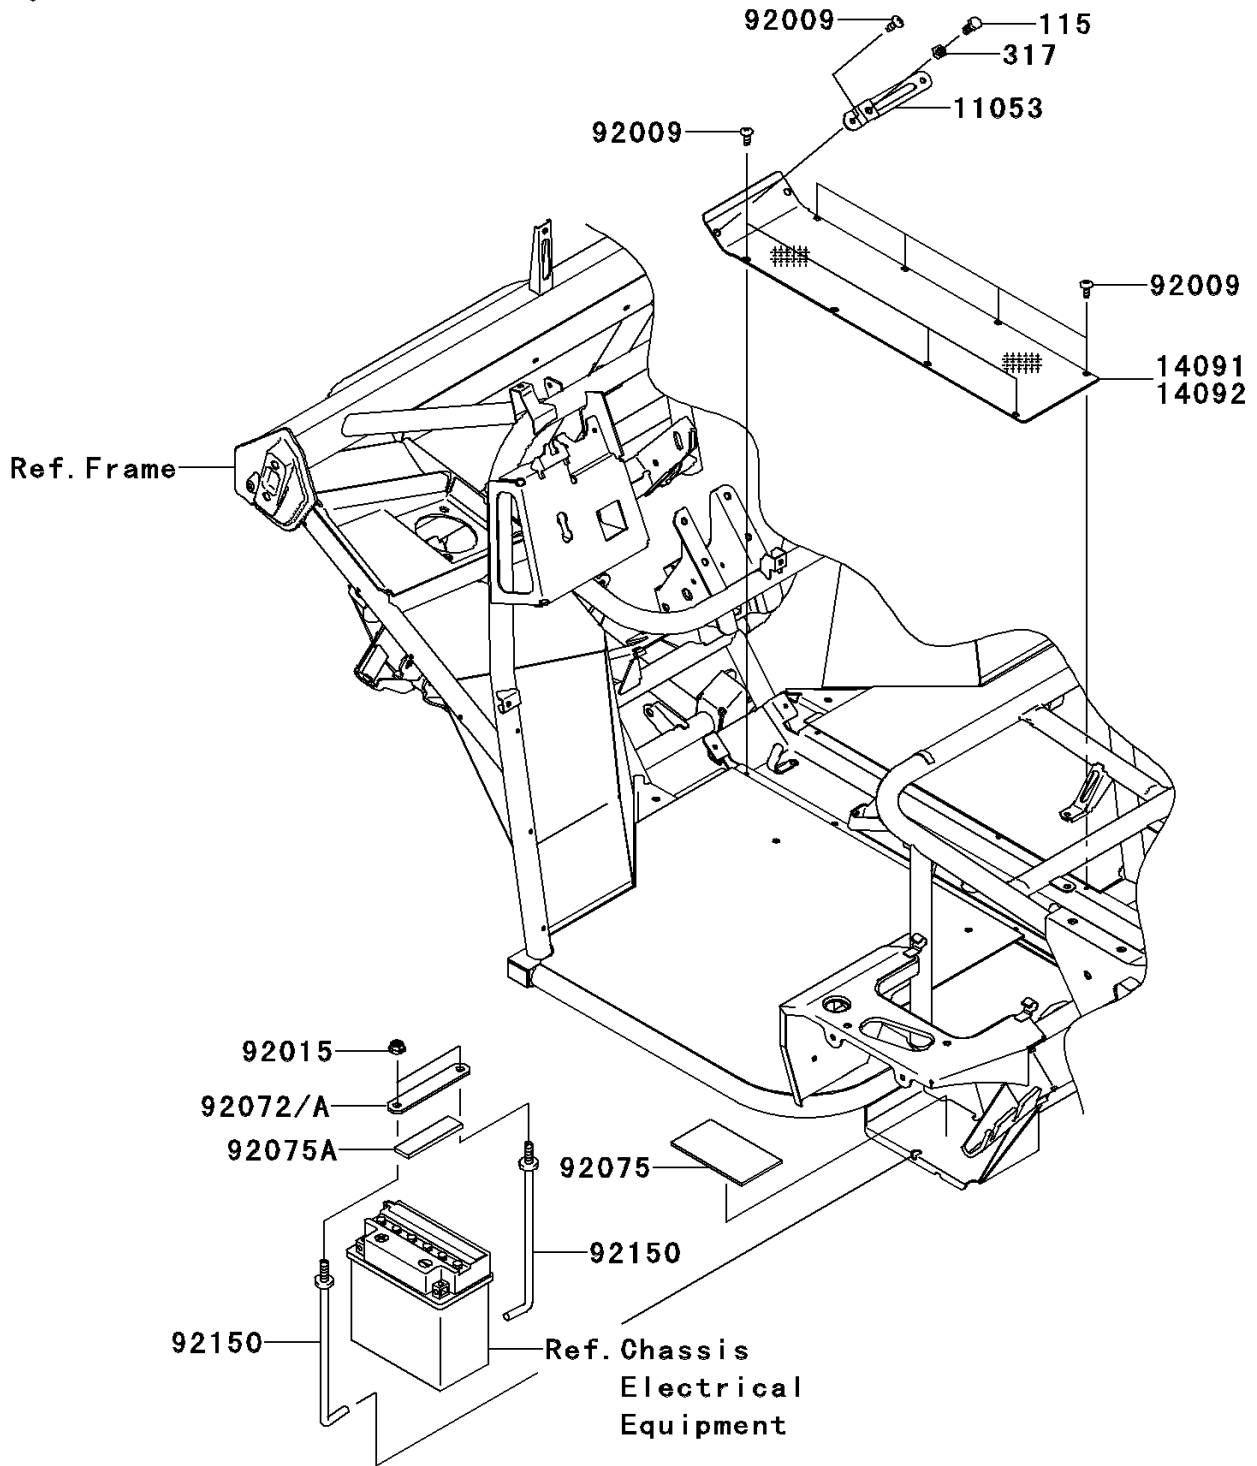

# 2014 MULE™ 600 PARTS DIAGRAM

Engine Mount

F2122

# 2014 MULE™ 600 PARTS LIST

Engine Mount

ITEM NAME	PART NUMBER	QUANTITY
-----------	-------------	----------