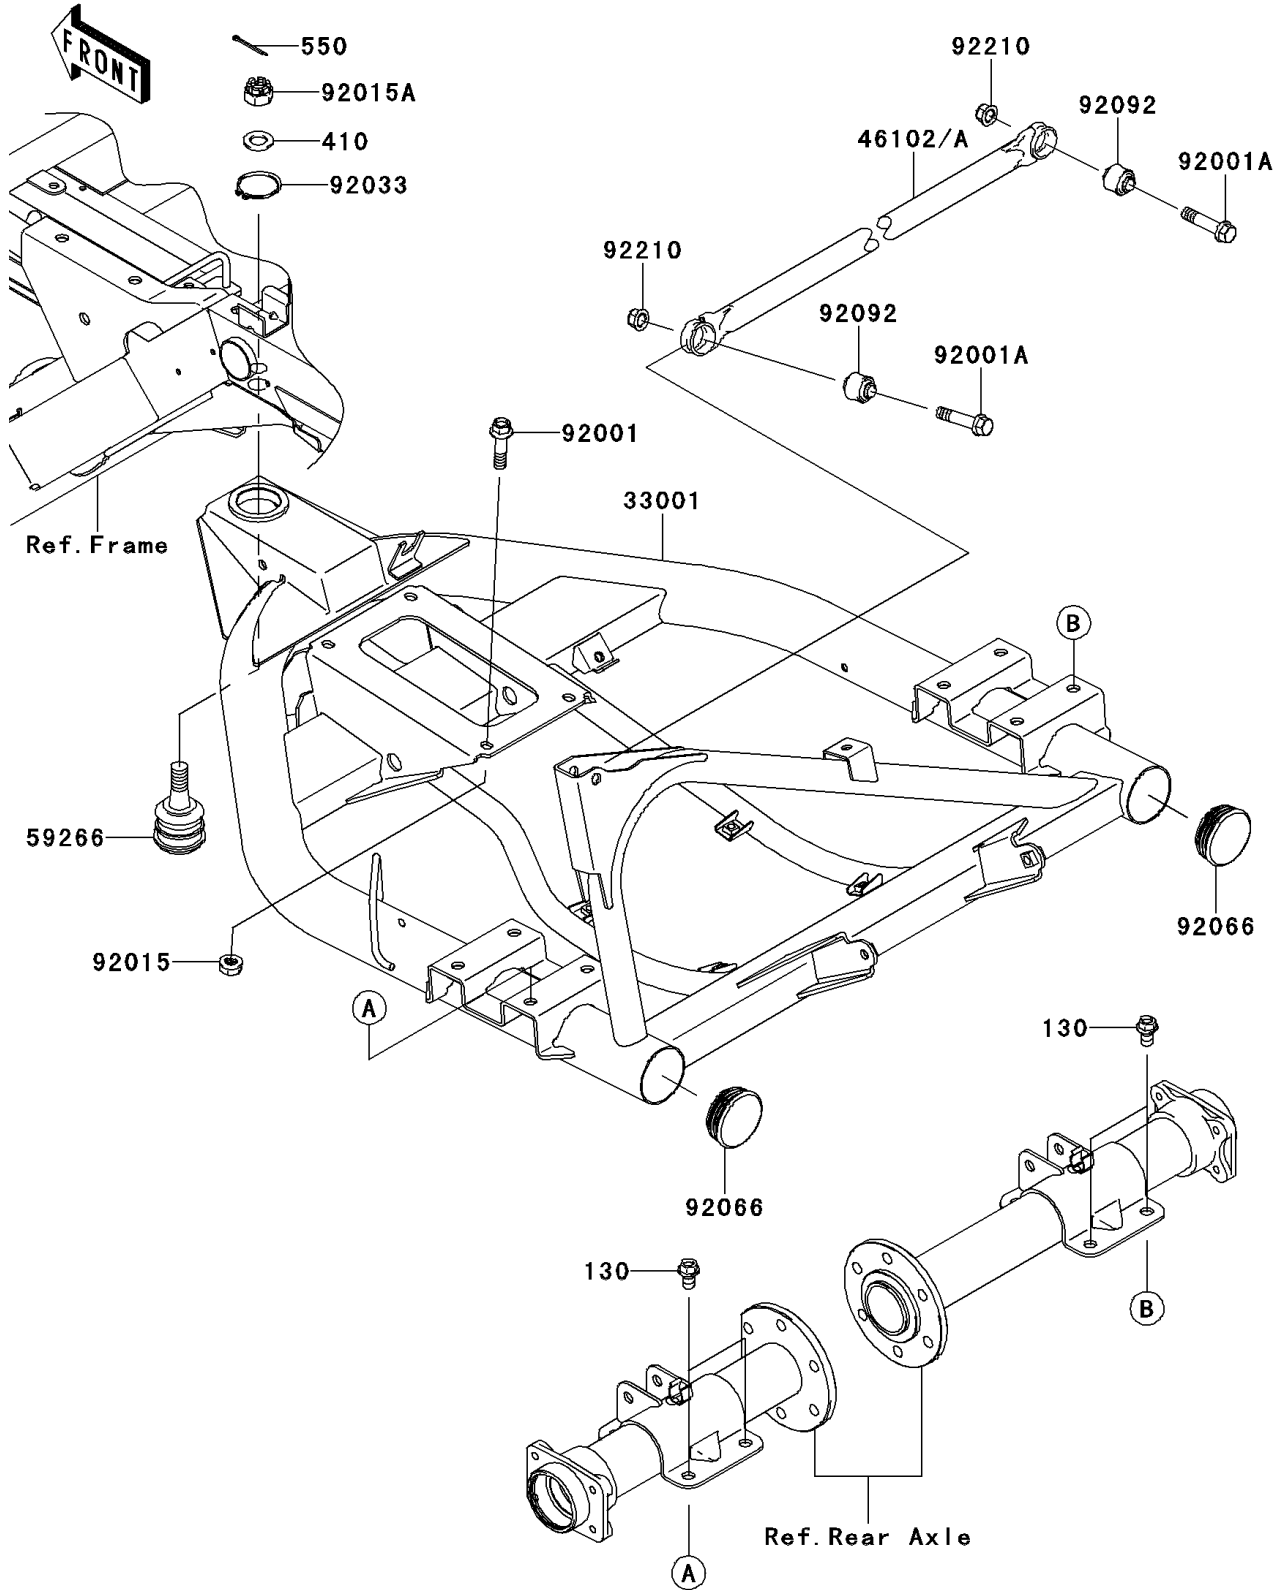

2013 MULE™ 600 PARTS DIAGRAM

Swingarm

F2141

2013 MULE™ 600 PARTS LIST

Swingarm

ITEM NAME	PART NUMBER	QUANTITY
-----------	-------------	----------