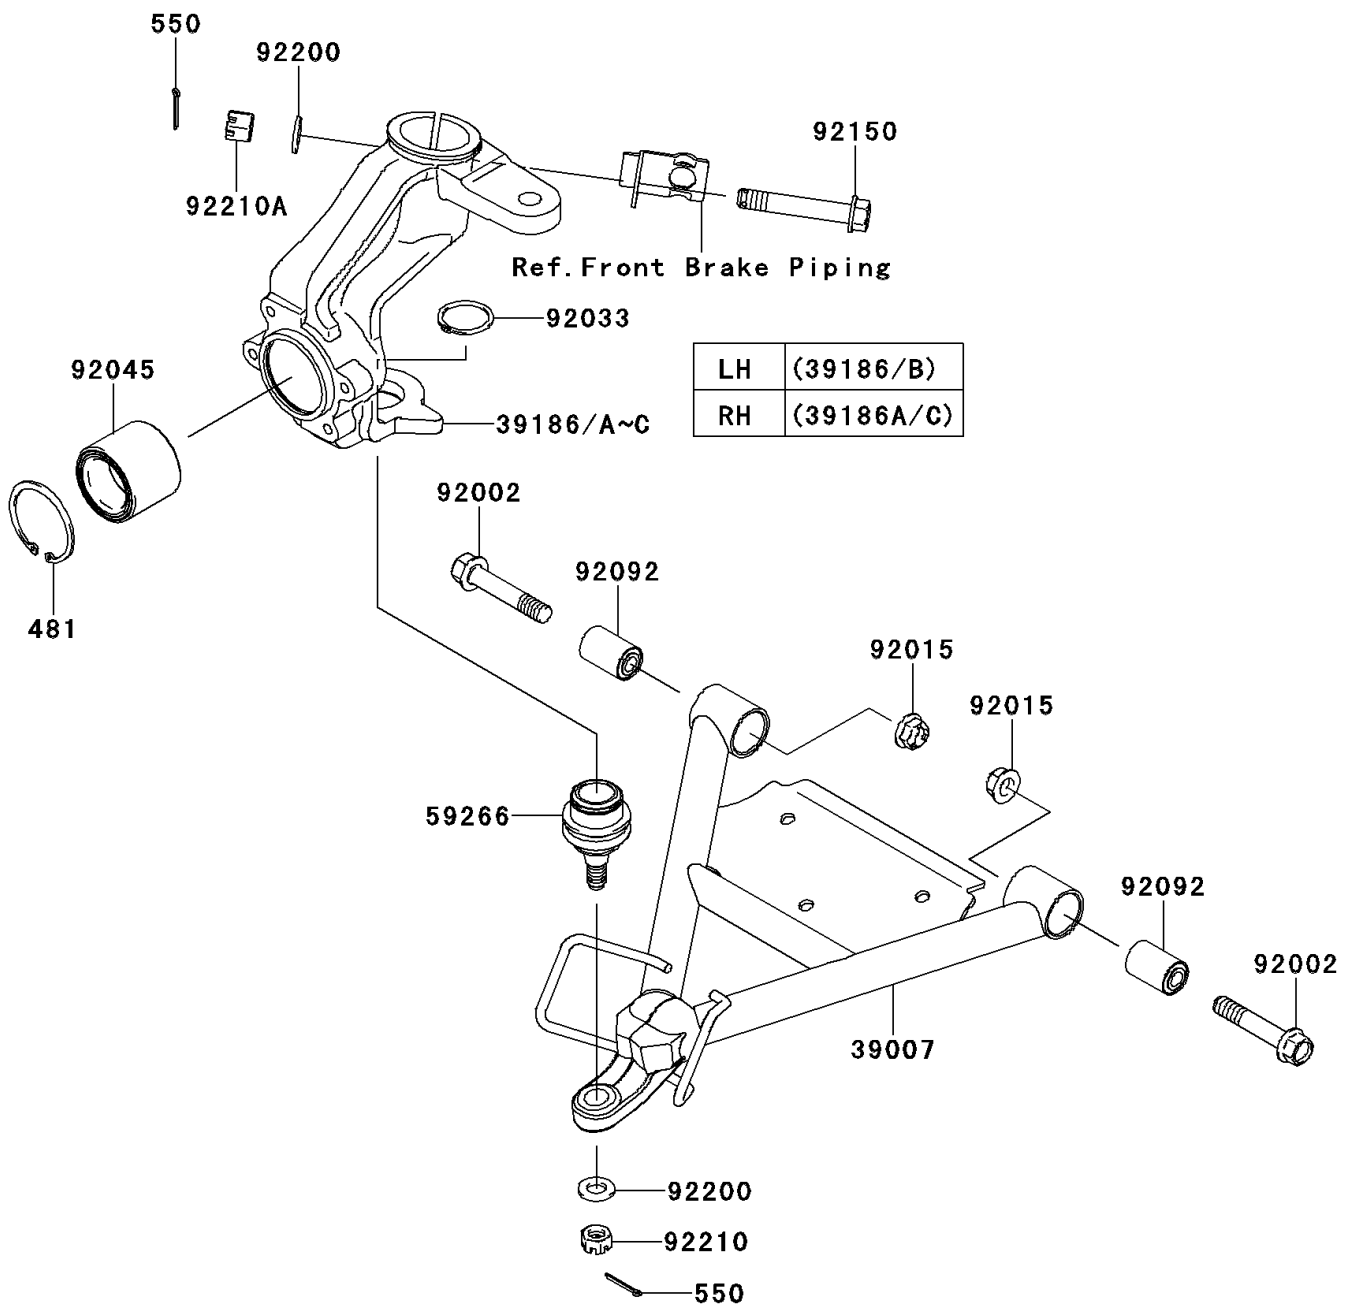

# 2013 MULE™ 600 PARTS DIAGRAM

Suspension

F2150

# 2013 MULE™ 600 PARTS LIST

Suspension

ITEM NAME	PART NUMBER	QUANTITY
-----------	-------------	----------