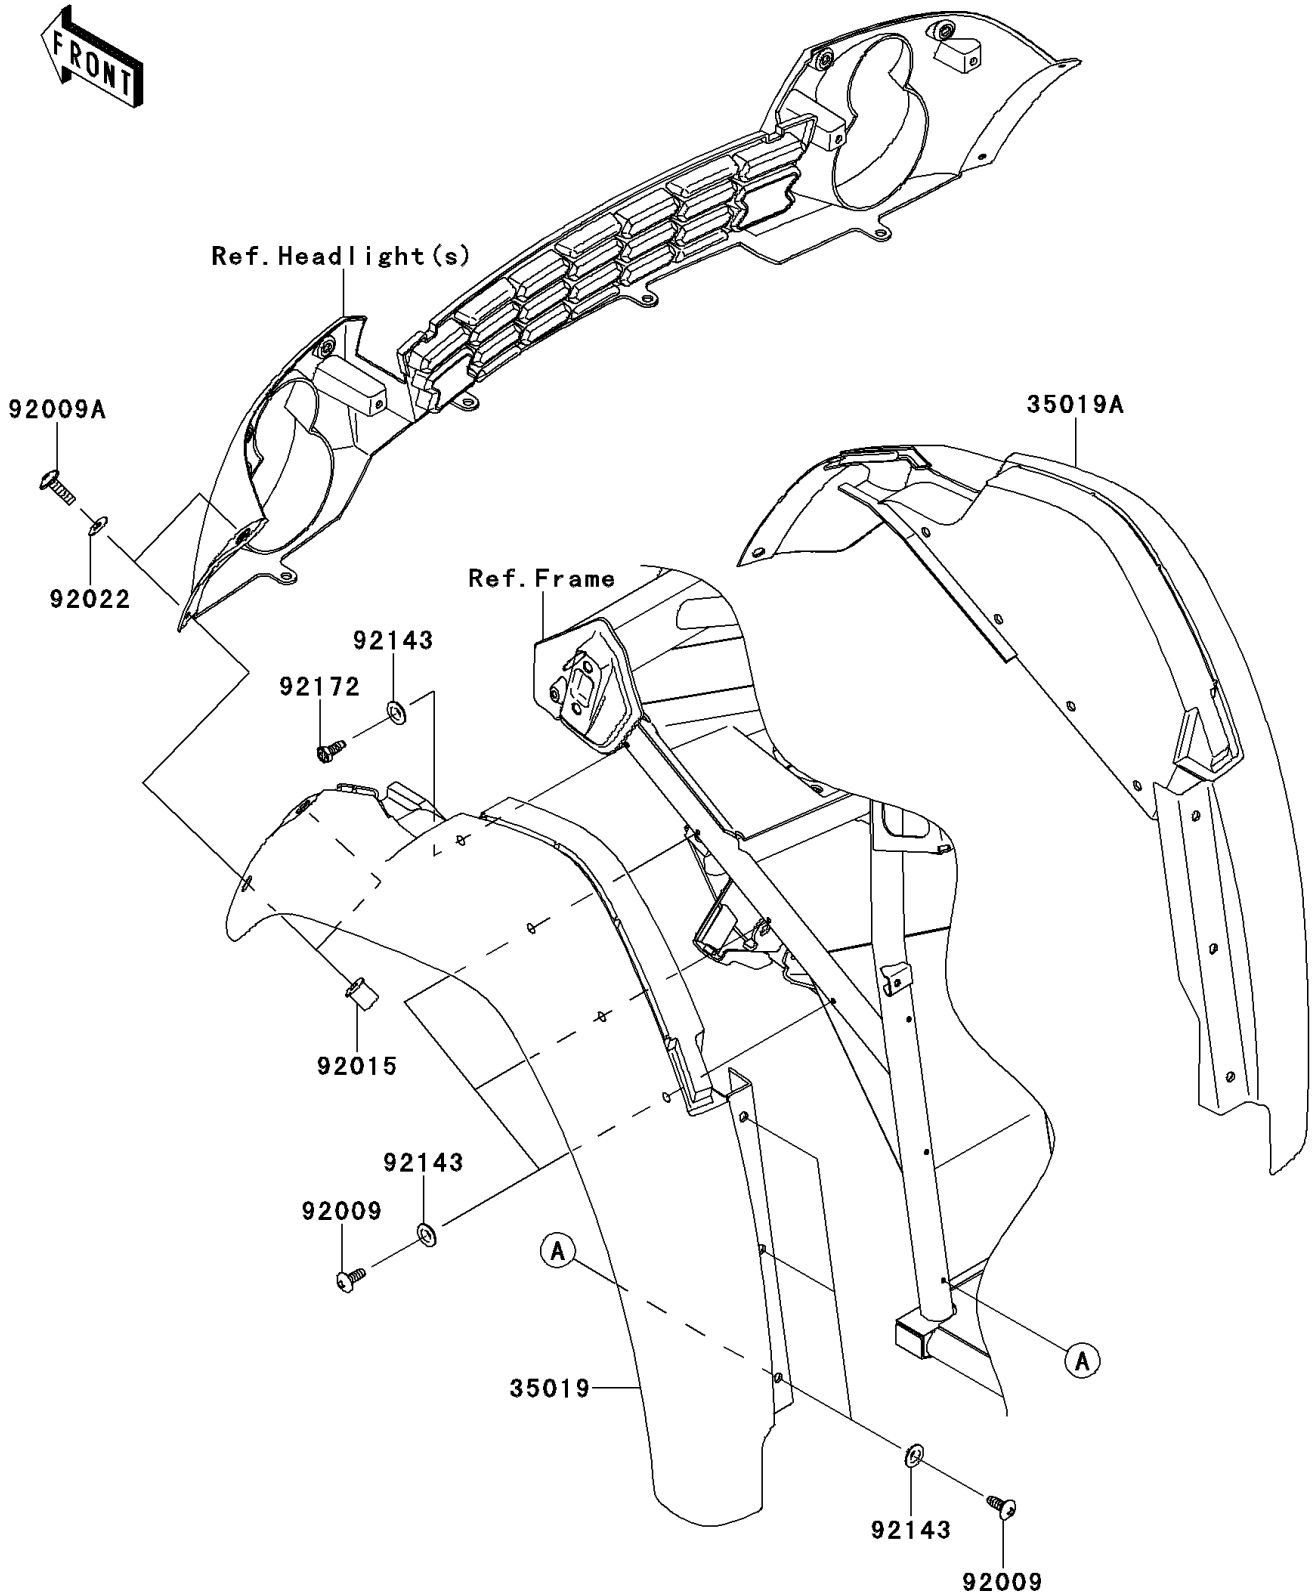

2013 MULE™ 600 PARTS DIAGRAM

Front Fender(s)

F2171

2013 MULE™ 600 PARTS LIST

Front Fender(s)

ITEM NAME	PART NUMBER	QUANTITY
-----------	-------------	----------