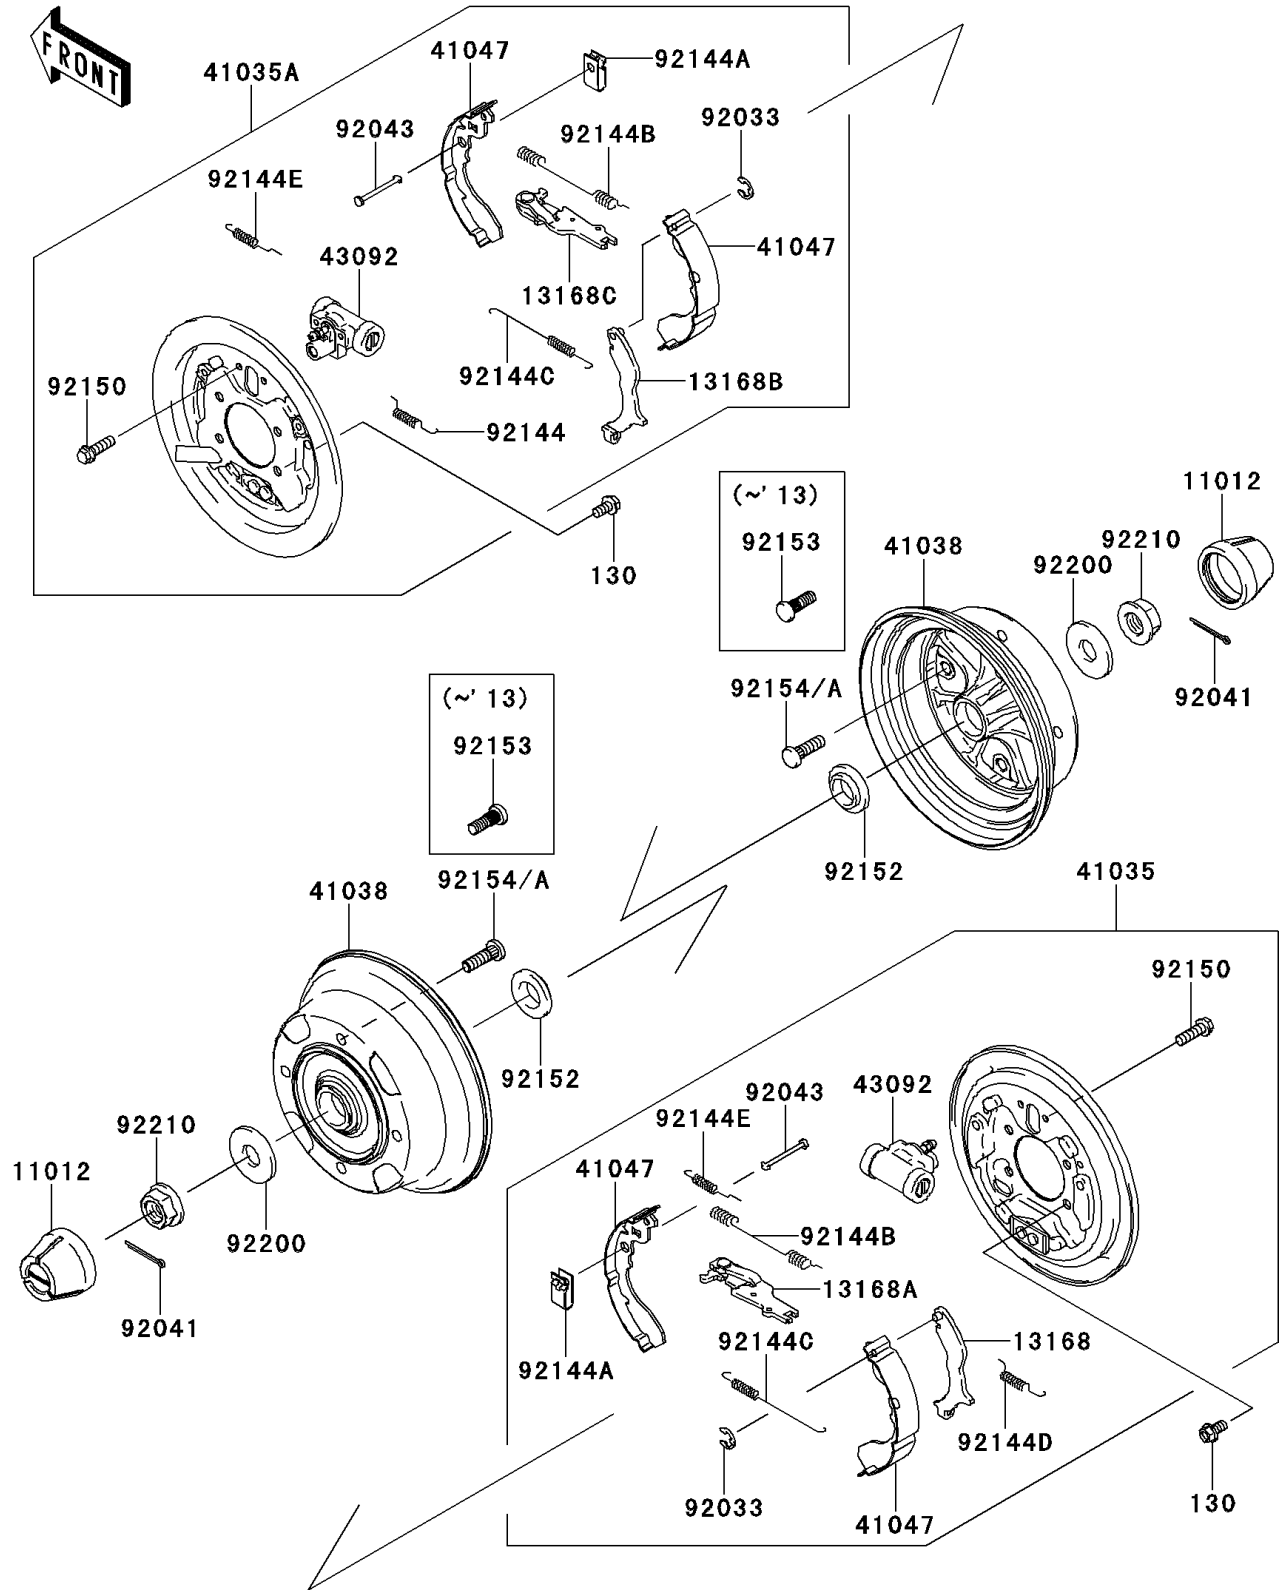

# 2013 MULE™ 600 PARTS DIAGRAM

Rear Hubs/Brakes

F2240

# 2013 MULE™ 600 PARTS LIST

Rear Hubs/Brakes

ITEM NAME	PART NUMBER	QUANTITY
-----------	-------------	----------