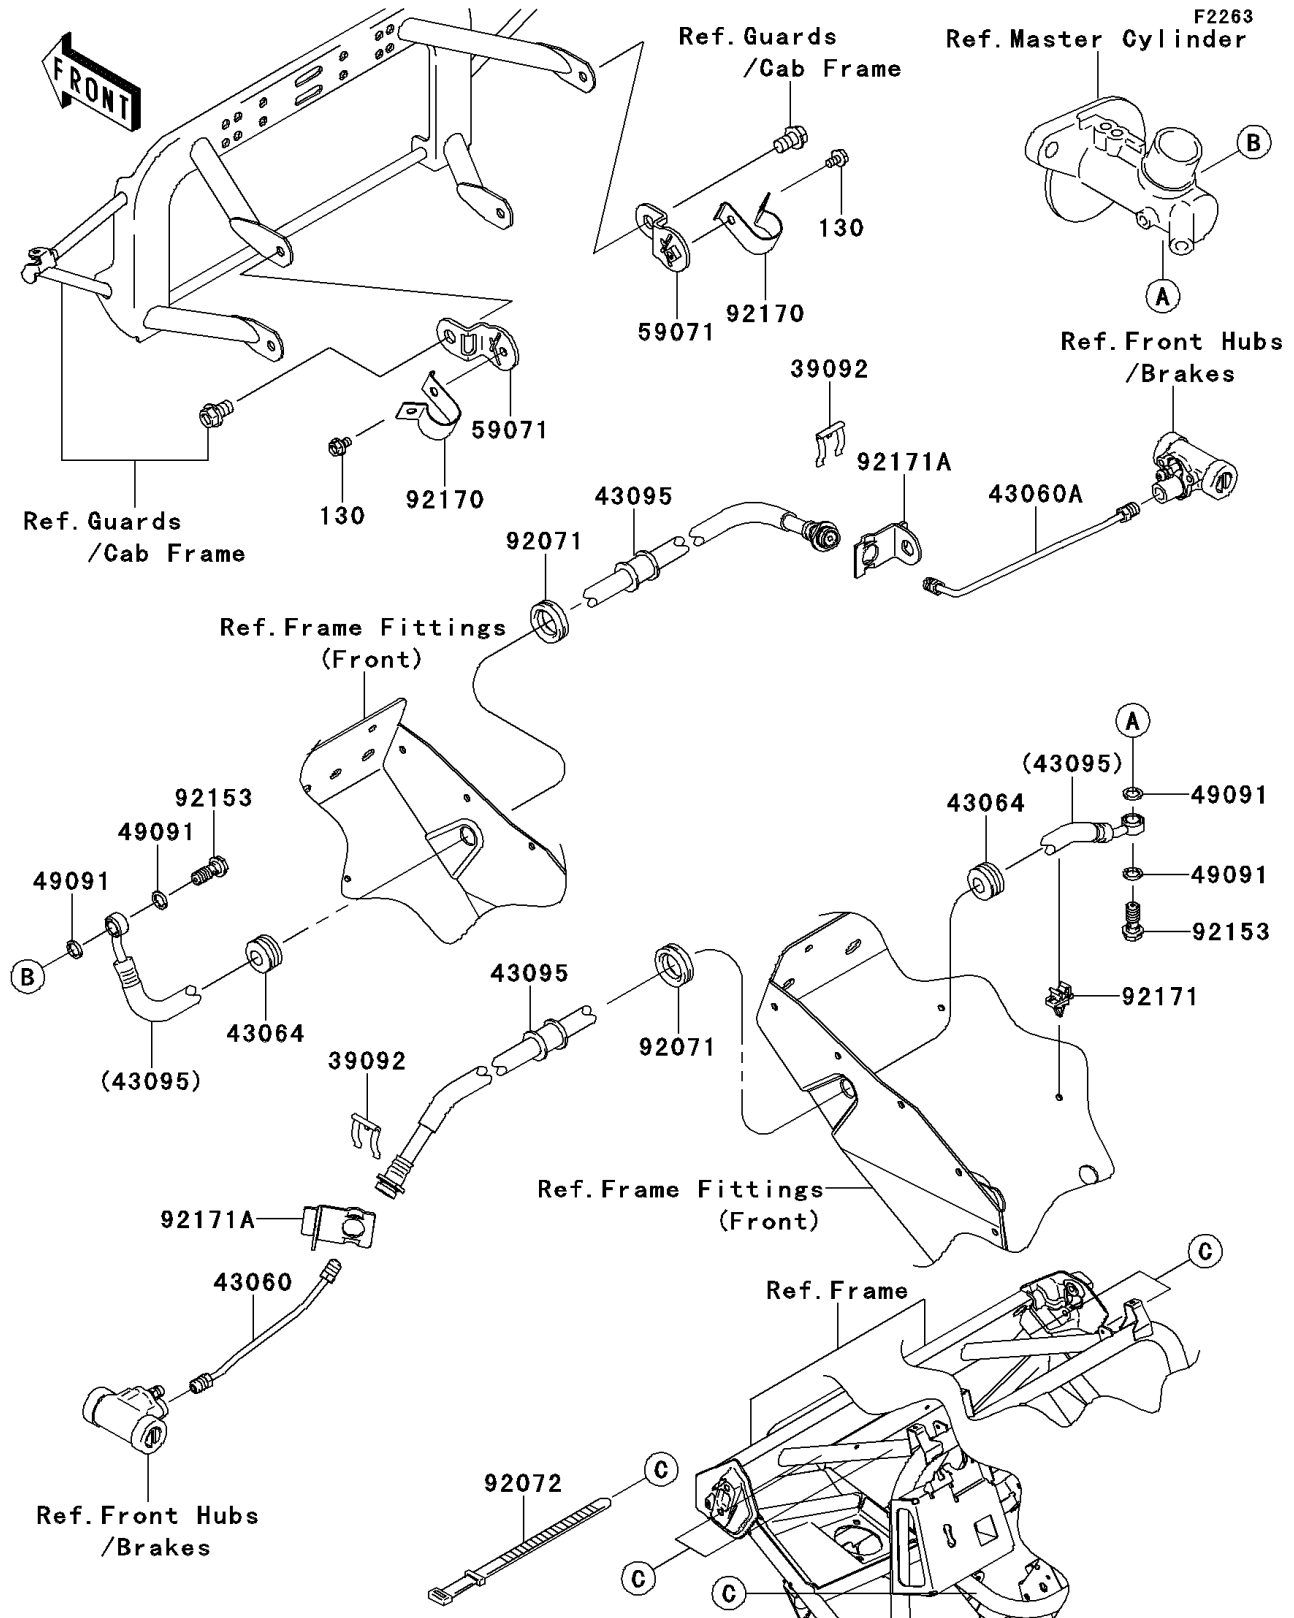

2013 MULE™ 600 PARTS DIAGRAM

Front Brake Piping

2013 MULE™ 600 PARTS LIST

Front Brake Piping

ITEM NAME	PART NUMBER	QUANTITY
PIN-HAIR (Ref # 39092)	39092-1052	2
PIPE-BRAKE,FR,LH (Ref # 43060)	43060-0001	1
PIPE-BRAKE,FR,RH (Ref # 43060A)	43060-0002	1
GROMMET,HOSE CLAMP (Ref # 43064)	43064-007	2
HOSE-BRAKE,FR (Ref # 43095)	43095-0055	2
WASHER-SEAL,10.1X14.5X1.5 (Ref # 49091)	49091-0001	4
JOINT (Ref # 59071)	59071-0024	2
GROMMET (Ref # 92071)	92071-3704	2
BAND,L=186 (Ref # 92072)	92072-056	5
BOLT,OIL,L=23 (Ref # 92153)	92153-0627	2
CLAMP,HOSE (Ref # 92170)	92170-1173	2
CLAMP (Ref # 92171)	92171-0339	1
CLAMP (Ref # 92171A)	92171-1654	2
BOLT-FLANGED,6X10 (Ref # 130)	130AA0610	2