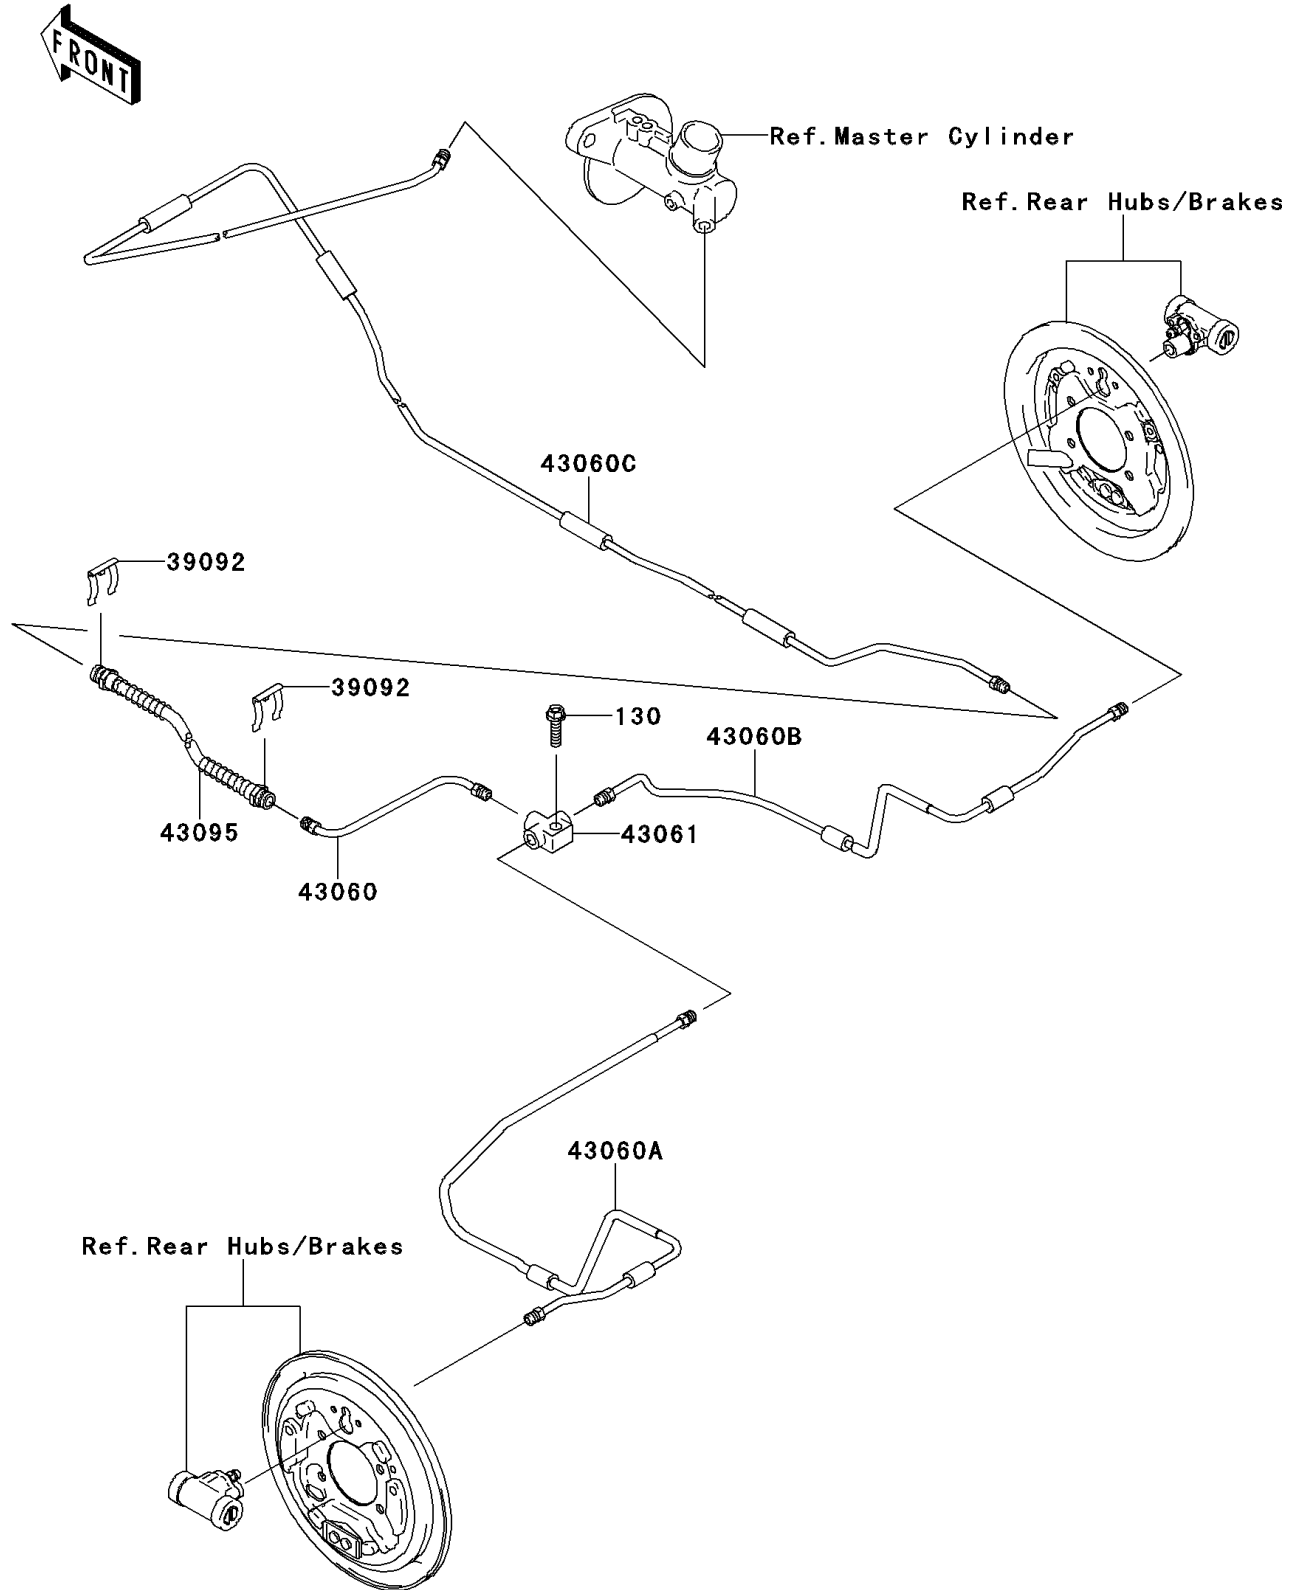

# 2013 MULE™ 600 PARTS DIAGRAM

## Rear Brake Piping

F2264

## 2013 MULE™ 600 PARTS LIST

### Rear Brake Piping

ITEM NAME	PART NUMBER	QUANTITY
PIN-HAIR (Ref # 39092)	39092-1052	2
PIPE-BRAKE,RR,CNT (Ref # 43060)	43060-0006	1
PIPE-BRAKE,RR,LH (Ref # 43060A)	43060-0007	1
PIPE-BRAKE,RR,RH (Ref # 43060B)	43060-0008	1
PIPE-BRAKE,M/CYLINDER (Ref # 43060C)	43060-7507	1
JOINT-BRAKE (Ref # 43061)	43061-1063	1
HOSE-BRAKE (Ref # 43095)	43095-0488	1
BOLT-FLANGED,8X30 (Ref # 130)	130AA0830	1