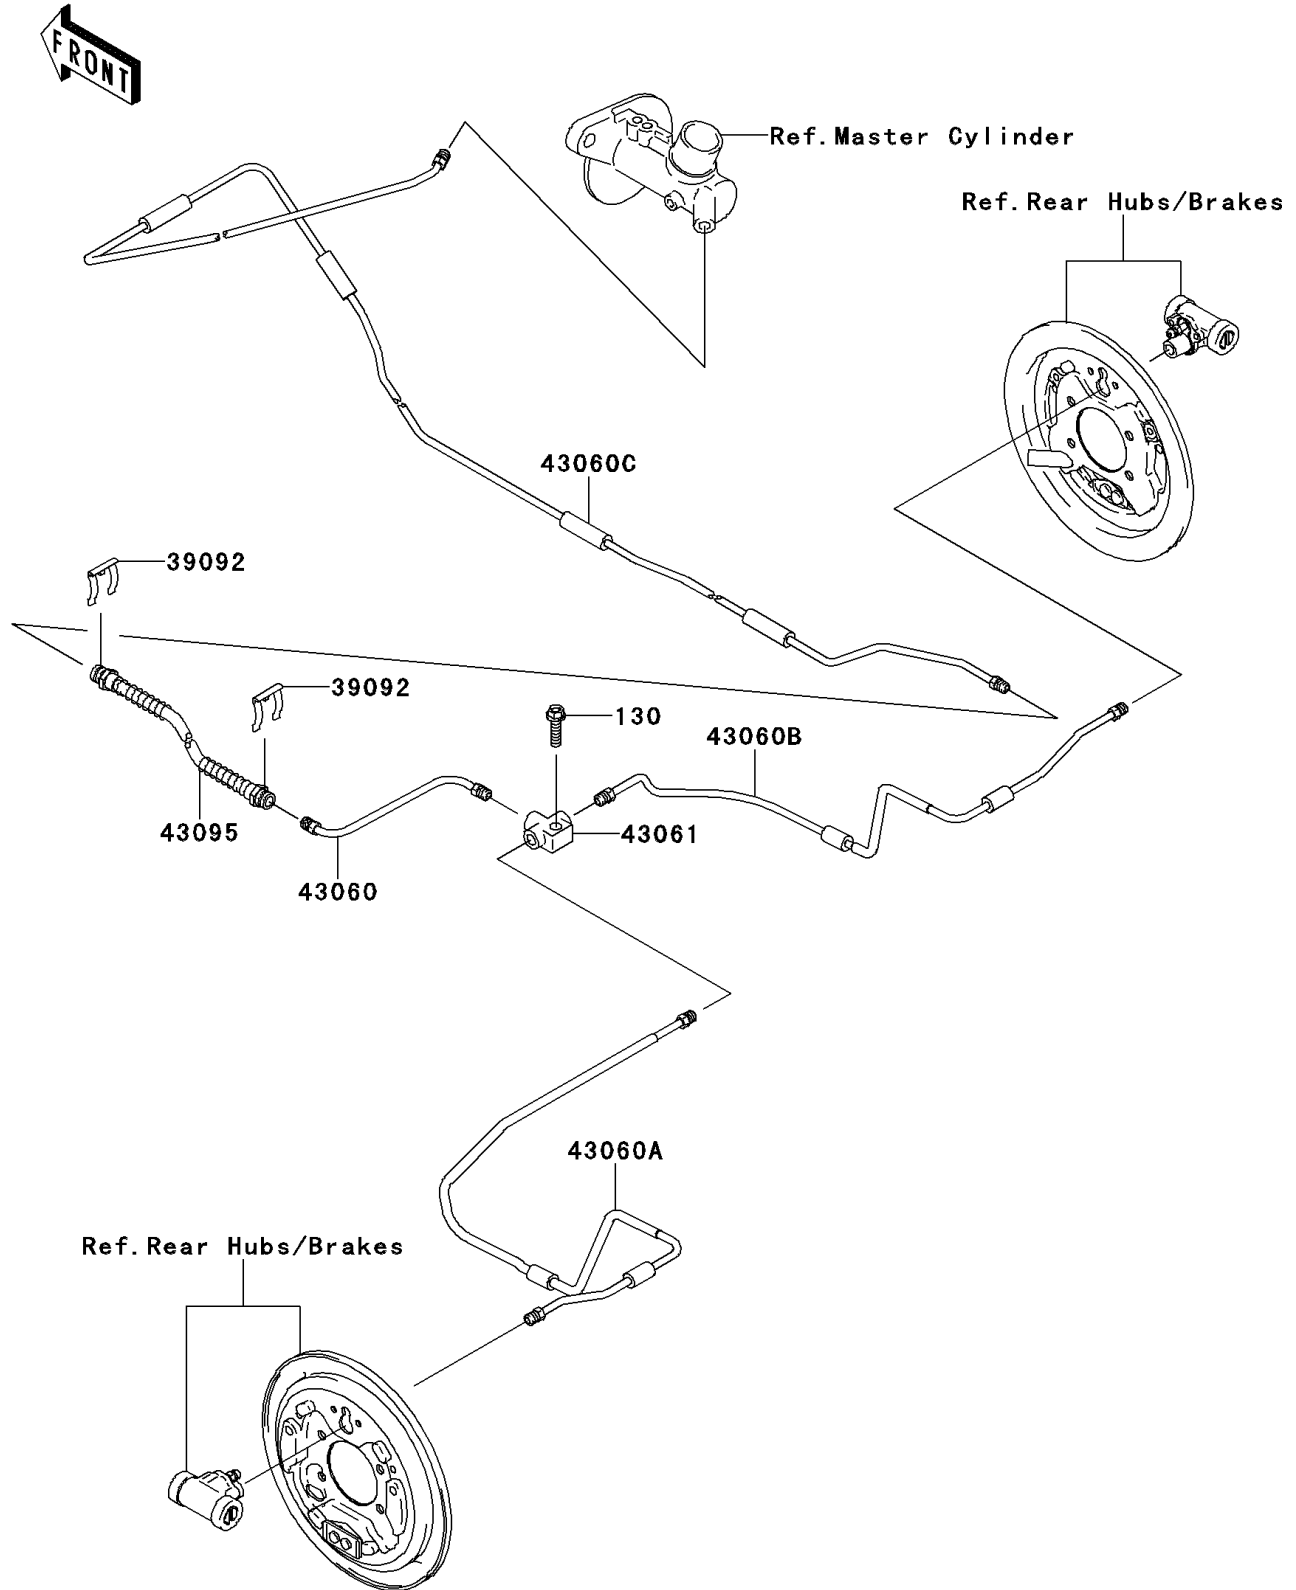

2013 MULE™ 600 PARTS DIAGRAM

Rear Brake Piping

F2264

2013 MULE™ 600 PARTS LIST

Rear Brake Piping

ITEM NAME	PART NUMBER	QUANTITY
PIN-HAIR (Ref # 39092)	39092-1052	2
PIPE-BRAKE,RR,CNT (Ref # 43060)	43060-0006	1
PIPE-BRAKE,RR,LH (Ref # 43060A)	43060-0007	1
PIPE-BRAKE,RR,RH (Ref # 43060B)	43060-0008	1
PIPE-BRAKE,M/CYLINDER (Ref # 43060C)	43060-7507	1
JOINT-BRAKE (Ref # 43061)	43061-1063	1
HOSE-BRAKE (Ref # 43095)	43095-0488	1
BOLT-FLANGED,8X30 (Ref # 130)	130AA0830	1