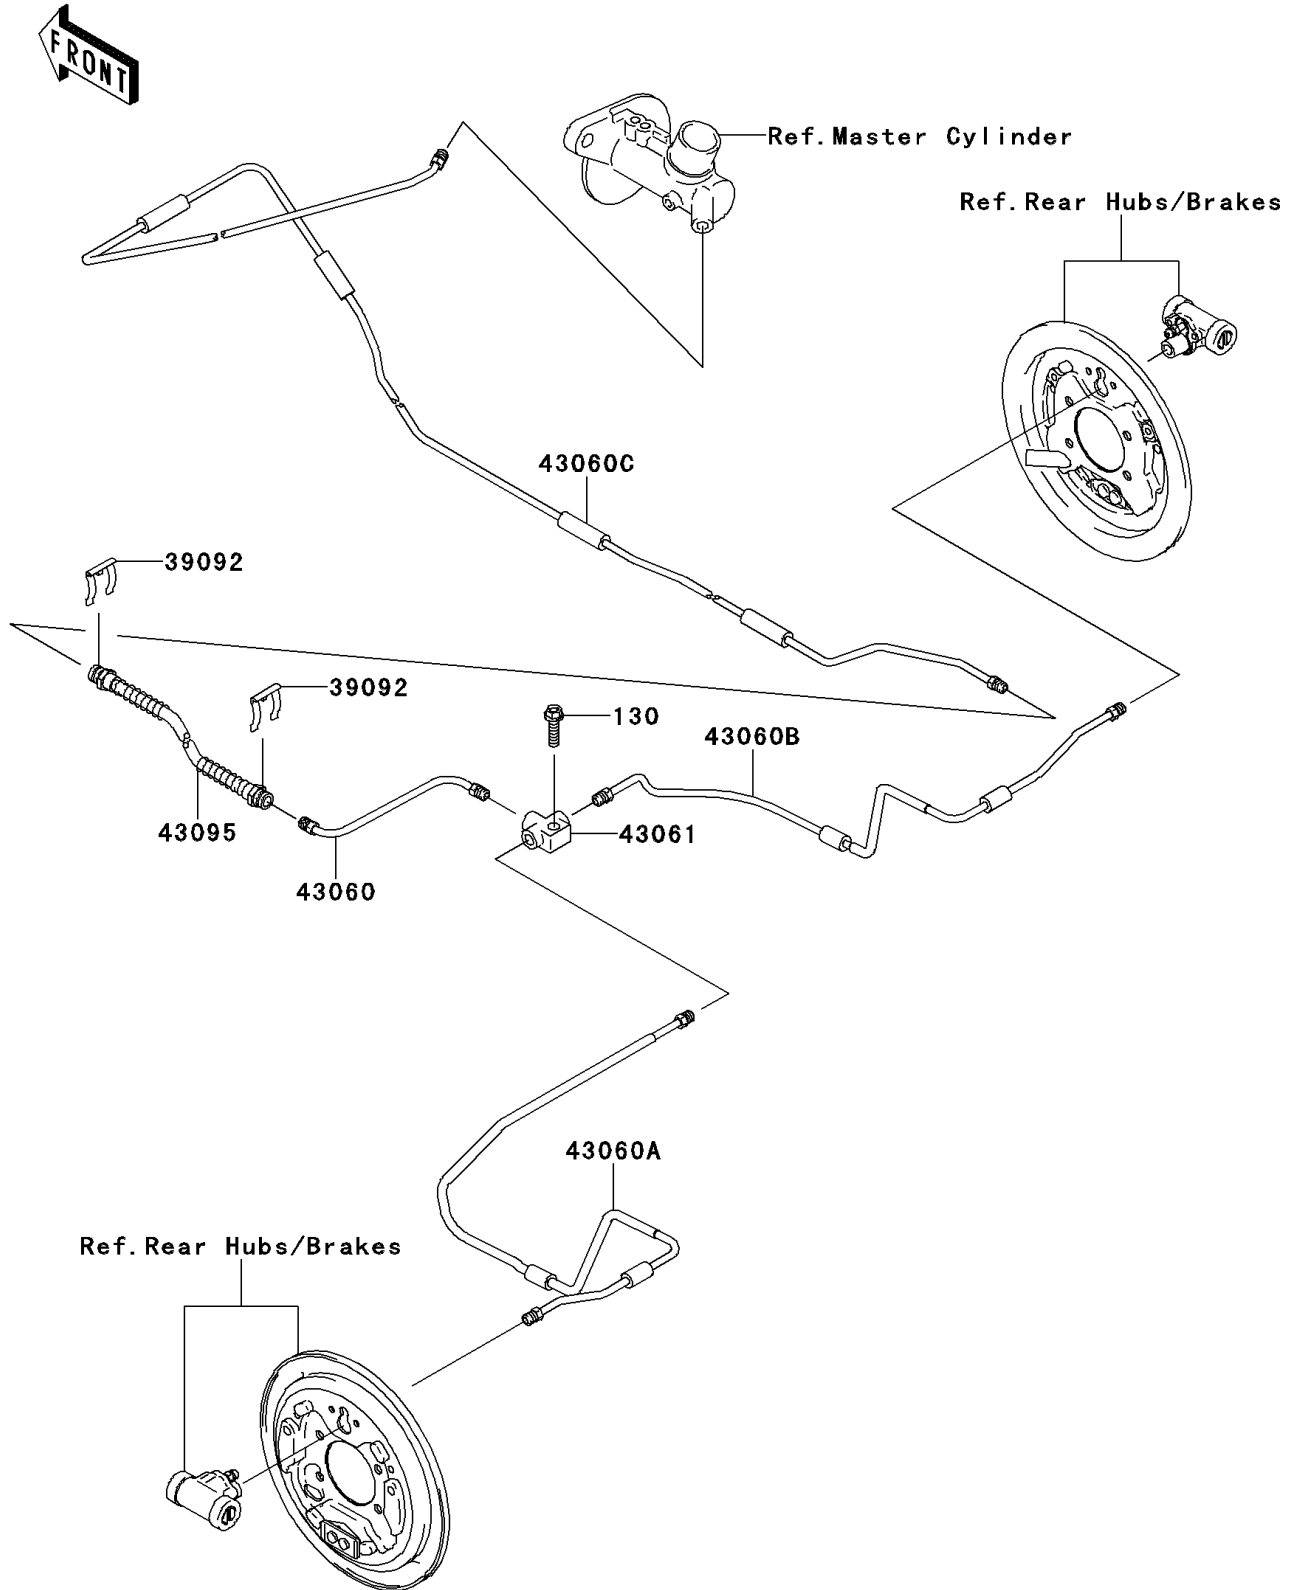

2014 MULE™ 600 PARTS DIAGRAM

Rear Brake Piping

F2264

2014 MULE™ 600 PARTS LIST

Rear Brake Piping

ITEM NAME	PART NUMBER	QUANTITY
PIN-HAIR (Ref # 39092)	39092-1052	2
PIPE-BRAKE,RR,CNT (Ref # 43060)	43060-0006	1
PIPE-BRAKE,RR,LH (Ref # 43060A)	43060-0007	1
PIPE-BRAKE,RR,RH (Ref # 43060B)	43060-0008	1
PIPE-BRAKE,M/CYLINDER (Ref # 43060C)	43060-7507	1
JOINT-BRAKE (Ref # 43061)	43061-1063	1
HOSE-BRAKE (Ref # 43095)	43095-0488	1
BOLT-FLANGED,8X30 (Ref # 130)	130AA0830	1