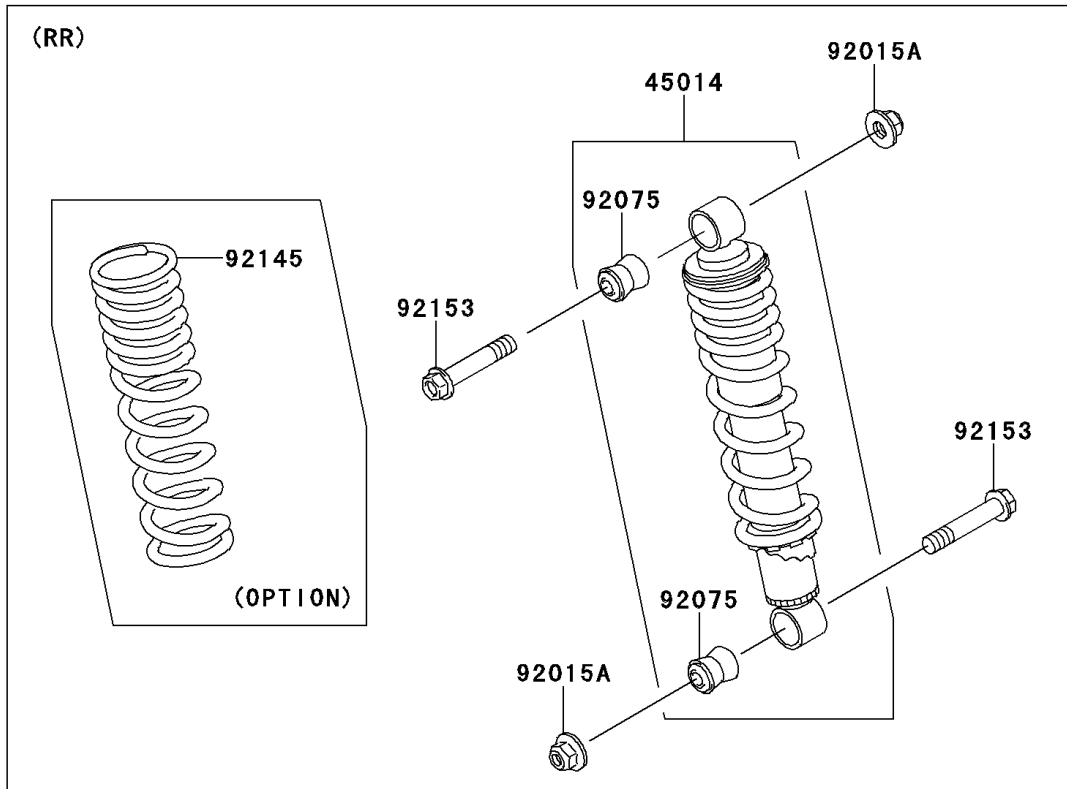

2013 MULE™ 600 PARTS DIAGRAM

Shock Absorber(s)

F2280

2013 MULE™ 600 PARTS LIST

Shock Absorber(s)

ITEM NAME	PART NUMBER	QUANTITY
-----------	-------------	----------