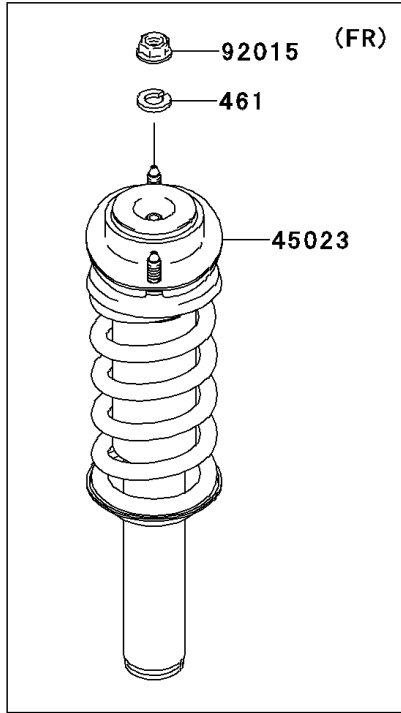

2013 MULE™ 600 PARTS DIAGRAM

Shock Absorber(s)

F2280

2013 MULE™ 600 PARTS LIST

Shock Absorber(s)

ITEM NAME	PART NUMBER	QUANTITY
-----------	-------------	----------