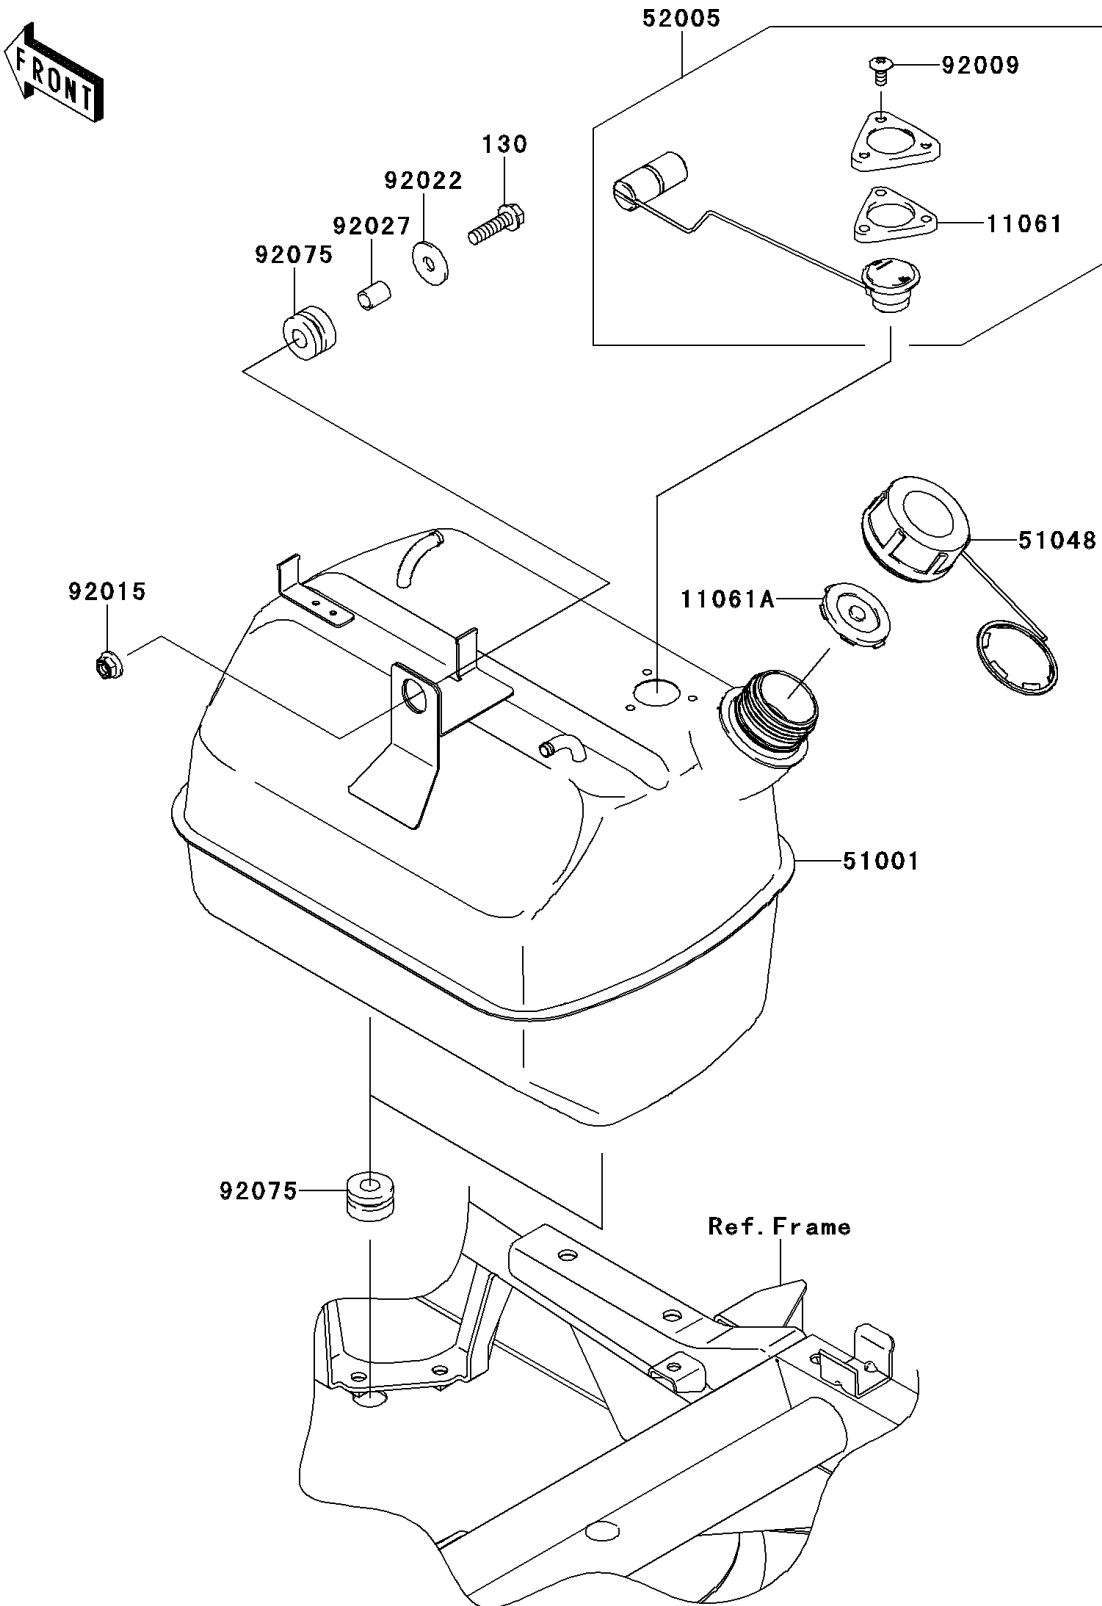

2013 MULE™ 600 PARTS DIAGRAM

Fuel Tank

F2410

2013 MULE™ 600 PARTS LIST

Fuel Tank

ITEM NAME	PART NUMBER	QUANTITY
-----------	-------------	----------