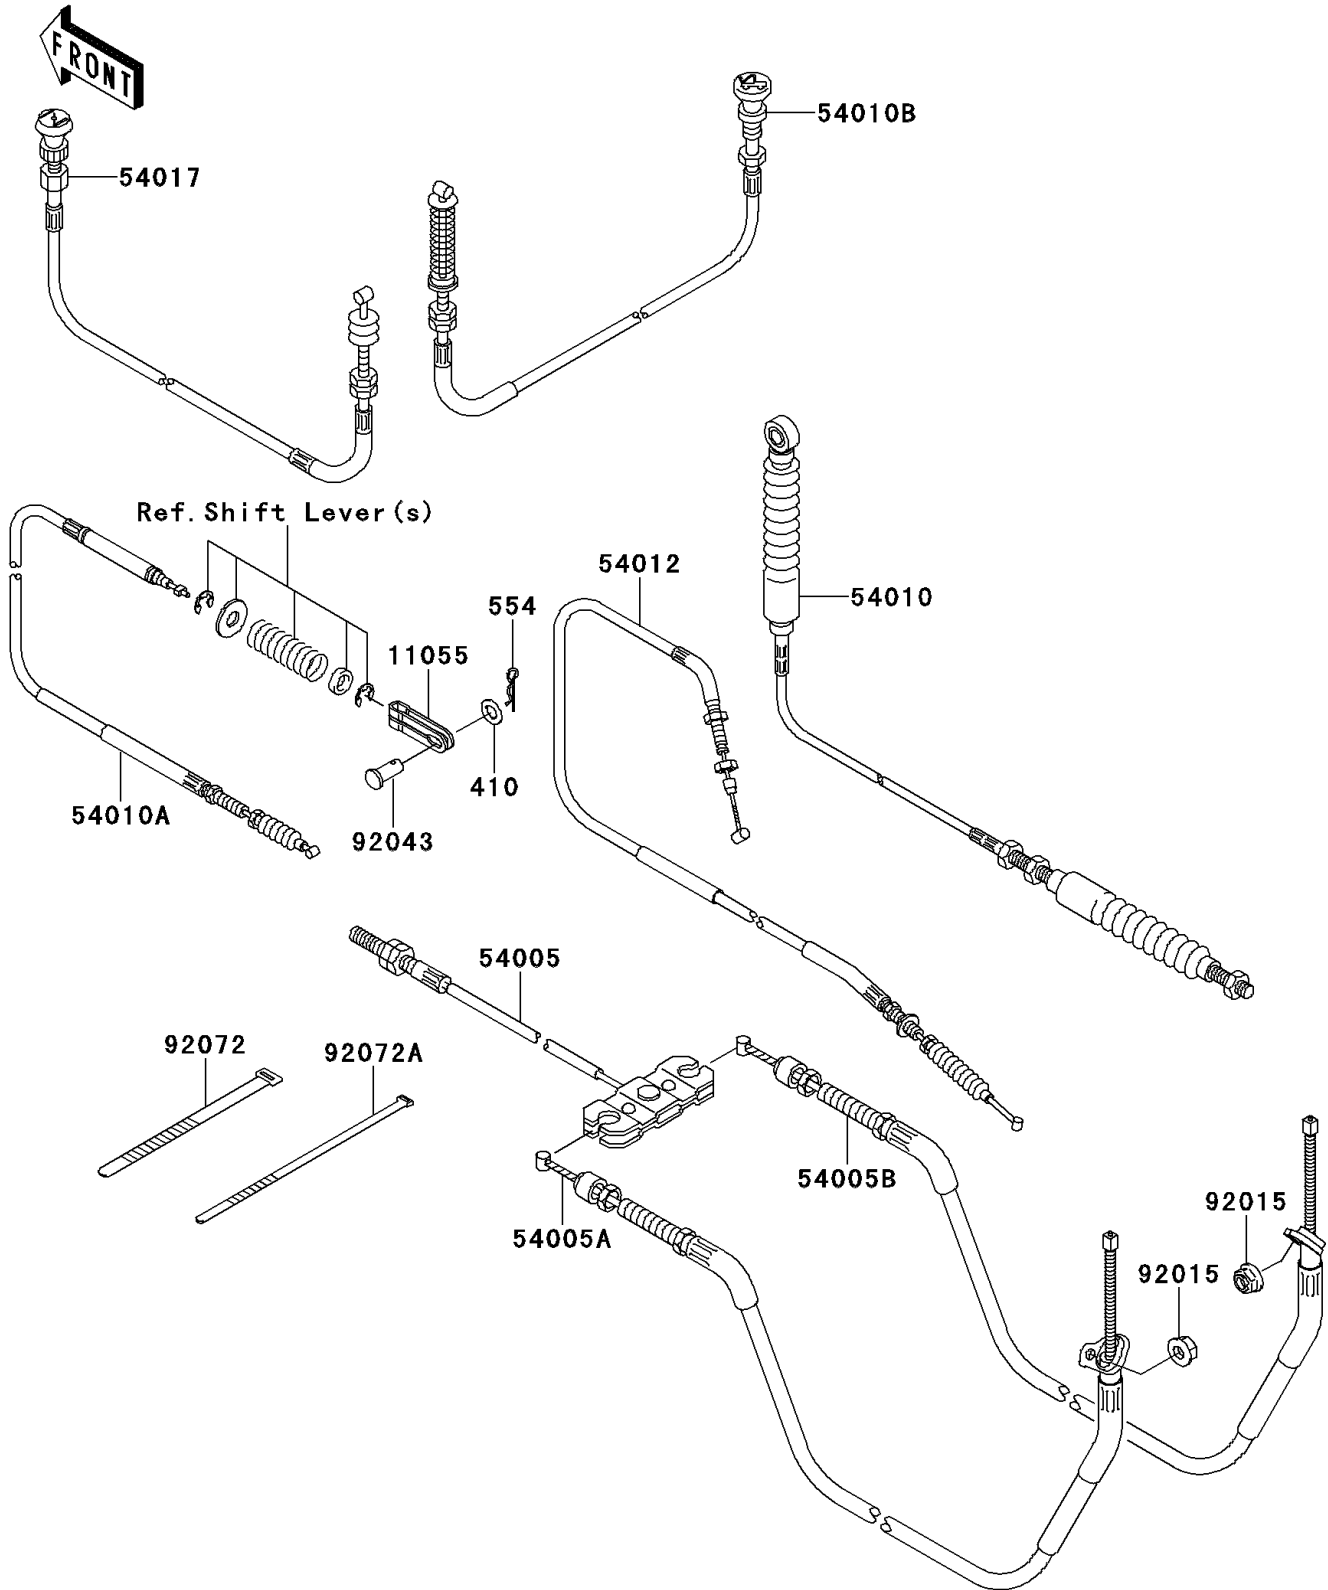

2013 MULE™ 600 PARTS DIAGRAM

Cables

F2540

2013 MULE™ 600 PARTS LIST

Cables

ITEM NAME	PART NUMBER	QUANTITY
BRACKET,DIFF LOCK (Ref # 11055)	11055-7505	1
CABLE-BRAKE,PARKING,FR (Ref # 54005)	54005-1198	1
CABLE-BRAKE,PARKING,LH (Ref # 54005A)	54005-7505	1
CABLE-BRAKE,PARKING,RH (Ref # 54005B)	54005-7506	1
CABLE,SHIFT CONTROL (Ref # 54010)	54010-0014	1
CABLE,DIFF LOCK (Ref # 54010A)	54010-0017	1
CABLE,HOOD (Ref # 54010B)	54010-0131	1
CABLE-THROTTLE (Ref # 54012)	54012-0127	1
CABLE-STARTER (Ref # 54017)	54017-0012	1
NUT,LOCK,FLANGED,6MM (Ref # 92015)	92015-1339	2
PIN,6X11 (Ref # 92043)	92043-092	1
BAND,L=149 (Ref # 92072)	92072-031	2
BAND,L=188 (Ref # 92072A)	92072-1239	3
WASHER-PLAIN-SMALL (Ref # 410)	410AA0600	1
PIN-SNAP (Ref # 554)	554DA0600	1