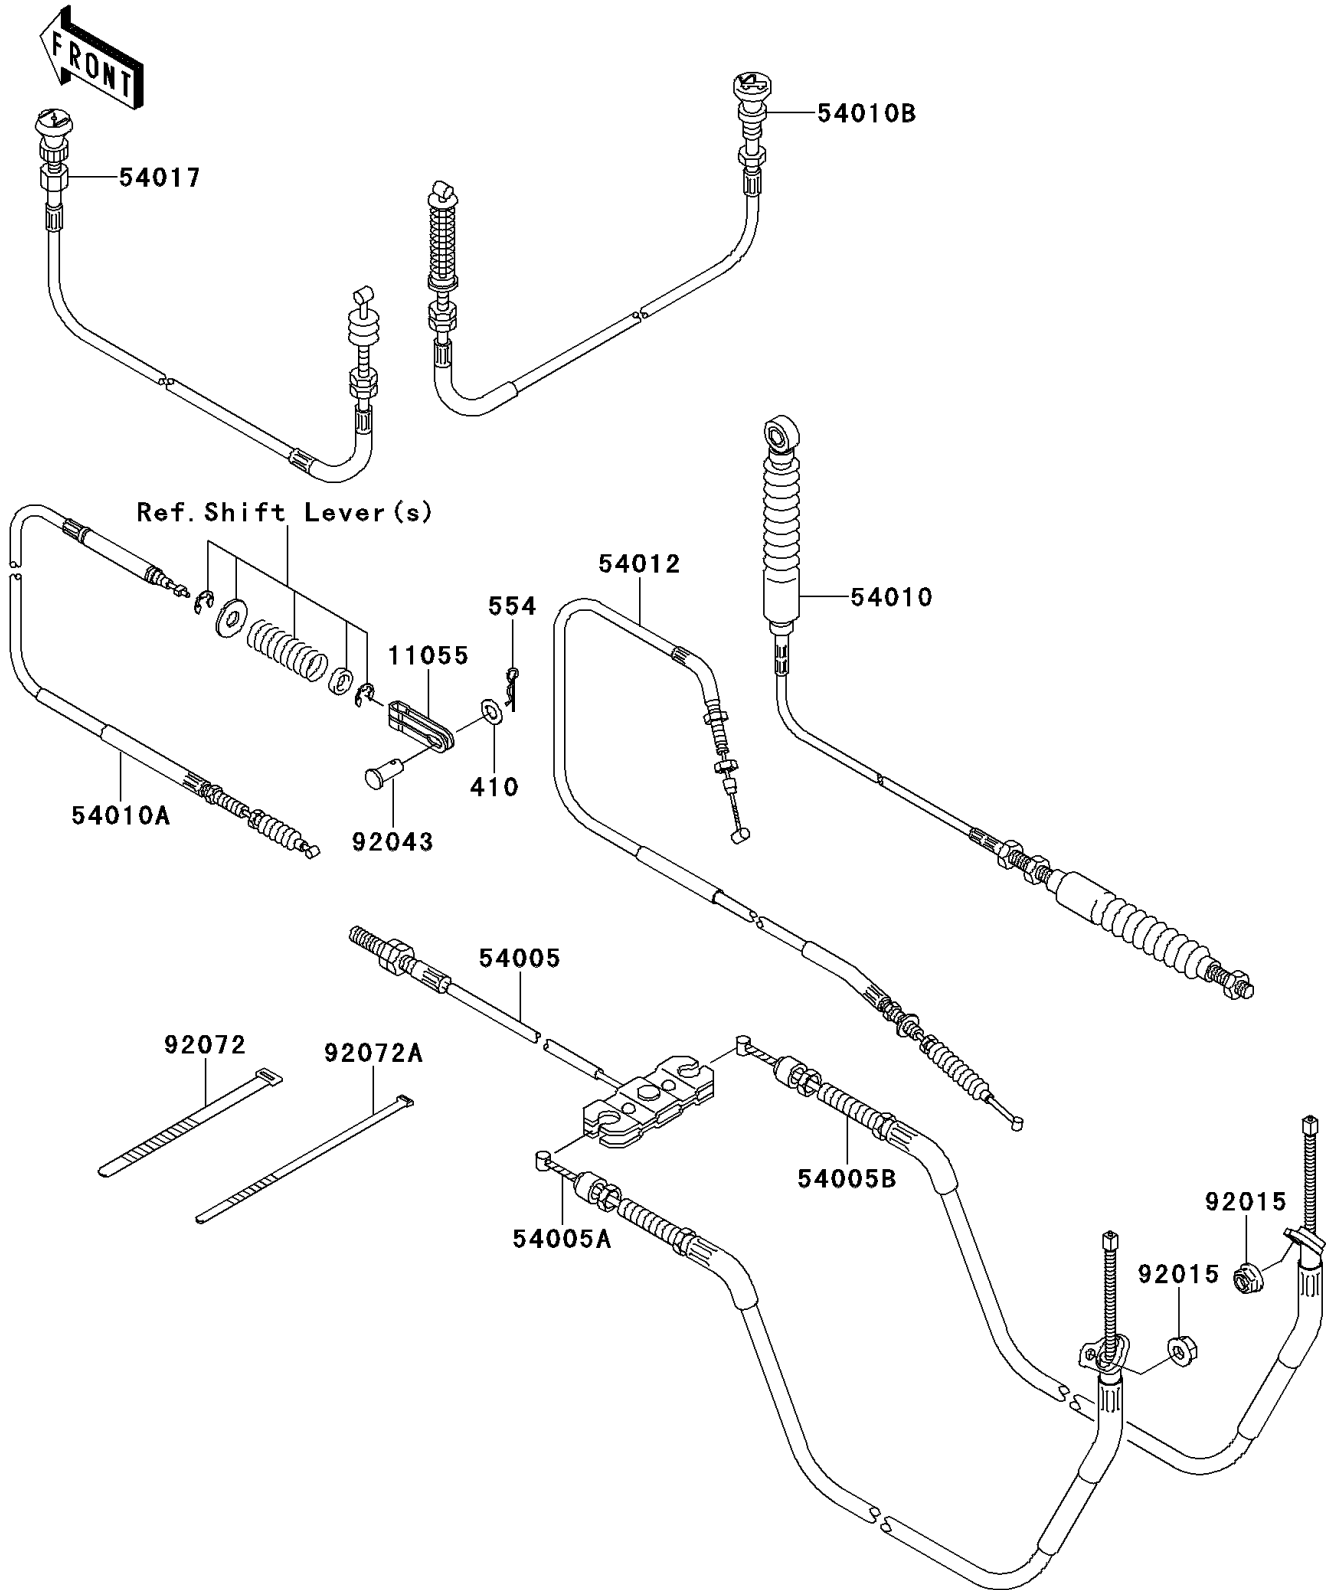

2014 MULE™ 600 PARTS DIAGRAM

Cables

F2540

2014 MULE™ 600 PARTS LIST

Cables

ITEM NAME	PART NUMBER	QUANTITY
BRACKET,DIFF LOCK (Ref # 11055)	11055-7505	1
CABLE-BRAKE,PARKING,FR (Ref # 54005)	54005-1198	1
CABLE-BRAKE,PARKING,LH (Ref # 54005A)	54005-7505	1
CABLE-BRAKE,PARKING,RH (Ref # 54005B)	54005-7506	1
CABLE,SHIFT CONTROL (Ref # 54010)	54010-0014	1
CABLE,DIFF LOCK (Ref # 54010A)	54010-0017	1
CABLE,HOOD (Ref # 54010B)	54010-0131	1
CABLE-THROTTLE (Ref # 54012)	54012-0127	1
CABLE-STARTER (Ref # 54017)	54017-0012	1
NUT,LOCK,FLANGED,6MM (Ref # 92015)	92015-1339	2
PIN,6X11 (Ref # 92043)	92043-092	1
BAND,L=149 (Ref # 92072)	92072-031	2
BAND,L=188 (Ref # 92072A)	92072-1239	3
WASHER-PLAIN-SMALL (Ref # 410)	410AA0600	1
PIN-SNAP (Ref # 554)	554DA0600	1