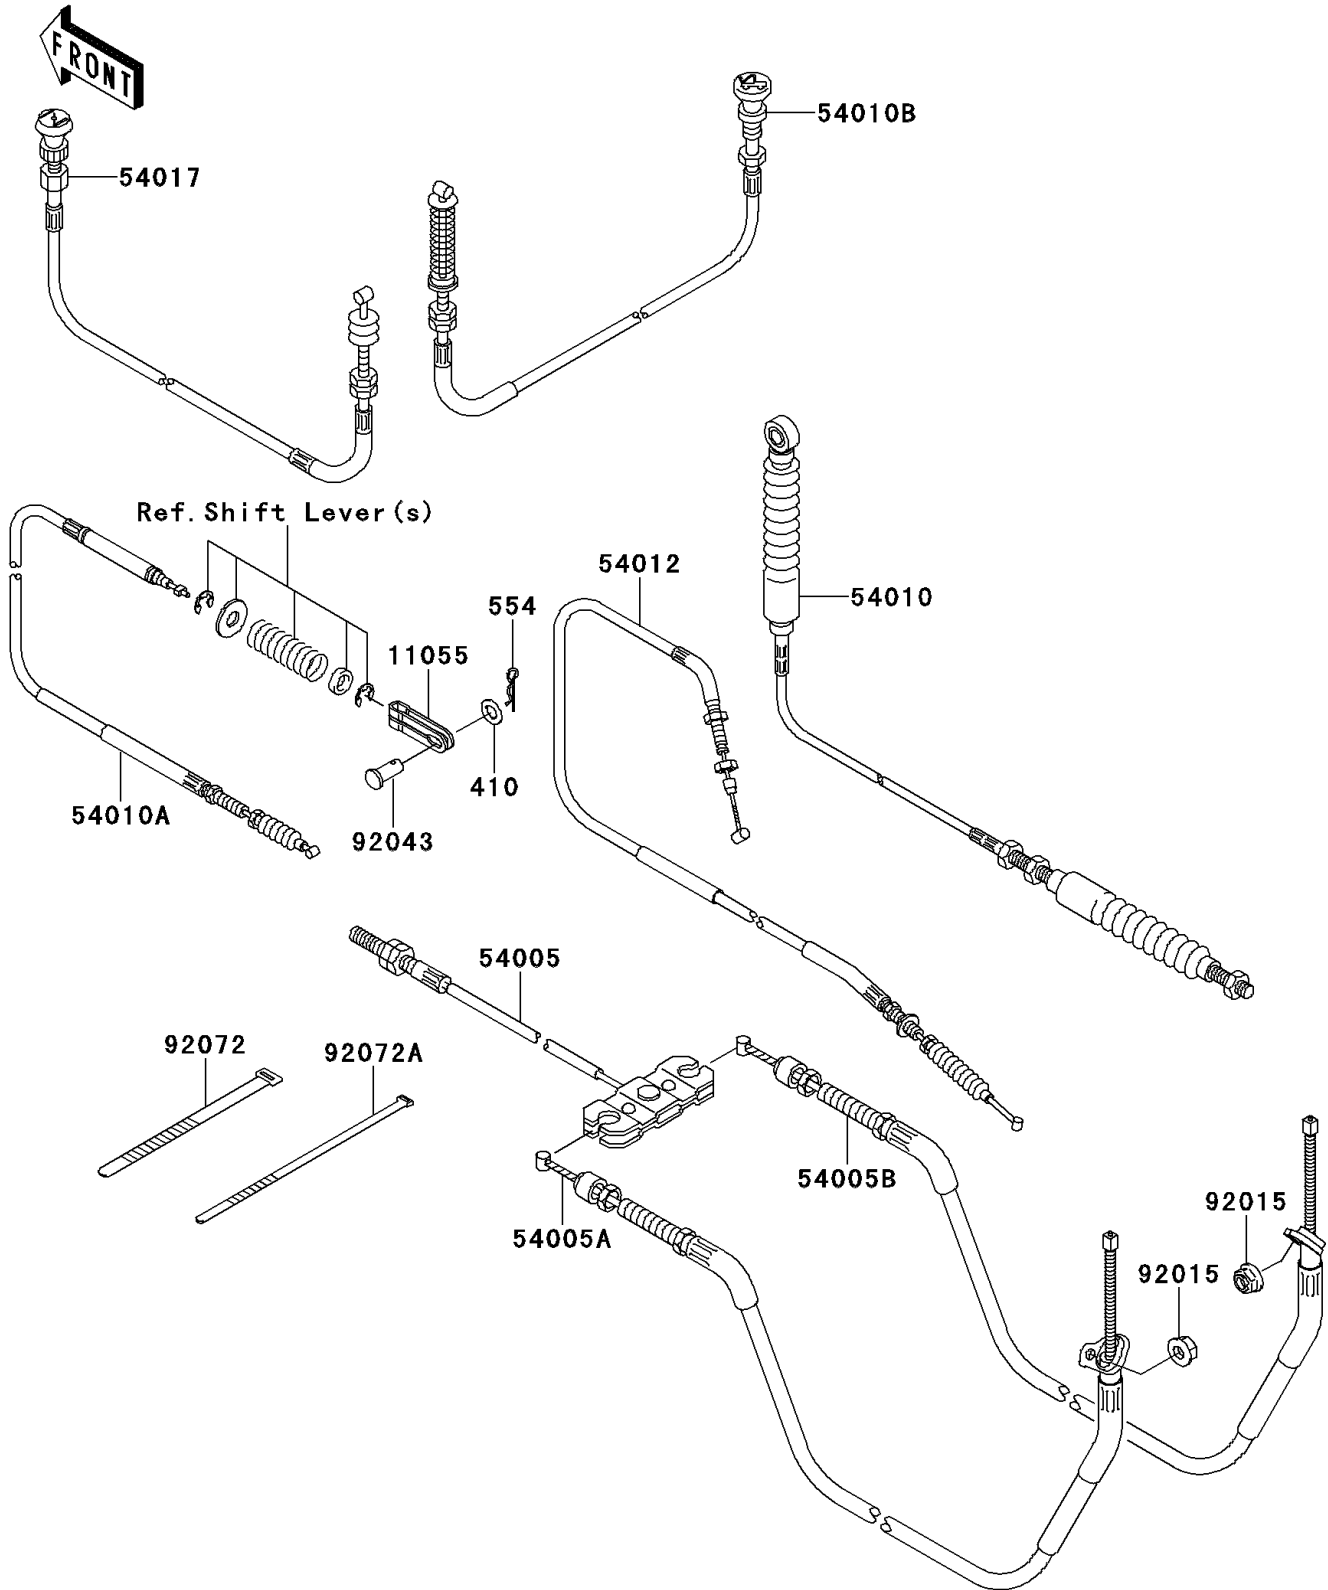

2015 MULE™ 600 PARTS DIAGRAM

Cables

F2540

2015 MULE™ 600 PARTS LIST

Cables

ITEM NAME	PART NUMBER	QUANTITY
BRACKET,DIFF LOCK (Ref # 11055)	11055-7505	1
CABLE-BRAKE,PARKING,FR (Ref # 54005)	54005-1198	1
CABLE-BRAKE,PARKING,LH (Ref # 54005A)	54005-7505	1
CABLE-BRAKE,PARKING,RH (Ref # 54005B)	54005-7506	1
CABLE,SHIFT CONTROL (Ref # 54010)	54010-0014	1
CABLE,DIFF LOCK (Ref # 54010A)	54010-0017	1
CABLE,HOOD (Ref # 54010B)	54010-0131	1
CABLE-THROTTLE (Ref # 54012)	54012-0127	1
CABLE-STARTER (Ref # 54017)	54017-0012	1
NUT,LOCK,FLANGED,6MM (Ref # 92015)	92015-1339	2
PIN,6X11 (Ref # 92043)	92043-092	1
BAND,L=149 (Ref # 92072)	92072-031	2
BAND,L=188 (Ref # 92072A)	92072-1239	3
WASHER-PLAIN-SMALL (Ref # 410)	410AA0600	1
PIN-SNAP (Ref # 554)	554DA0600	1