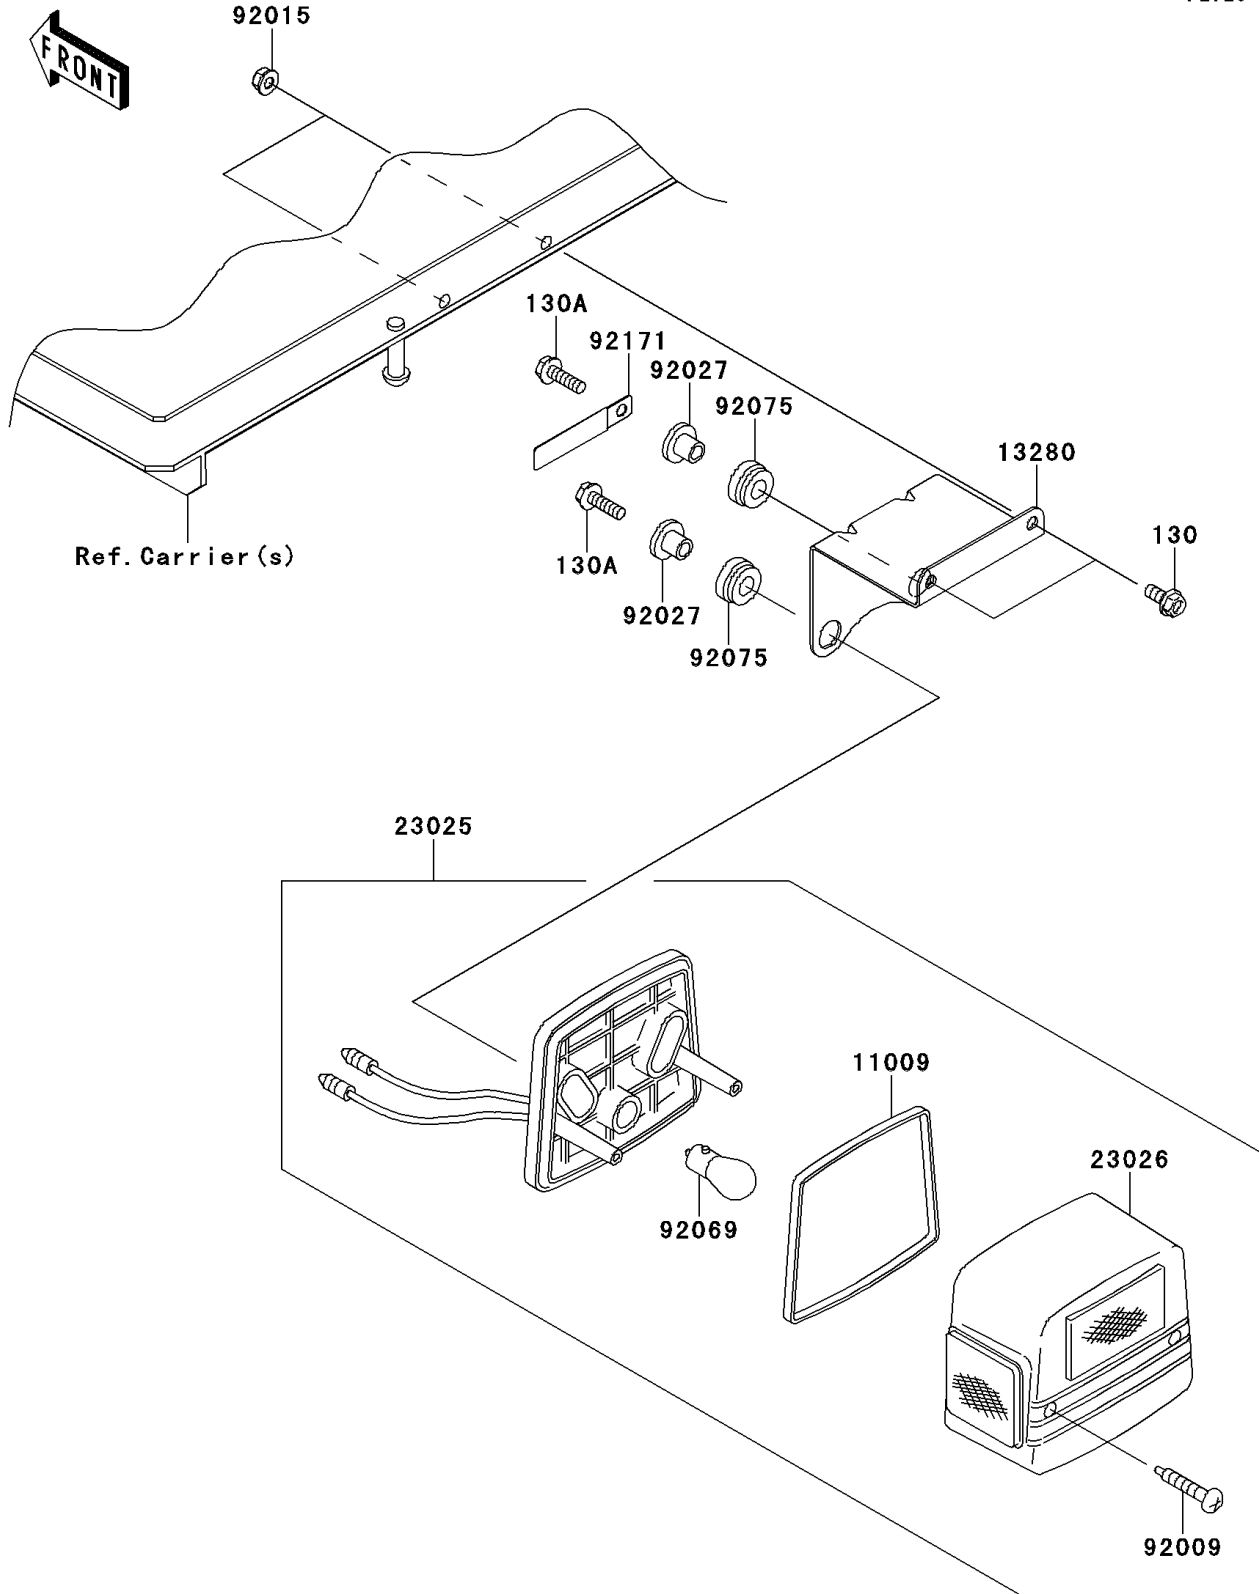

2013 MULE™ 600 PARTS DIAGRAM

Taillight(s)

F2720

2013 MULE™ 600 PARTS LIST

Taillight(s)

ITEM NAME	PART NUMBER	QUANTITY
-----------	-------------	----------