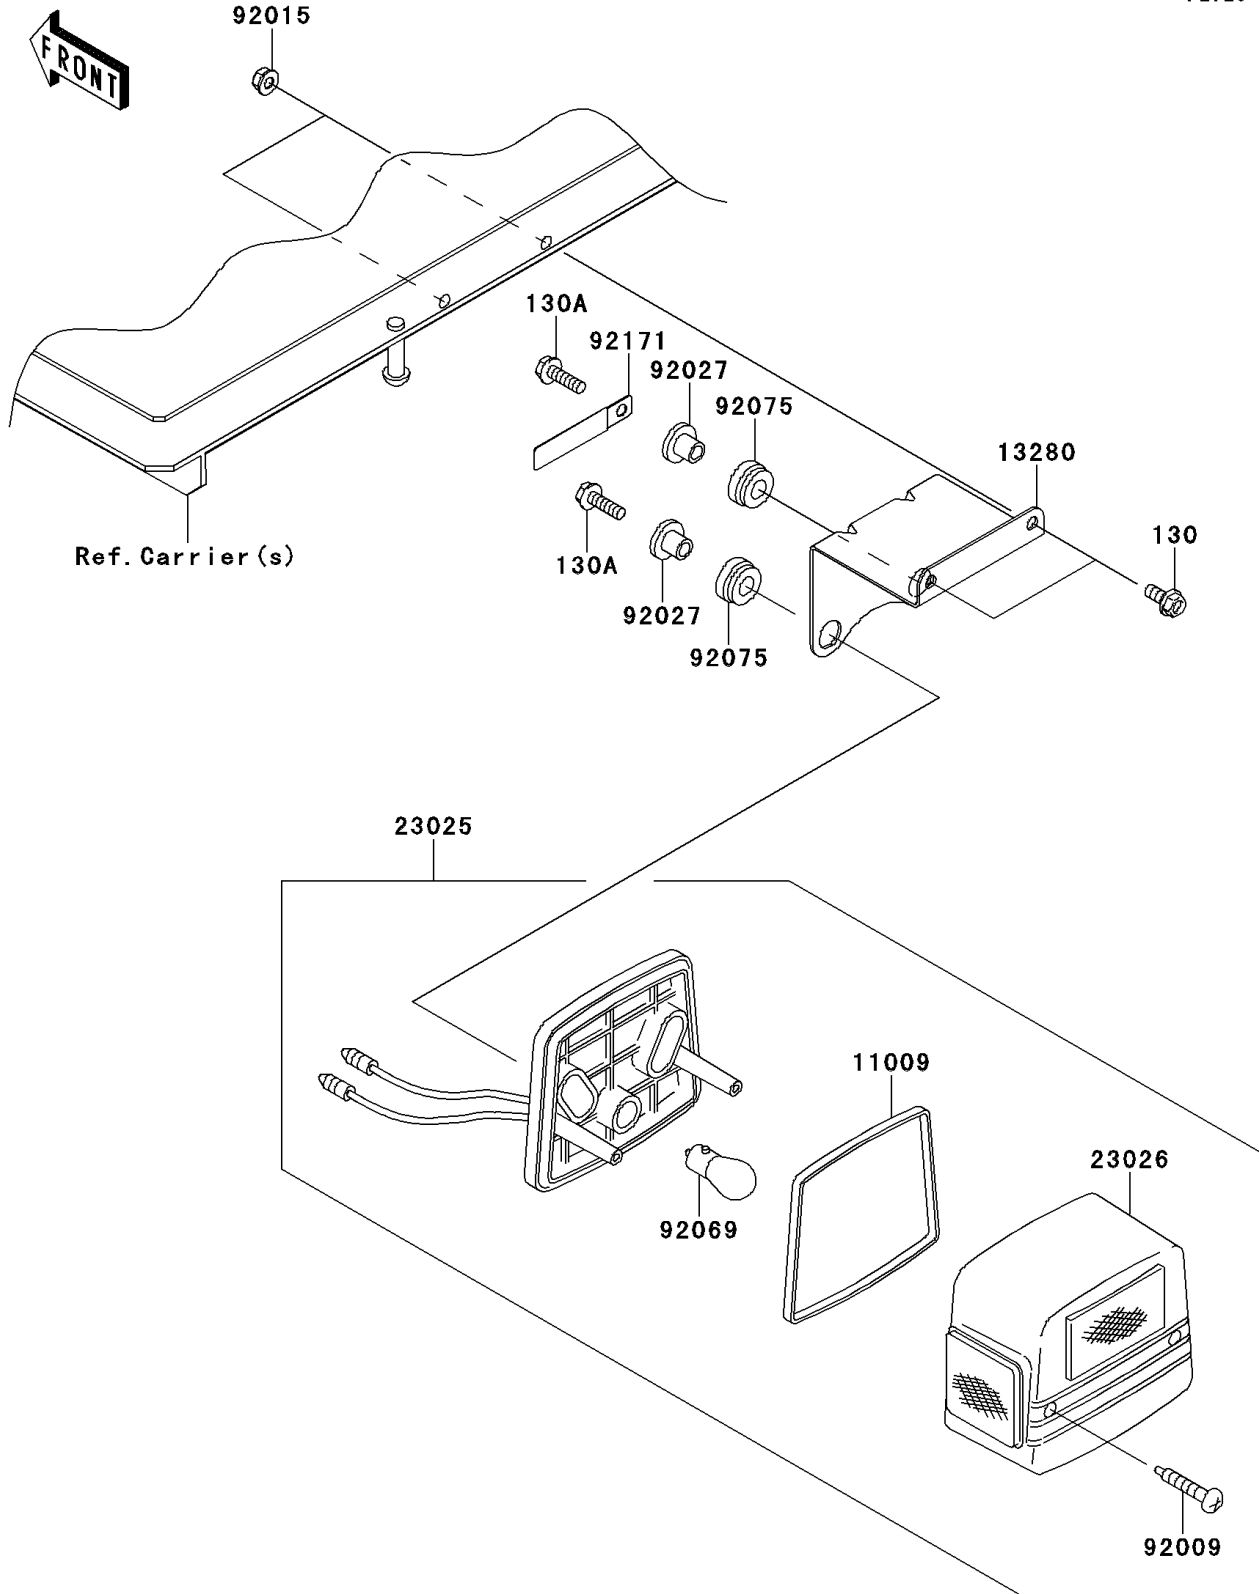

2013 MULE™ 600 PARTS DIAGRAM

Taillight(s)

F2720

2013 MULE™ 600 PARTS LIST

Taillight(s)

ITEM NAME	PART NUMBER	QUANTITY
GASKET,TAIL LAMP (Ref # 11009)	11009-1215	1
HOLDER,TAIL LAMP (Ref # 13280)	13280-0079	1
LAMP-TAIL (Ref # 23025)	23025-1042	1
LENS,TAIL LAMP (Ref # 23026)	23026-1019	1
SCREW,TAPPING,4X25 (Ref # 92009)	92009-1069	2
NUT,FLANGED,6MM (Ref # 92015)	92015-1367	2
COLLAR,L=11.1 (Ref # 92027)	92027-194	2
BULB,12V 21/5W (Ref # 92069)	92069-1011	1
DAMPER (Ref # 92075)	92075-277	2
CLAMP,L=60 (Ref # 92171)	92171-0652	1
BOLT-FLANGED,6X14 (Ref # 130)	130BA0614	2
BOLT-FLANGED,6X20 (Ref # 130A)	130BA0620	2