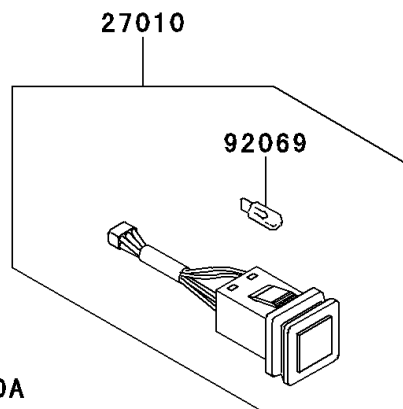

2013 MULE™ 600 PARTS DIAGRAM

Ignition Switch

F2770

2013 MULE™ 600 PARTS LIST

Ignition Switch

ITEM NAME	PART NUMBER	QUANTITY
-----------	-------------	----------