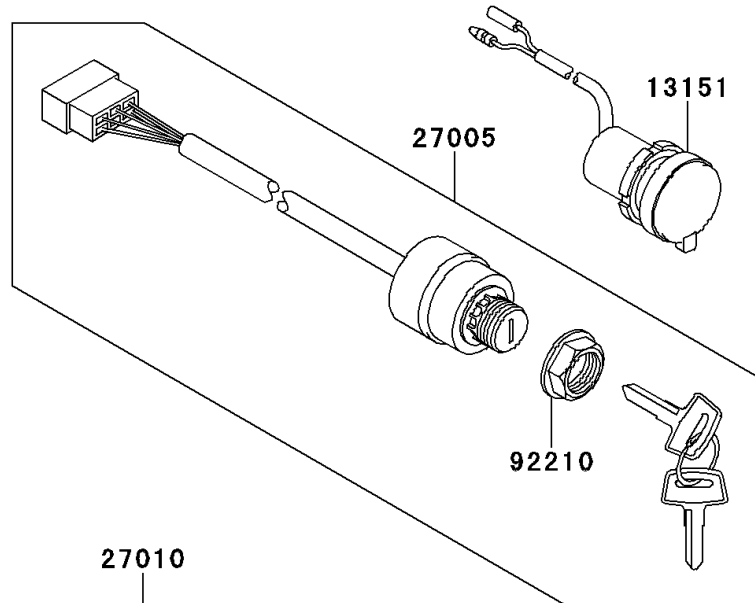

2013 MULE™ 600 PARTS DIAGRAM

Ignition Switch

F2770

2013 MULE™ 600 PARTS LIST

Ignition Switch

ITEM NAME	PART NUMBER	QUANTITY
-----------	-------------	----------