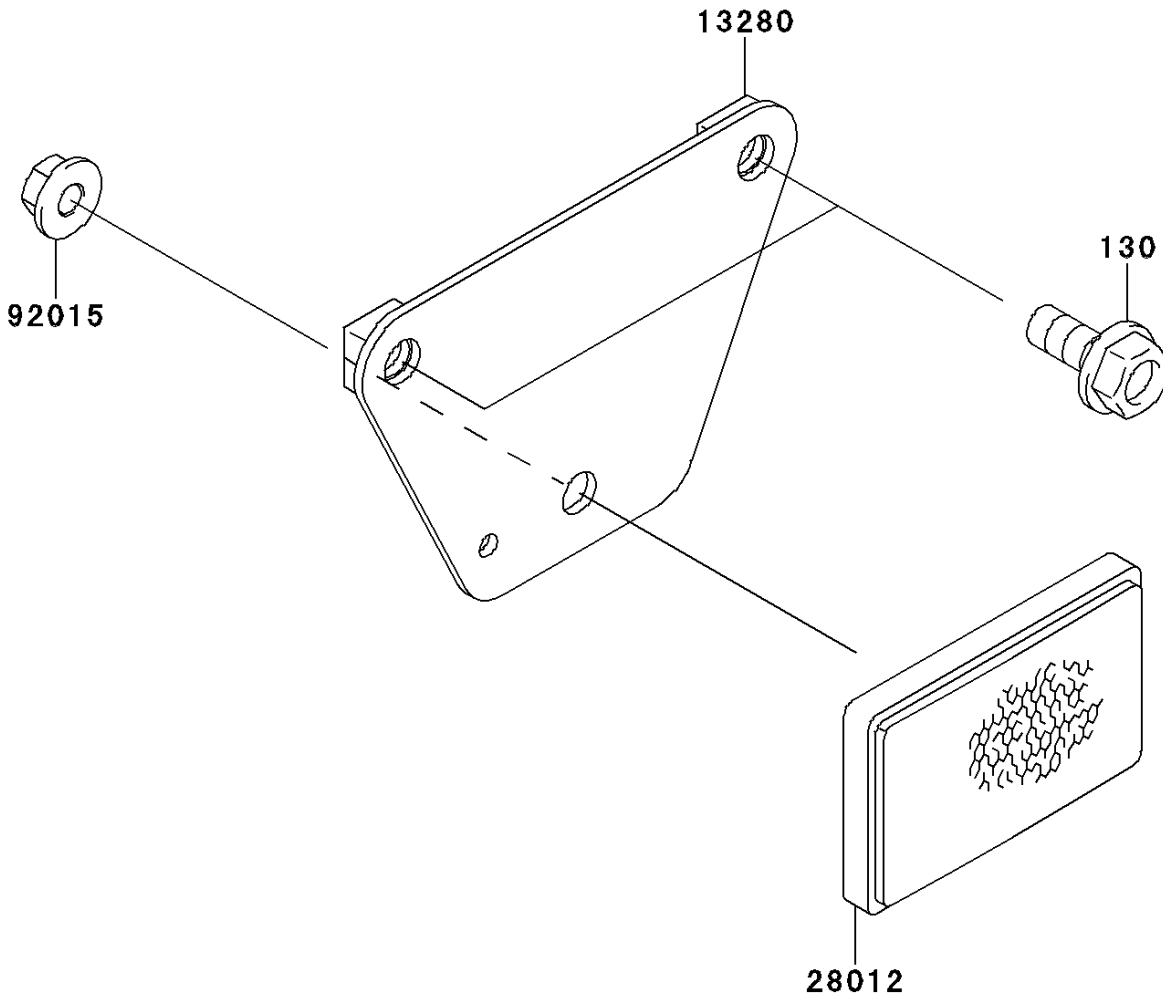

2013 MULE™ 600 PARTS DIAGRAM

Reflectors

F2790

2013 MULE™ 600 PARTS LIST

Reflectors

ITEM NAME	PART NUMBER	QUANTITY
HOLDER,REFLECTOR (Ref # 13280)	13280-0146	1
REFLECTOR-REFLEX (Ref # 28012)	28012-1088	1
NUT,FLANGED,5MM (Ref # 92015)	92015-1259	1
BOLT-FLANGED,6X14 (Ref # 130)	130BA0614	2