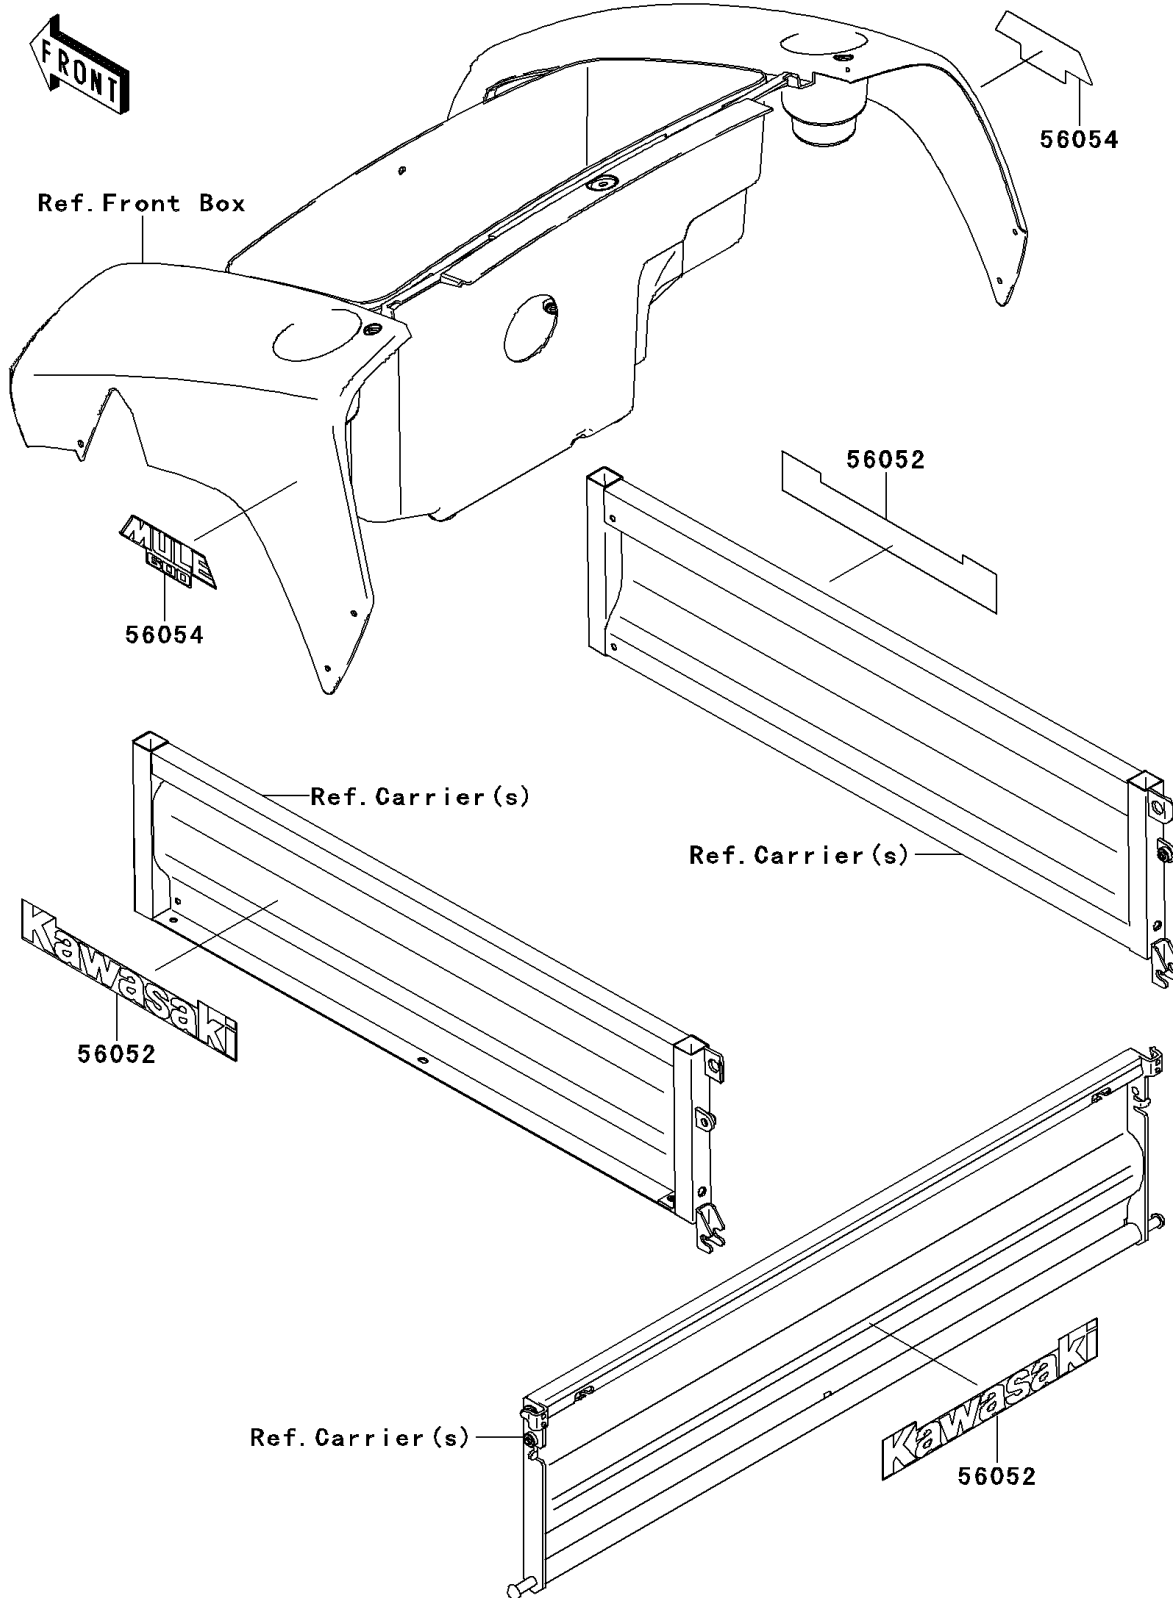

# 2015 MULE™ 600 PARTS DIAGRAM

Decals(BFF)

F2861A

## 2015 MULE™ 600 PARTS LIST

Decals(BFF)

ITEM NAME	PART NUMBER	QUANTITY
MARK,KAWASAKI (Ref # 56052)	56052-1809	3
MARK,FR FENDER,MULE600 (Ref # 56054)	56054-1522	2