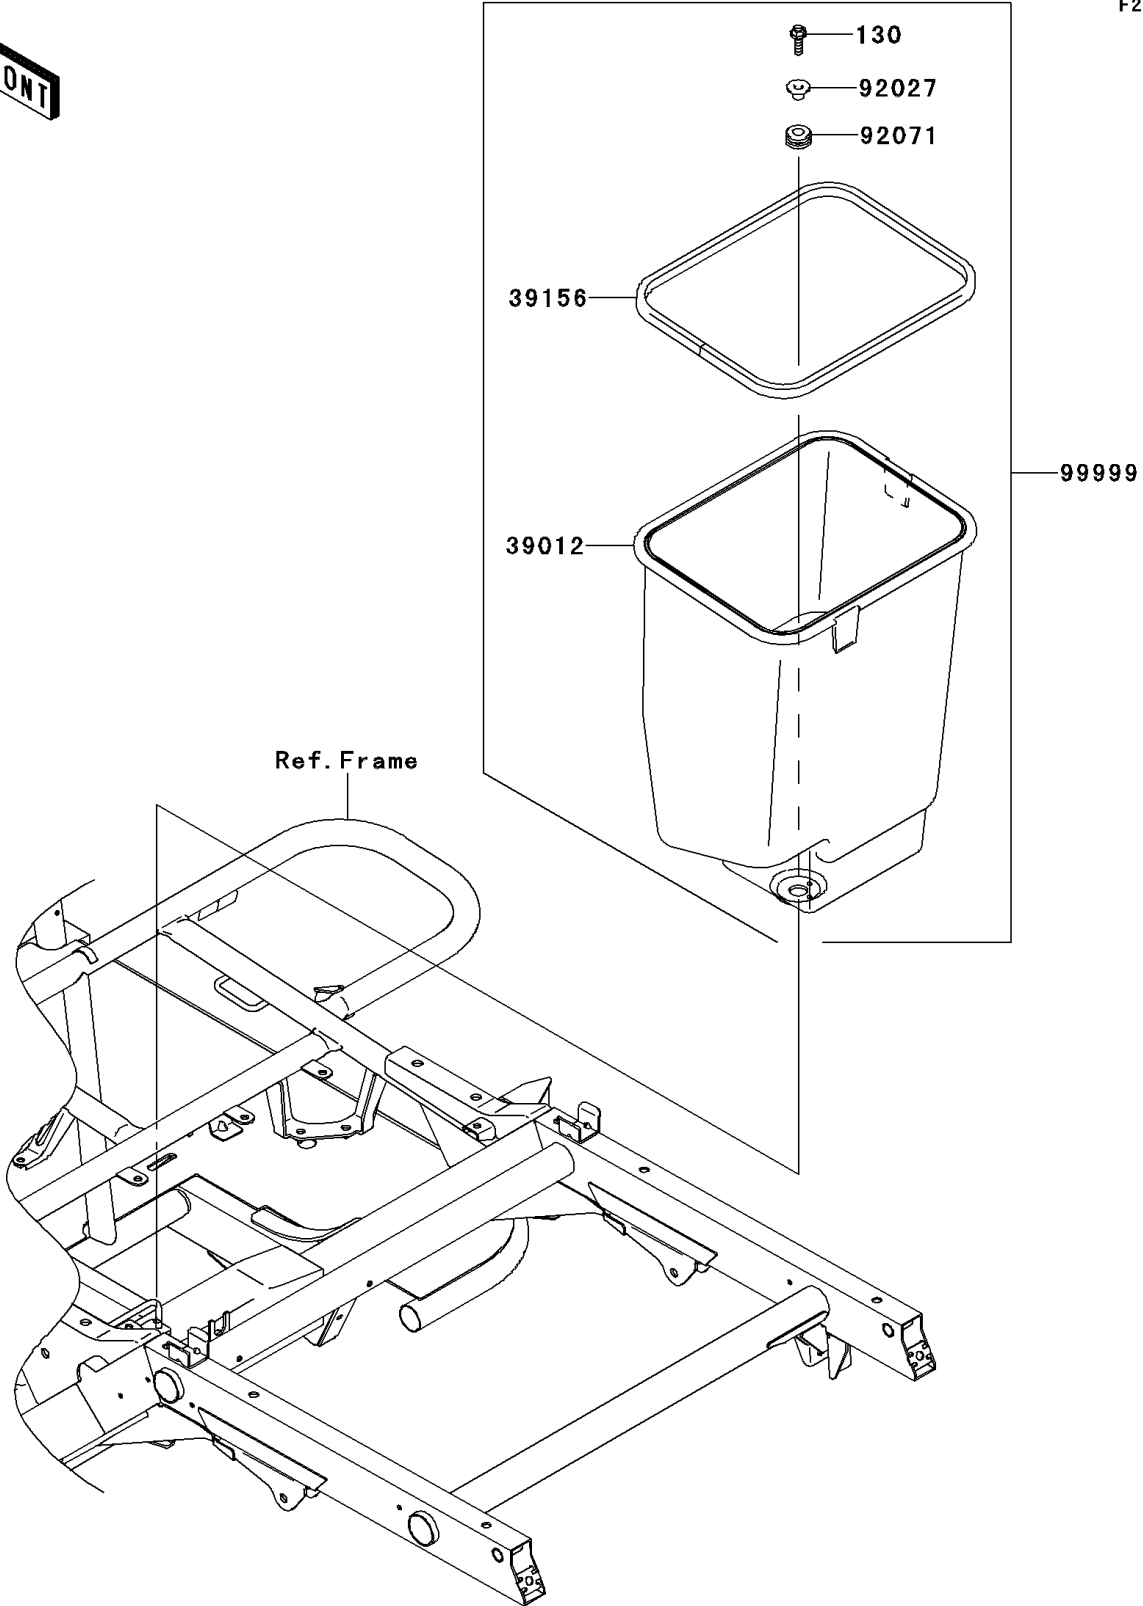

2013 MULE™ 600 PARTS DIAGRAM

Optional Parts(Frame)

2013 MULE™ 600 PARTS LIST

Optional Parts(Frame)

ITEM NAME	PART NUMBER	QUANTITY
CASE-STORAGE (Ref # 39012)	39012-0006	1
PAD,STORAGE CASE (Ref # 39156)	39156-0052	1
COLLAR (Ref # 92027)	92027-1767	1
GROMMET (Ref # 92071)	92071-1010	1
KIT.,STORAGE BOX (Ref # 99999)	99999-0054	1
BOLT-FLANGED,6X20 (Ref # 130)	130BB0620	1