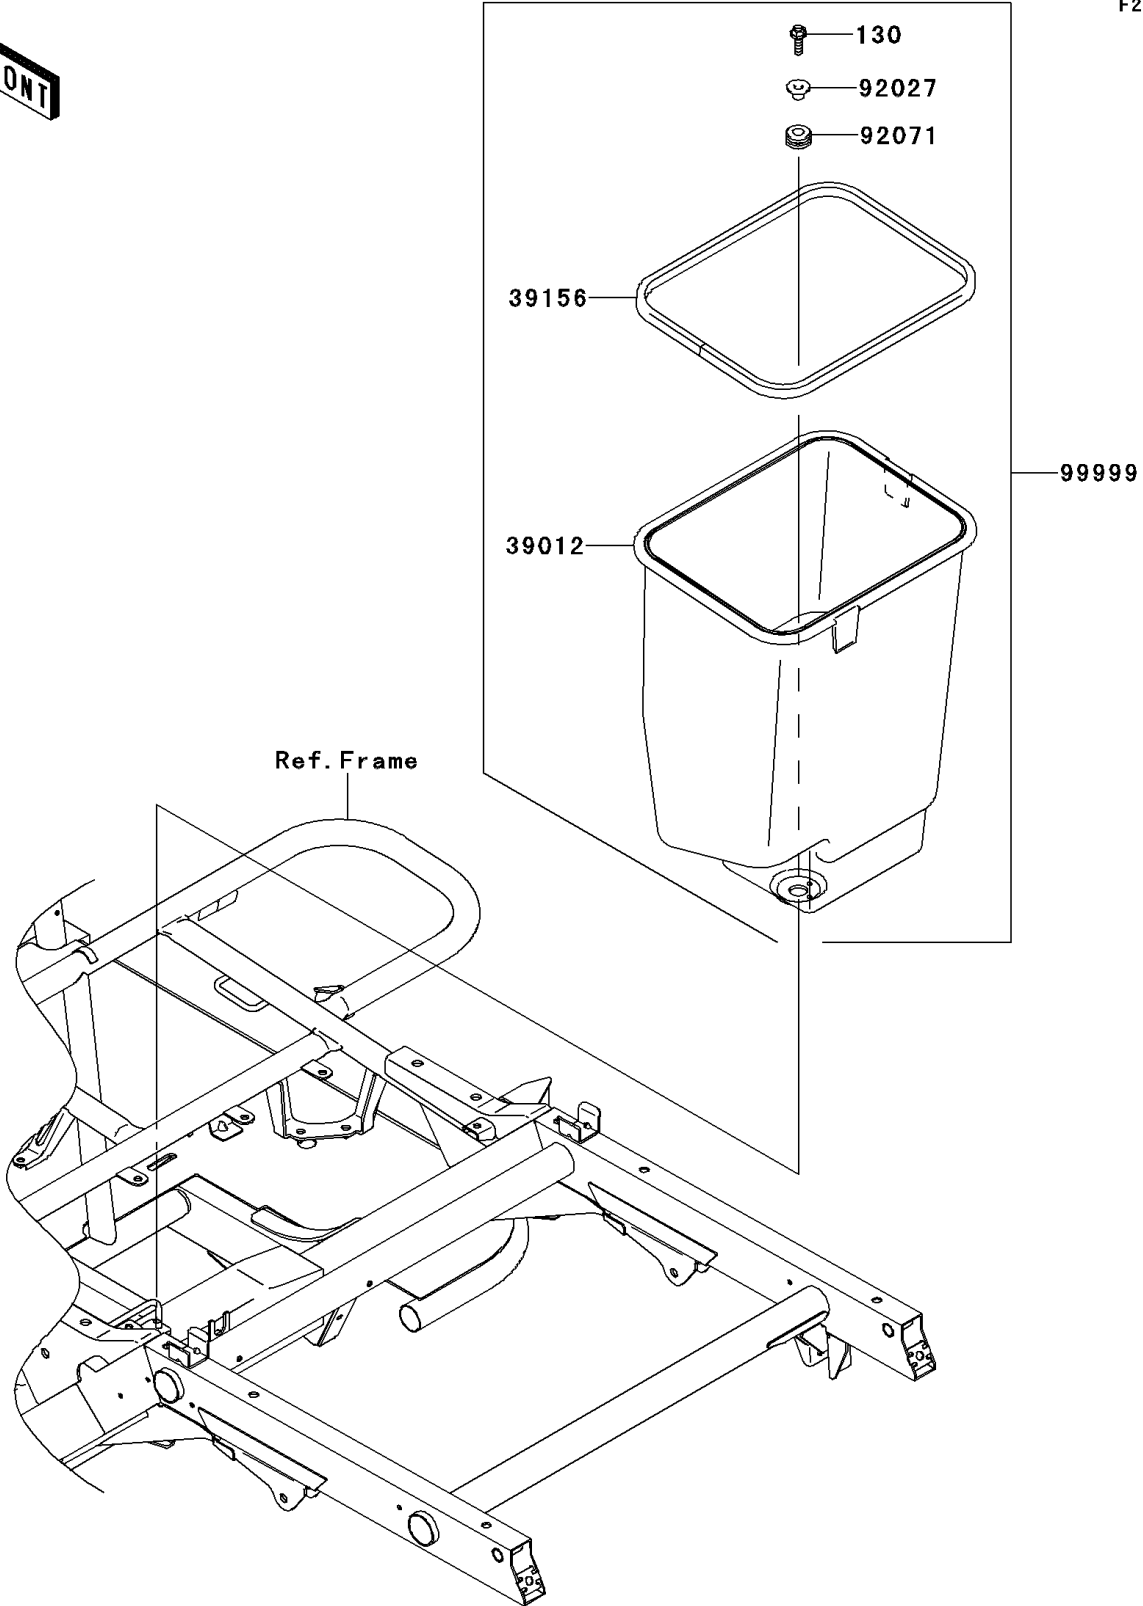

2013 MULE™ 600 PARTS DIAGRAM

Optional Parts(Frame)

F2890A

2013 MULE™ 600 PARTS LIST

Optional Parts(Frame)

ITEM NAME	PART NUMBER	QUANTITY
CASE-STORAGE (Ref # 39012)	39012-0006	1
PAD,STORAGE CASE (Ref # 39156)	39156-0052	1
COLLAR (Ref # 92027)	92027-1767	1
GROMMET (Ref # 92071)	92071-1010	1
KIT.,STORAGE BOX (Ref # 99999)	99999-0054	1
BOLT-FLANGED,6X20 (Ref # 130)	130BB0620	1